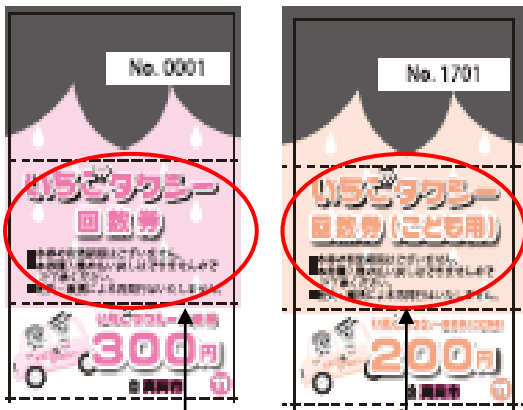

いちごタクシー回数券の販売開始

平成29年2月1日から、いちごタクシーの利便性向上のため、回数券の販売を開始しました！みなさま、ぜひご利用ください！

いちごタクシー回数券(イメージ図)

【回数券について】

○販売場所

- ・いちごタクシー車内
- ・真岡駅 切符売場

○金額

- ・大人用 1組 3,000円
- ・子ども用 1組 2,000円

※子ども用は小学生以下のお子様を対象
※1組で11枚綴り(11回分利用可能)

【回数券の利用特典について】

- 大人用回数券10組
- または
- 子ども用回数券10組

を使い終わった方に、**回数券表題部(左図参照) 10枚と引き換えに回数券1組(11枚綴り)を無料で進呈します！**

※10組=11枚×10=110枚

回数券表題部
(10枚集めると特典あり)

- 交換場所: ・いちごタクシー車内
- ・真岡駅 切符売場