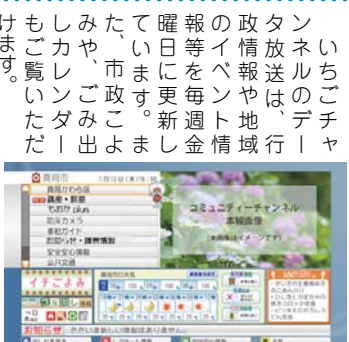

【セット料金表】	インターネット		インターネット+固定電話	
	20M	1G	20M+電話	1G+電話
地デジ	4,482円	4,806円	5,562円	5,886円
BSパスルー	5,572円	5,896円	6,652円	6,976円
多チャンネル	7,236円	7,884円	8,316円	8,964円

いちごチャンネルでは、火災情報をお届けしています。火災情報は、テレビのチャンネルに合わせただけで表示されます。

【火災発生時のいちごチャンネルの画面】
※表示までに時間がかかる場合があります

アプリはこちらのQRコードからインストールできます。

Android版 iPhone版

いちごチャンネルの番組表はもちろん、真岡市からのお知らせも確認できます。また、警察からの不審情報や防犯情報、避難所検索機能や市内5カ所に設置した防災カメラ画像を確認できます。誰でも無料で利用可能です。

無料で誰でも利用できる いちごチャンネルデータ放送 スマホアプリ配信中

暮らしがもっと便利に データ放送を見るためには…

テレビのチャンネルをいちごチャンネル(11ch)に合わせてリモコンの「dボタン」を押すとデータ放送が表示されます。

【加入・料金に関する問い合わせ】
宇都宮ケーブルテレビ株式会社
028-638-8092
問い合わせセンター
03-383-8496 FAX 03-383-5896