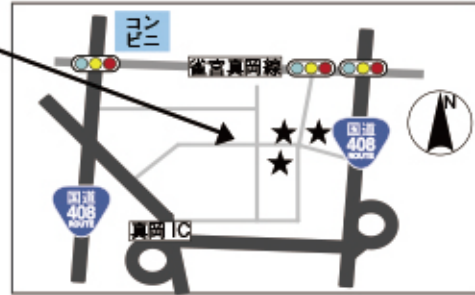

アクセス情報

メイン会場の井頭公園周辺は、大変混雑が予想されます。公共交通やシャトルバス、臨時駐車場をご利用ください。なお、シャトルバスは、前倒し運行や交通状況により、運行時間が前後する場合があります。

大型臨時駐車場（鬼怒ヶ丘一丁目周辺）

★神戸製鋼火力発電所南東側（鬼怒ヶ丘一丁目周辺）

臨時駐車場	出発時刻	
	駐車場	井頭公園
井頭公園	8:40	9:00
	9:00	9:20

	14:30 (最終)	16:30 (最終)

※ 20分間隔でシャトルバスを運行予定

シャトルバス

JR 宇都宮駅東口	出発時刻	
	宇都宮駅	井頭公園
井頭公園	8:00	11:00
	9:00	13:00
	10:00	14:00
	11:00	15:00
	12:00	16:30 (最終)

※ 60分間隔で運行予定

市内周遊バス ※ 出発時刻

中村分館	メイン会場(井頭公園)	山前分館	メイン会場(井頭公園)	二宮コミュニティセンター	メイン会場(井頭公園)
9:05	12:34	8:32	12:25	8:40	12:18
10:10	—	9:25	—	9:48	—
11:22	15:01	10:25	14:18	11:03	14:47
9:25	12:54	11:25	15:21	9:00	12:38
10:30	—	8:43	—	10:08	—
11:42	15:21	9:36	13:33	11:23	15:07
9:33	—	10:36	14:29	9:08	—
10:38	13:59	11:36	15:32	10:16	13:43
11:50	15:29	—	—	11:31	15:15

サテライト会場

雨天決行

日時 3月15日(日) 9時30分～15時30分
場所 荒町本通り付近(まちあるき駐車場、木綿会館、金鈴荘、久保記念館 他)

ファッションショー、いちご染め

木綿の着物でファッションショーや、いちごで染色体験を行います
木綿会館

天の織姫市

- 各種模擬店
- 真岡女子高ダンス部によるパフォーマンス
- MOKA キッズハーモニーによる演奏
- バシフィックダンス0-5

世界的大道芸人

いちご特別販売エリアや加工品、県内外のご当地グルメ物販ブースが約150店! いちごと食が大集合!

いちご物販・グルメ 県内最大級の出展数!!

いちご特別販売エリア STRAWBERRY GARDEN

いちご王道とちごエリア

いちご加工品大集合

いちご特別販売エリア

いちご加工品大集合

井上咲楽ちゃん登場!