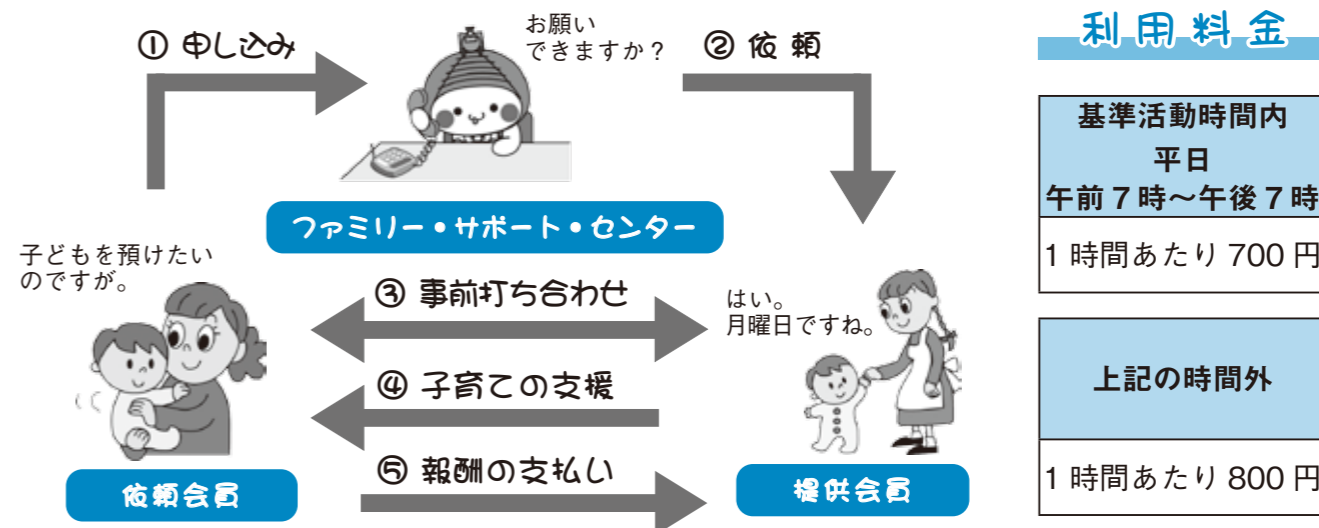

【活動内容】
下草刈り・落ち葉さらい
(月1回)
森を活用した子供会行事 など

古木・名木の指定制度

健全で、樹容が美観上特に優れており、右の条件のいずれかに該当するもので、将来にわたり保存すべき樹木を古木・名木に指定します。

【指定の条件】

- 1.5mの高さにおける幹の周囲が1.5m以上
- 高さが15m以上
- 株立した樹木で、高さが3m以上
- 枝葉の面積が30㎡以上
- 地域的に貴重な樹木で高さが3m以上

【問い合わせ】環境課環境対策係 ☎ 83・8127 FAX 83・5896

子育ての経験を生かしたい方 地域に貢献したい方へ

ファミリー・サポート・センター 提供会員募集！

ファミリー・サポート・センターとは？

「子育ての手助けをしてほしい人（依頼会員）」と「子育てのお手伝いをしたい人（提供会員）」が会員となり、お互いを助けたり、助けられたりして、育児の相互援助を行う組織です。

提供会員さんにインタビュー！