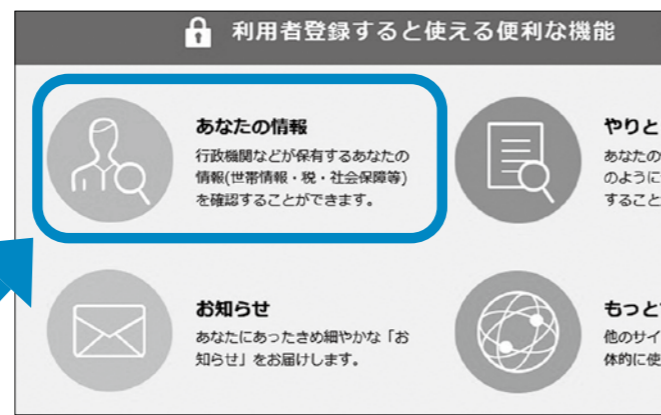

横田 康子さん

新任人権擁護委員を紹介いたします

市の人権擁護委員に、7月1日付けで次の方が就任しました。

中三川 實さん

マイナポータルで 健診結果を確認できます

乳幼児健診などの健診結果が「マイナポータル」で確認できるようになりました。
健康管理に役立つとともに、医療機関を受診する際に健診結果を医師に見せるなど、健康情報を正確に伝えることもできます。

「マイナポータル」とは

行政手続きの検索やオンライン申請ができる自分専用のサイトです。子育てや介護をはじめとする行政手続きが簡単にでき、行政機関からのお知らせもすぐに確認できます。

「あなたの情報」
をチェック!

「マイナポータル」 ホーム画面

詳しくは、「マイナポータル」HPにて

■ 利用方法

3歳児健康診査での眼科検査に「屈折検査」を導入しました!

■ 屈折検査とは?

屈折測定機器を使用し、目の焦点が合うために必要な度数(屈折)を調べる検査です。弱視や斜視の早期発見に役立ちます。

※機器で行う検査のため、測定に誤差が生じる場合があります。

検査で異常を指摘されたら
必ず精密検査を受けましょう!

【問い合わせ】 こども家庭課母子健康係 ☎ 83・8121 FAX82・2340

毎日に“ちゃれんじ”をプラスして **健康** と **お得** をゲット!

歩こうか真岡プラス1 参加者募集

800人
募集

日々の生活に運動や生活習慣の改善(ちゃれんじ)をプラスして、健康とお得をゲットしましょう。

歩く機会の減少

真岡市民(20歳以上)の平均歩数