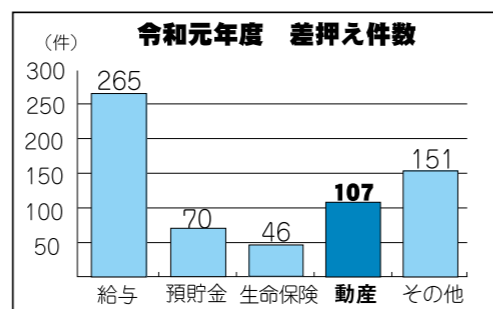

★有料施設

屋根付きの屋外相撲場です。力士を招いた小学生の相撲大会などが行われ、相撲を身近に感じることができます。

子ども広場

年齢に応じた遊具が配置され、幅広い年齢層の子どもたちが楽しむことができます。広場の周りには、屋根付きの休憩スペースもあります。

健康広場

青空の下で使える身近なスポーツジムとして、ストレッチ器具から筋力アップトレーニング用の器具など、17 種類の健康器具を配置しています。

乗り物広場・乗り物周回コース

子どもたちが、三輪車や自転車、ペダル無し二輪車などの練習を安全に楽しく行うことができます。

新型コロナウイルス感染症拡大防止のため、各施設の利用時間等が変更になる場合があります。詳しくは、総合運動公園の HP で確認ください。

※さんぼみちのコーナーは、新型コロナウイルス感染症拡大防止対策によりイベントや各講座等が中止のため、お休みさせていただきます。

はくそろ！税の滞納

— 公平な納税のために —

市では、税の公平性を確保するため、滞納処分の強化に取り組んでいます。

令和元年度の市税等の滞納による差押え件数は、639件でした。

特に、居宅や事務所への立入調査を行う「捜索」を強化しており、昨年は9回実施し、動産を107点差押えました。

窓口公売会のご案内

市税等の滞納処分により差押えた動産を、市役所納税課の窓口で期間入札の方法で公売します。なお、公売財産の売却代金は滞納市税等へ充当されます。

◆公売財産

公売財産はすべて中古品です。草刈り機や高圧洗浄機、絵画、テーブル、釣り竿、陶器、工具、焼酎、アウトドア用品など、合計40点です。