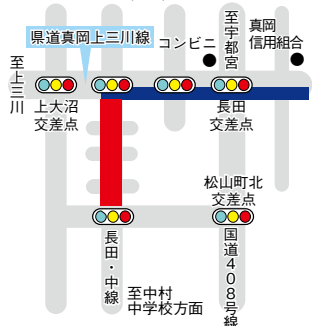

市 HP
ID 12486

水道検針票裏面広告の募集

- 水道メーター検針時に使用する検針票の裏面に記載する広告を募集します。
 - 【募集期間】7月3日（月）～21日（金）
 - 【掲載期間】10月1日から
 - 【規格】検針票裏面 縦30mm×横68mm
 - 【枠数】最大3枠
 - 【金額】1枠10万円以上
 - ※申込みは1申込者につき1枠
 - 【申込みが募集枠数に満たない場合】1申込者が複数枠を利用可
 - ※詳細は市 HP 参照
- ☎ 水道課庶務係 Tel 83-8167

市 HP
ID 15559

市制施行70周年記念事業 キャッチフレーズ 投票受付中

- 真岡市全体が団結し、70周年を盛り上げるために使用するキャッチフレーズを募集したところ367作品の応募がありました。実行委員会により絞られた下記の4作品からふさわしいと思うものを1つ選び投票してください。
 - 【最終候補】
 - ①もっともっと、楽しもおか。MOKA70
 - ②進もおか、70年のその先へ
 - ③いちごのまちから 未来をつむぐ もおか 70
 - ④# Happy70 キミとつくろう。もおかの story
 - 【投票方法】7月9日（日）までに応募フォームまたは市役所本庁舎または二宮支所に設置の投票用紙で投票
 - 【対象】本市に関心のある方であればどなたでも
- ☎ 総合政策課総合政策係 Tel 83-8102

応募フォーム

イベント・催し

7月8日・9日 中村夏祭り

7月8日(土) 18:30 ~ 宵宮(中八宮大神輿渡御)
7月9日(日) 12:00 ~ お祭り広場

【内容】地域お囃子、中八宮大神輿渡御、ヒップホップダンス、フラダンス など

【交通規制区間】
■ 8日(土) 18:00 ~ 22:00
■ 9日(日) 7:00 ~ 19:00

※パチンコつばめザ・ブーム内、お祭り参加者立入禁止
☎ 商工観光課観光係 Tel 83-8135