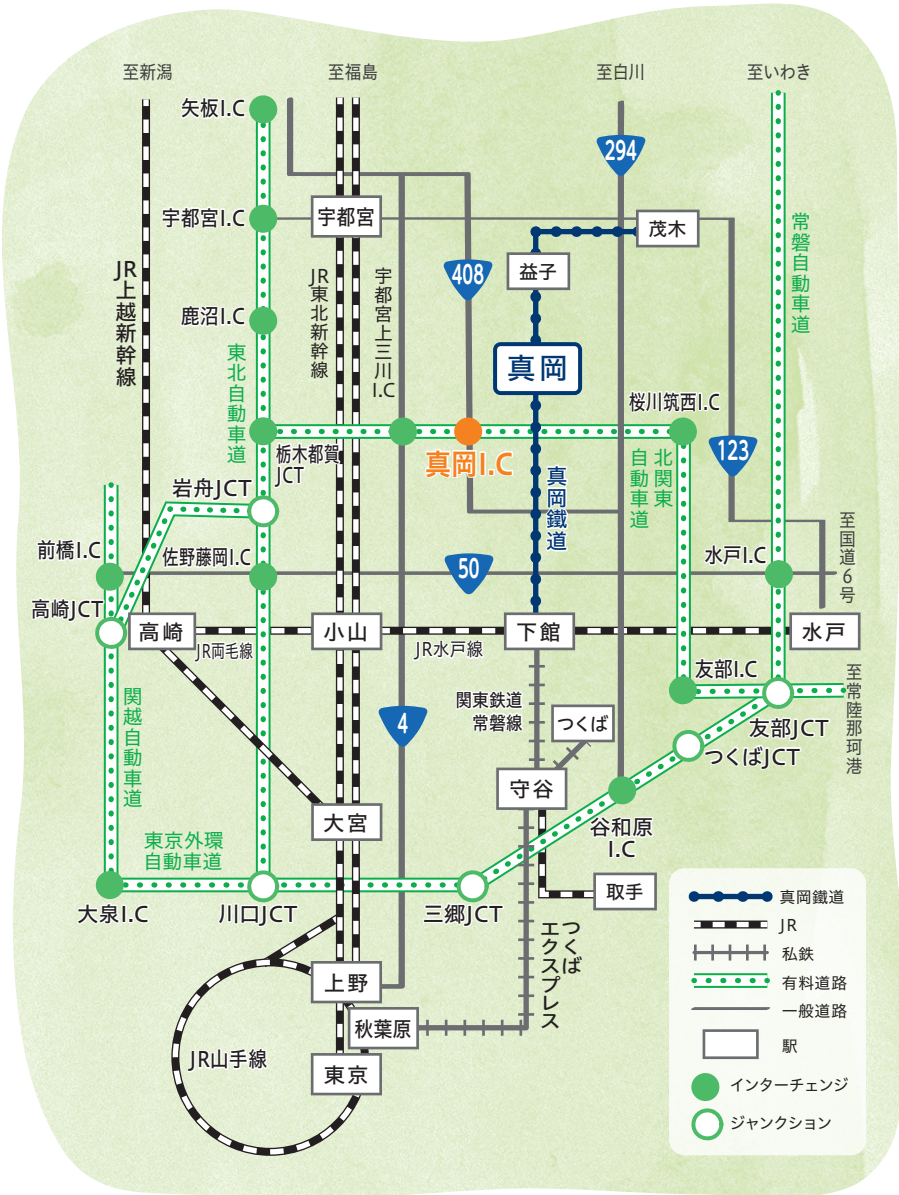

真岡市へのアクセス

真岡市は、北関東自動車道真岡I.Cを中心に、隣接する茨城・栃木・群馬を東西に結ぶ高速道路と南北を結ぶ鬼怒テクノ通りが交わり、県内隣接市町だけでなく、茨城県西エリアや水戸エリアへのアクセスも良好です。

真岡市ガイド

〈 広告 〉

よりよき環境への支援

細島工業(株)

Hososhima Kogyo

外構工事
エクステリア工事
造園工事
土木工事
土管工事
舗装工事

マイスターオートは
あなたのカーライフを
すべてサポート!

マイスターオートが選ばれる理由

- ①高い技術力と対応力の板金塗装
- ②国家資格を持つ整備士による診断付車検
- ③無料診断であなたの保険を最適化!各種保険

緊急出動OK!各種保険ロードサービス加盟店

株式会社 マイスターオート

LOTAS CLUB

〒321-4404 真岡市田島817-5
くるまの「?」はご相談ください!!

☎ 0285-84-2808