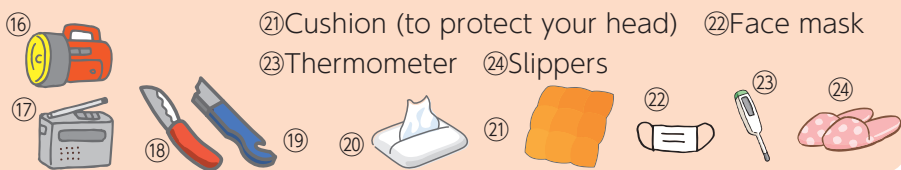

- ⑧カンパン ⑨缶詰
⑩飲料水

Emergency provisions

- ⑧Dry biscuit ⑨Canned food
⑩Portable water

その他(そのた)

- ⑪下着 ⑫服 ⑬タオル ⑭手手 ⑮電池
⑯手に持つ電灯 ⑰手に持つラジオ ⑱ナイフ ⑲缶きり
⑳ティッシュペーパー ㉑クッション(頭を守るため)

Other items

- ⑪Underwear ⑫Clothes ⑬Towels ⑭Gloves
⑮Batteries ⑯Flashlight ⑰Portable radio
⑱Knife ⑲Can opener ⑳Tissue paper
㉑Cushion (to protect your head) ㉒Face mask
㉓Thermometer ㉔Slippers