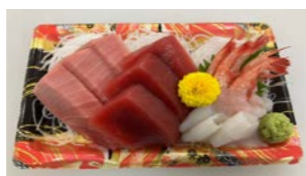

読者プレゼント

応募締切 令和 6 年 2 月 29 日 (木) ※消印有効

抽選で、鮮魚丸浩の「本マグロ盛り合わせ」を 1 名にプレゼントします。専用応募フォーム、または官製はがきに必要事項を記入し、応募ください。

【必要事項】応募者情報(住所・氏名・年齢・連絡先) 広報紙に関するご意見・ご感想など

【応募先】〒321-4395 真岡市荒町 5191 番地 秘書広報課広報広聴係 「広報もおか 2 月号プレゼント」担当

-注意事項-

- 市内外問わず 1 人 1 通応募可
- 応募数が定数を超えた場合は抽選
- 当選者のみ当選券を発送