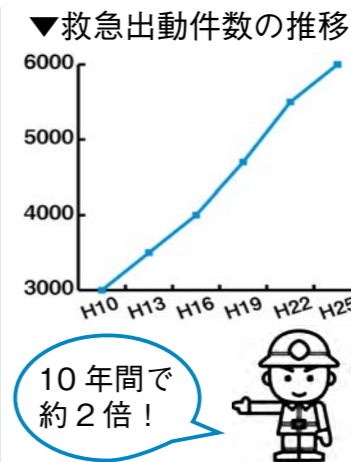

26日 18:30～20:30 御橋への立ち入り禁止

立入禁止区域

※一部区間の交通規制時間が、昨年より1時間早く開始します。会場周辺の交通規制にご協力をお願いします。

【問い合わせ】商工観光課 ☎83・8135 FAX 83・0199

現場到着の遅れにもなり、救えるはずの命が救えなくなる恐れがあります。

こんな症状の時は、すぐに119番を！

- ろれつが回らない
- めまい
- 呼吸困難、胸が痛い
- 冷汗が出て、顔が蒼白である
- 手足がしびれている
- いつもと様子が違う