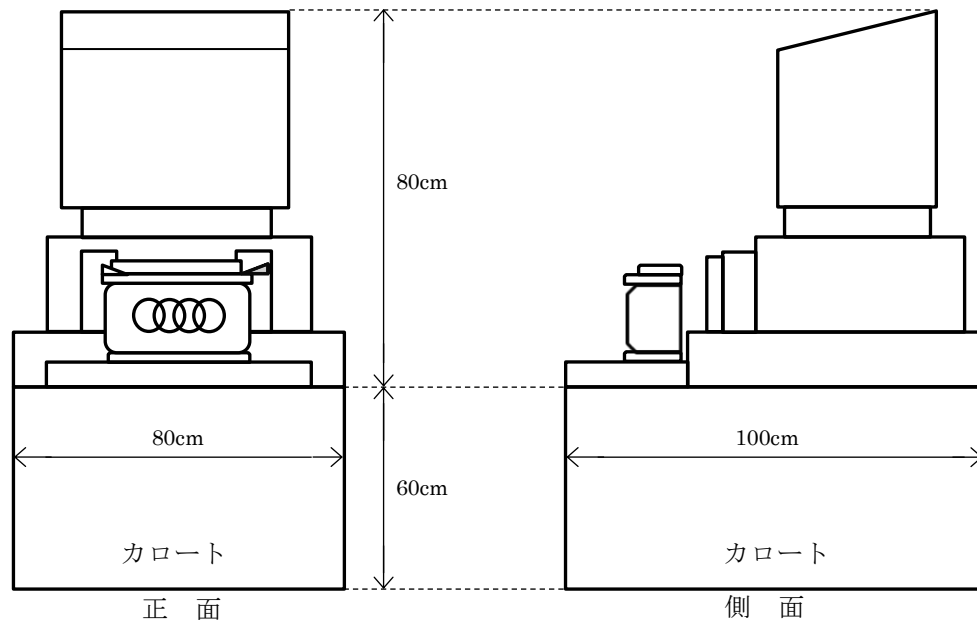

真岡市営墓地施設等制限略図（長田霊園 5 種）

墓地の施設について

全区画芝張りであり、大きさも同じです。霊園の美観的な面から次のような制限等があります。

- 1) 碑石以外は設置することができません。
 << 3) の基準で、碑石に付帯する花立て、焼香台は碑石とします。>>
 ※ 墓標、塔婆の取扱について
 - ・墓標は使用できません。(ただし、碑石が立つまでの期間は認めます。)
 - ・塔婆は塔婆立てが別に用意してありますのでご利用ください。
- 2) 碑石の向きは、南側を正面とします。
- 3) 碑石の設置基準は高さ 80 cm、縦(側面) 100 cm、横(正面) 80 cm 以内とし、カロートは地下 60 cm、縦(側面) 100 cm、横(正面) 80 cm 以内とします。
 (基準点は裏側芝地の高さとします。)
- 4) 境界との距離は、裏側 20 cm、両側 51 cm、前側 100 cm 以上隔ててください。
- 5) 芝石及び排石周辺の芝生を 15 cm 幅で切り取り(根を残さず取り除く)、敷き砂利を敷いてください。