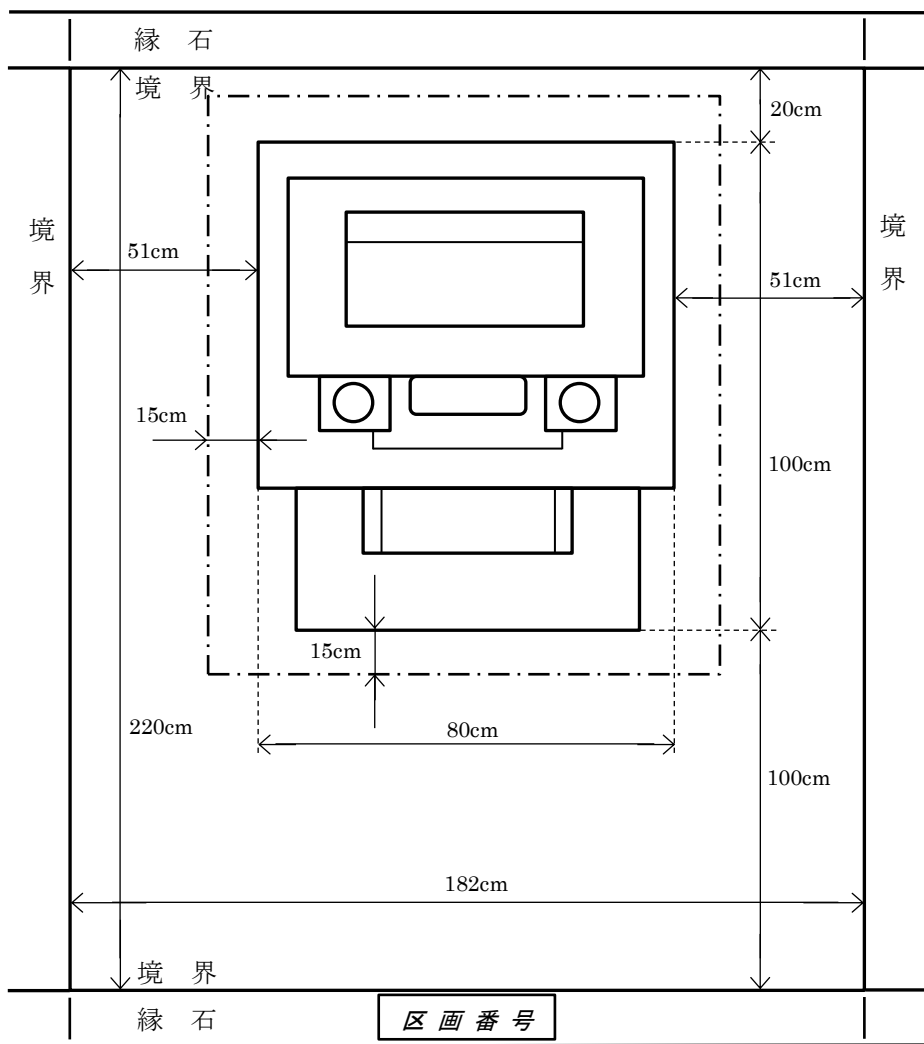

真岡市営墓地施設等制限略図（長田霊園 5 種）

墓地の施設について

全区画芝張りであり、大きさも同じです。霊園の美観的な面から次のような制限等があります。

- 1) 碑石以外は設置することができません。
 << 3) の基準で、碑石に付帯する花立て、焼香台は碑石とします。>>
 ※ 墓標、塔婆の取扱について
 - ・墓標は使用できません。(ただし、碑石が立つまでの期間は認めます。)
 - ・塔婆は塔婆立てが別に用意してありますのでご利用ください。
- 2) 碑石の向きは、南側を正面とします。
- 3) 碑石の設置基準は高さ 80 cm、縦(側面) 100 cm、横(正面) 80 cm 以内とし、カロートは地下 60 cm、縦(側面) 100 cm、横(正面) 80 cm 以内とします。
 (基準点は裏側芝地の高さとします。)
- 4) 境界との距離は、裏側 20 cm、両側 51 cm、前側 100 cm 以上隔ててください。
- 5) 芝石及び排石周辺の芝生を 15 cm 幅で切り取り(根を残さず取り除く)、敷き砂利を敷いてください。