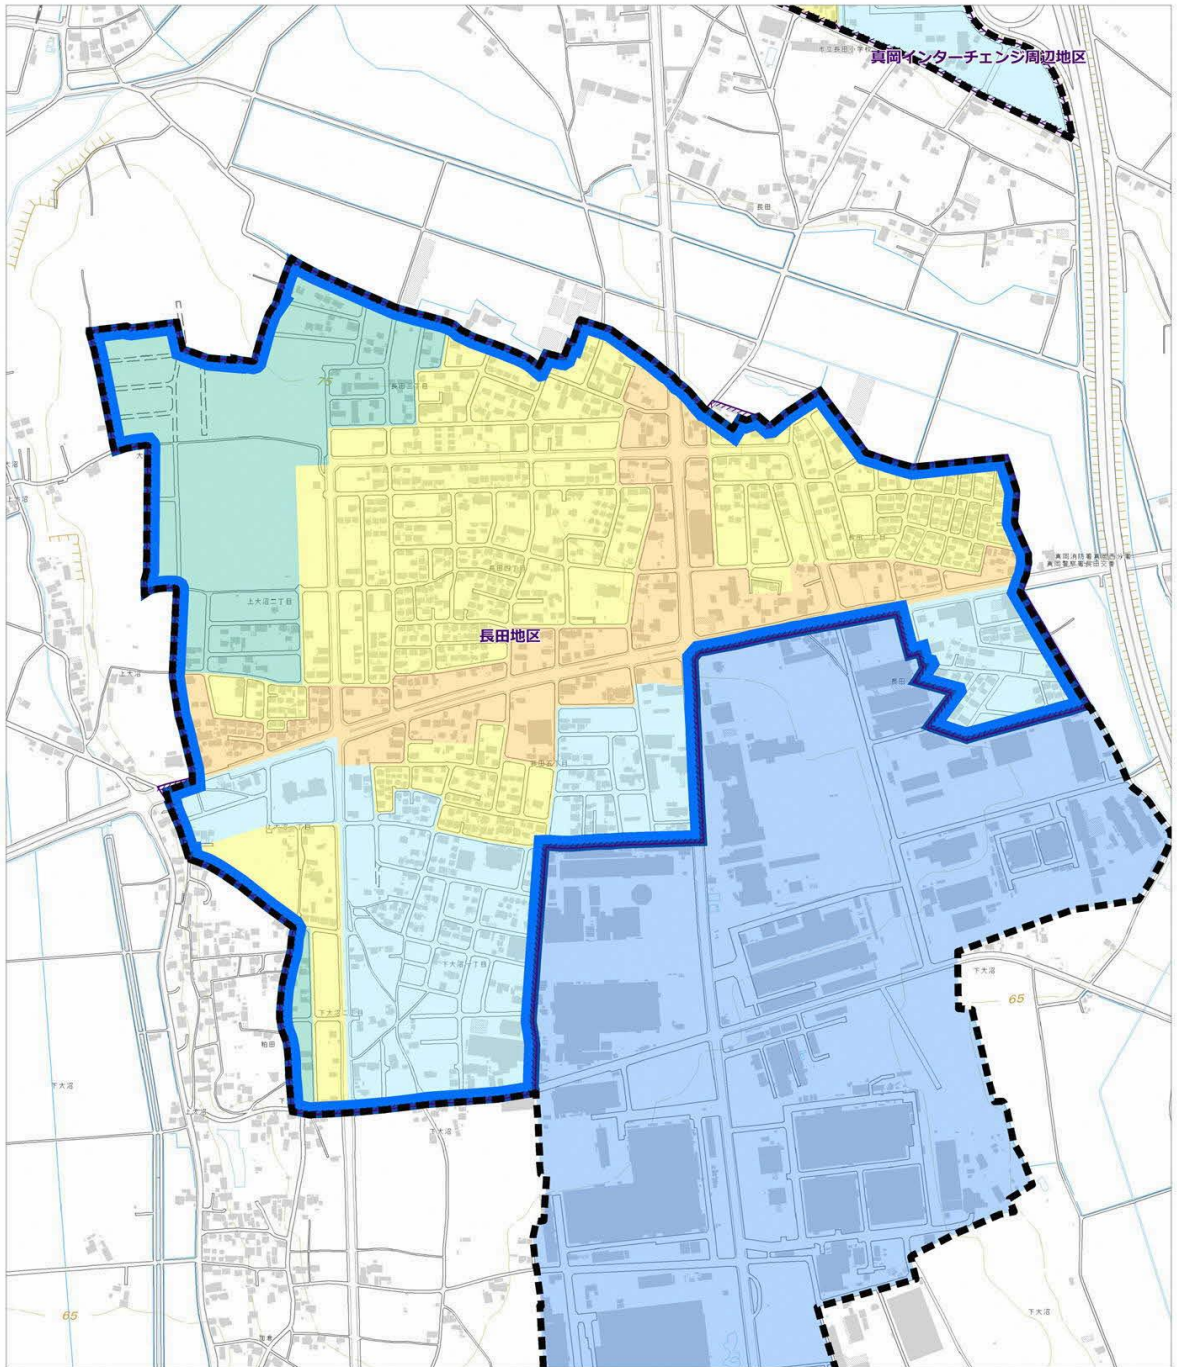

長田地区 居住誘導区域

凡例

- 鉄道駅
- R=500m
- R=1000m
- 真岡鐵道
- 市街化区域
- 土地区画整理事業（都市計画情報）
- 居住誘導区域

用途地域

- 第一種低層住居専用地域
- 第一種中高層住居専用地域
- 第二種中高層住居専用地域
- 第一種住居地域
- 第二種住居地域
- 準住居地域
- 近隣商業地域
- 商業地域
- 準工業地域
- 工業地域
- 工業専用地域