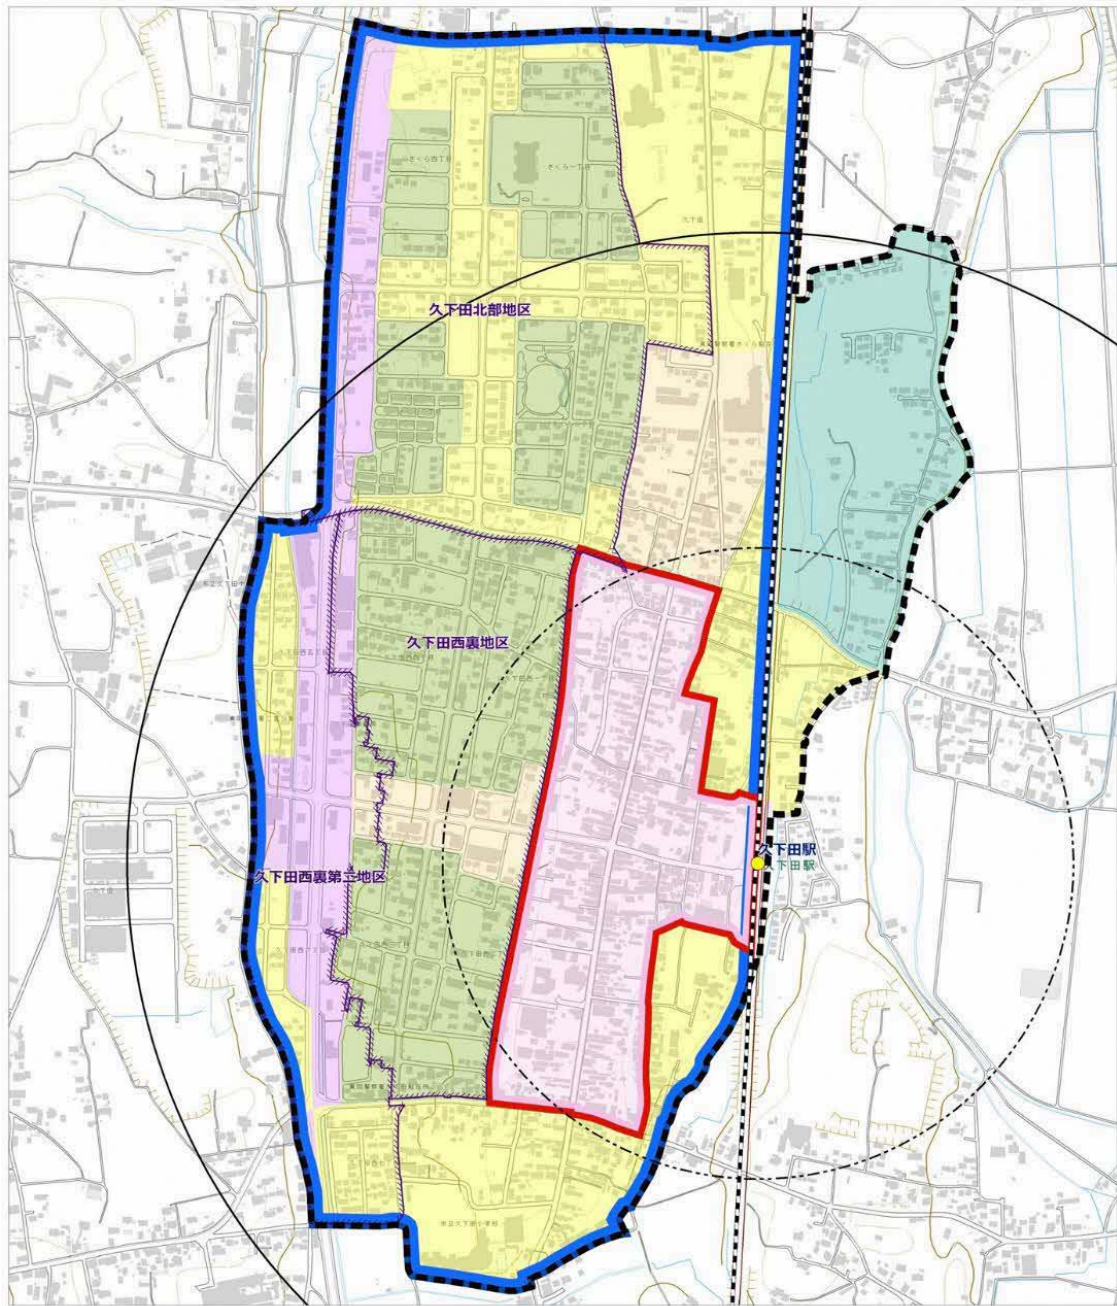

久下田地区 都市機能誘導区域

凡例

- 鉄道駅
- R=500m
- R=1000m
- 真岡鐵道
- 市街化区域
- 土地区画整理事業 (都市計画情報)

- 都市機能誘導区域
- 居住誘導区域

- 用途地域**
- 第一種低層住居専用地域
 - 第一種中高層住居専用地域
 - 第二種中高層住居専用地域
 - 第一種住居地域
 - 第二種住居地域
 - 準住居地域
 - 近隣商業地域
 - 商業地域
 - 準工業地域
 - 工業地域
 - 工業専用地域