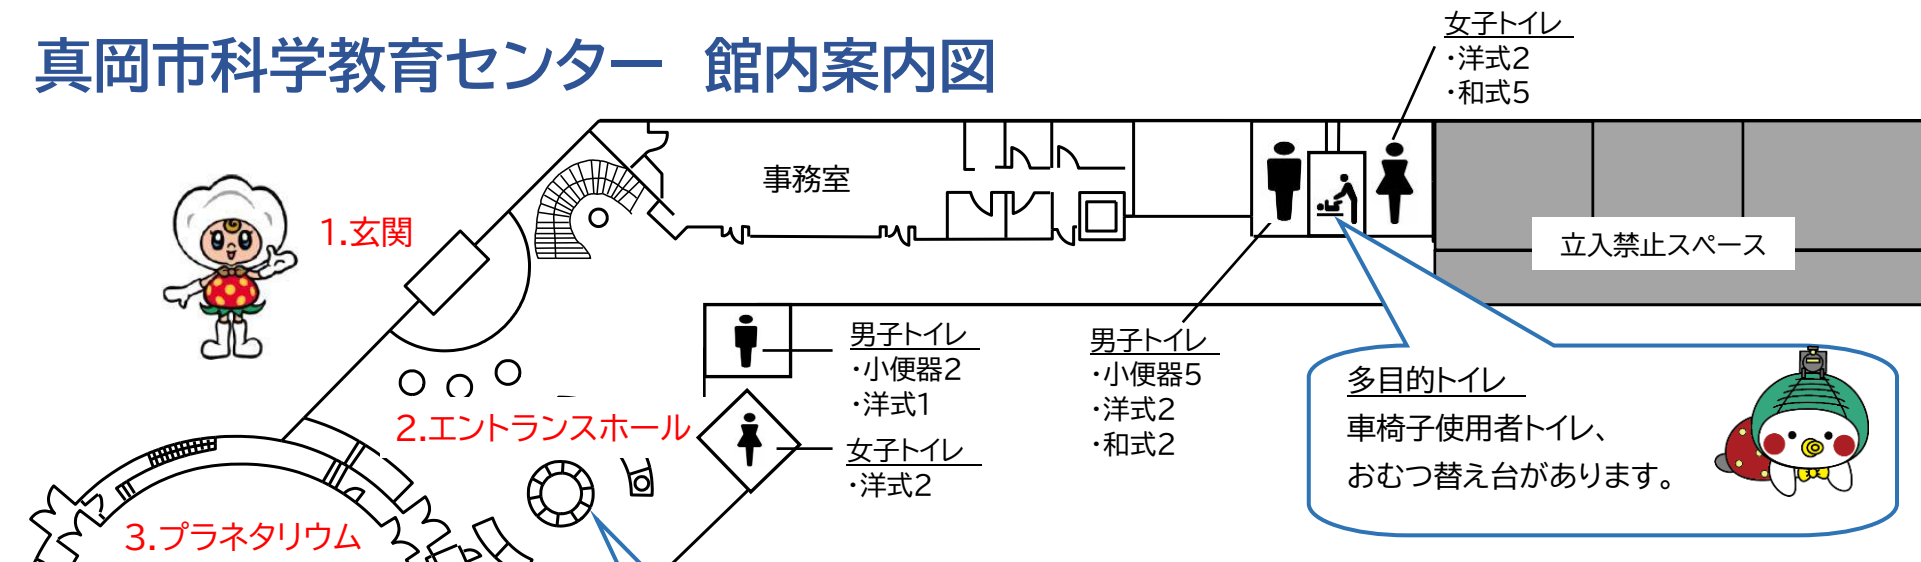

真岡市科学教育センター 館内案内図

1. 玄関
土足厳禁
ご持参頂いた上履きに履き替えてください。
靴箱は3台(各48人分)あります。

2. エントランスホール
天体や科学などに関する展示や書籍などがあります。
投影が始まるまでは、こちらでお過ごしください。
※エントランスホール内の入館料はかかりません。

3. プラネタリウム
座席は見やすいところをご用意しています。
場内暗いため、筆記用具等の持ち込みはご遠慮下さい。入場は1列でご案内いたします。