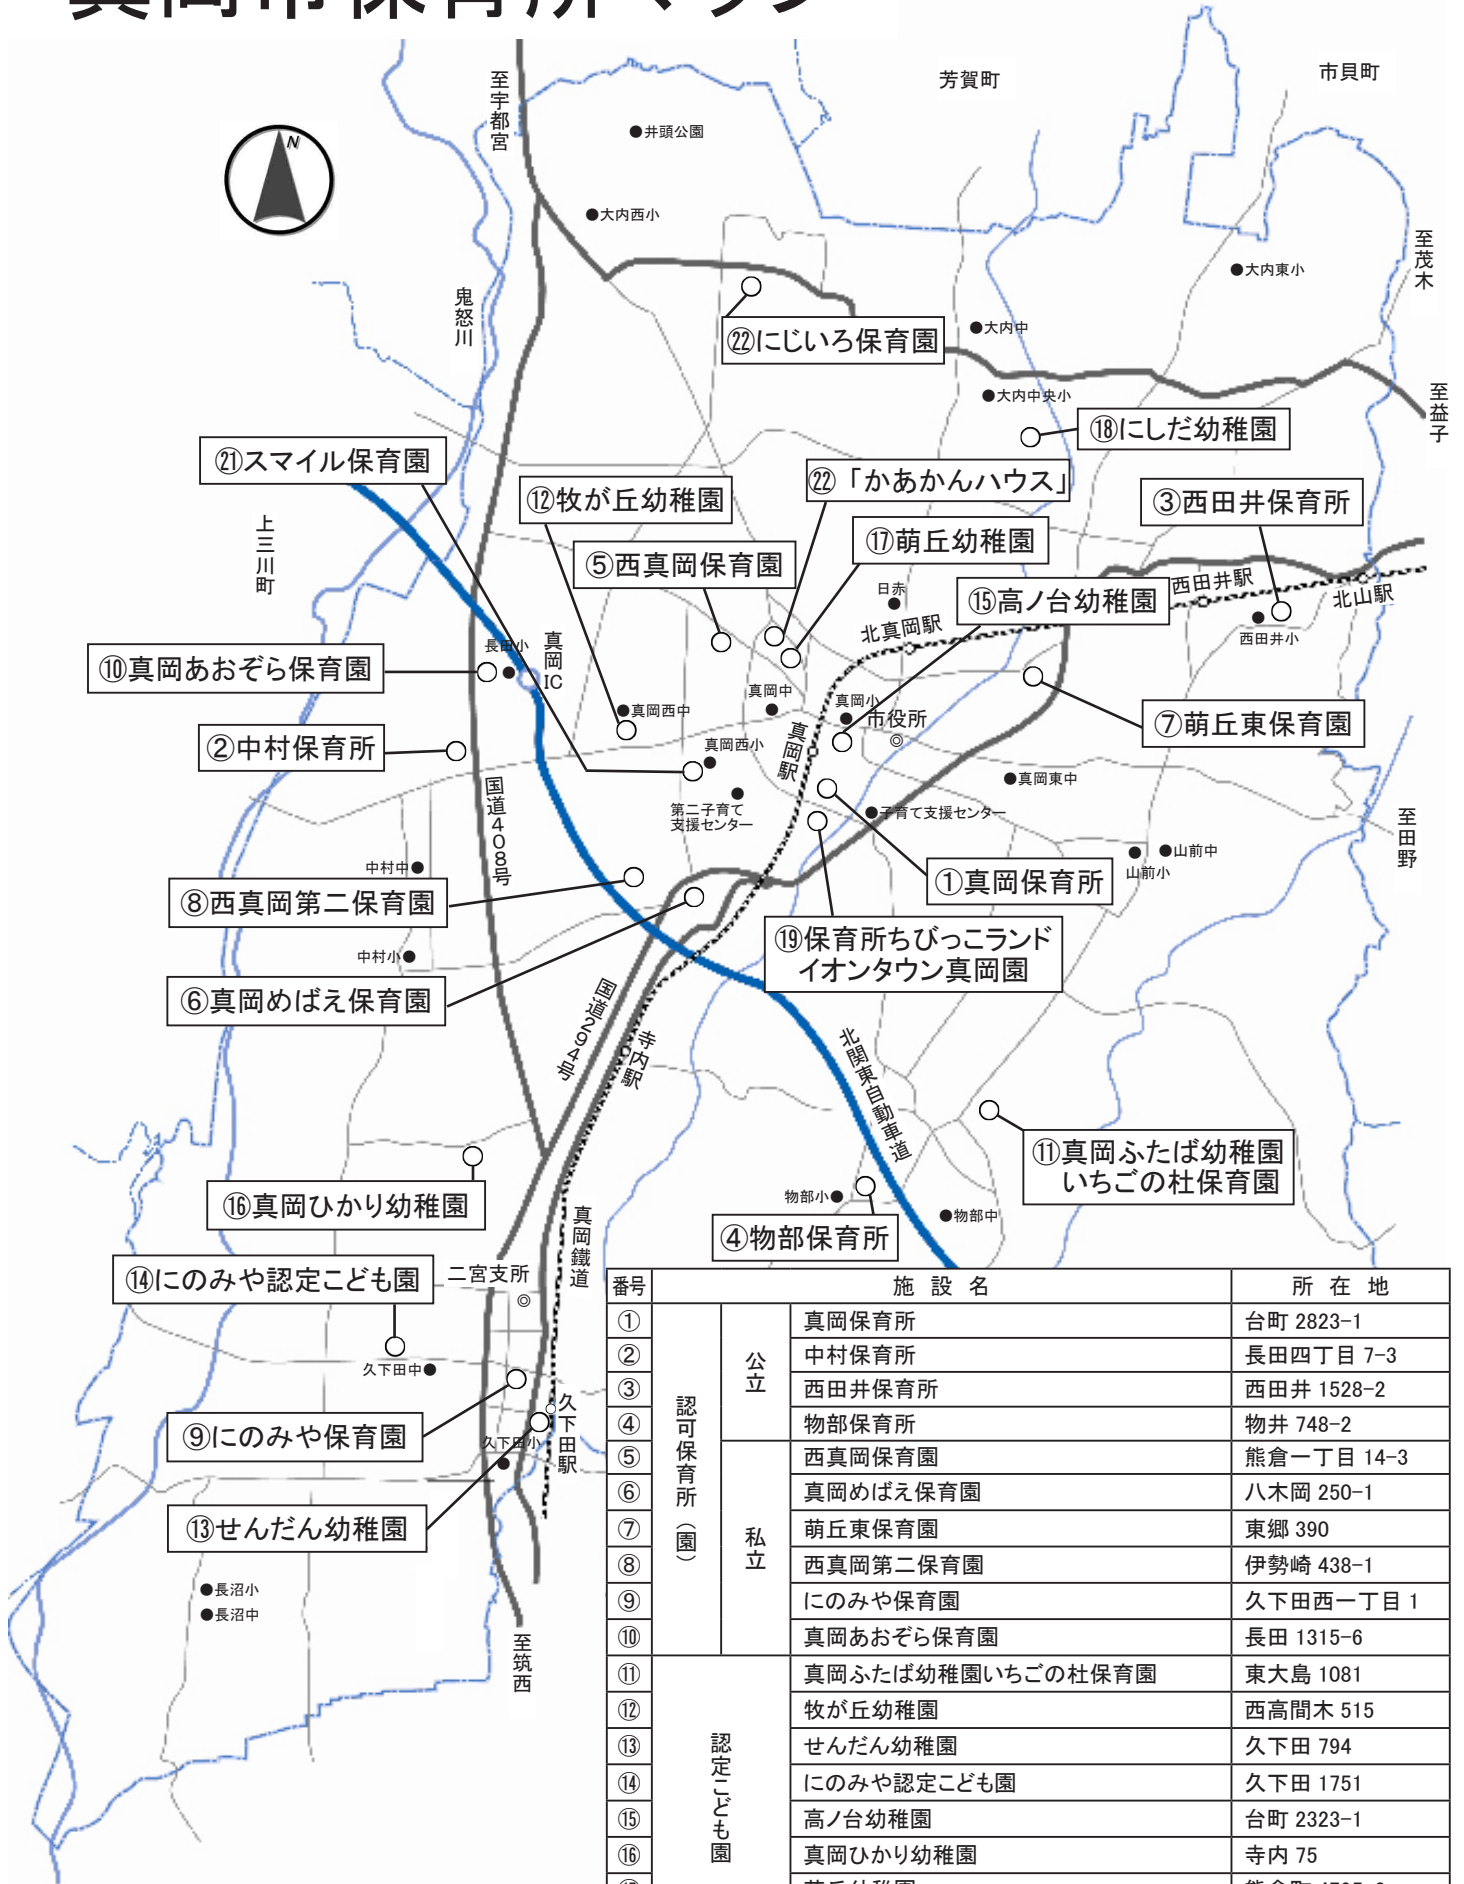

真岡市保育所マップ

番号	施設名		所在地	
①	認可保育所(園)	公立	真岡保育所	台町 2823-1
②			中村保育所	長田四丁目 7-3
③			西田井保育所	西田井 1528-2
④			物部保育所	物井 748-2
⑤	私立	私立	西真岡保育園	熊倉一丁目 14-3
⑥			真岡めばえ保育園	八木岡 250-1
⑦			萌丘東保育園	東郷 390
⑧			西真岡第二保育園	伊勢崎 438-1
⑨			にのみや保育園	久下田西一丁目 1
⑩	認定こども園	認定こども園	真岡あおぞら保育園	長田 1315-6
⑪			真岡ふたば幼稚園いちごの杜保育園	東大島 1081
⑫			牧が丘幼稚園	西高間木 515
⑬			せんだん幼稚園	久下田 794
⑭			にのみや認定こども園	久下田 1751
⑮			高ノ台幼稚園	台町 2323-1
⑯			真岡ひかり幼稚園	寺内 75
⑰			萌丘幼稚園	熊倉町 4795-3
⑱			にしだ幼稚園	飯貝 178
⑲			小規模保育施設	小規模保育施設
⑳	にじいろ保育園	上大田和 1313		
㉑	スマイル保育園	熊倉三丁目 40-2		
㉒	家庭的保育施設	家庭的保育所「かあかんハウス」	熊倉町 4834-7	