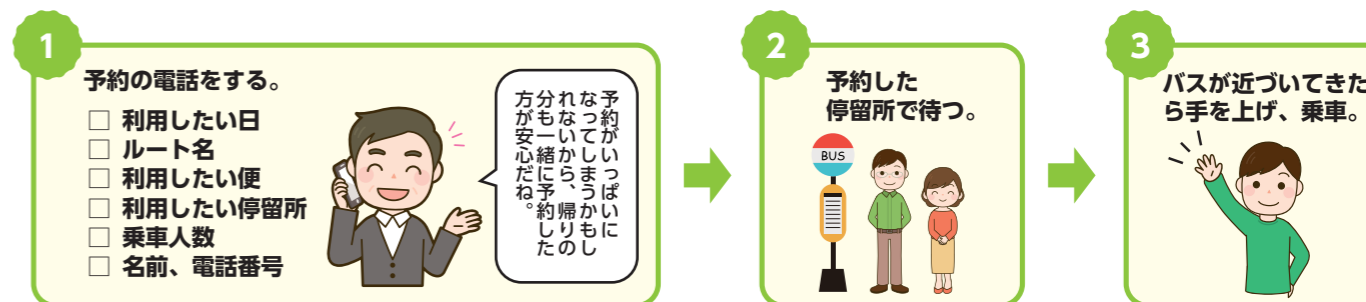

- **フリー乗車区間**：ルート上であれば、停留所以外の場所でもバスの乗り降りができる区間です。ただし、交差点や横断歩道などの危ない場所では乗り降りすることはできません。
- **迂回ルート**：電話予約があったときのみ運行します。迂回ルート上のバスで乗り降りする場合は、事前に予約が必要です。全体の運行距離を短くしながらも、地域をきめ細かく回るために設定したルートです。

フリー乗車区間での乗車と降車方法

- **乗車時**：フリー乗車区間は、ルートマップで確認してください。

● 降車時

迂回ルートの利用方法

利用したい日の2営業日前（営業日は月曜～金曜）から利用したい便の出発時刻の30分前までに電話で予約をしてください。

迂回するのは1便で約5km（運行時間10分程度）までとさせていただきます。

ご予約はこちらから

迂回ルート予約センター

TEL (0285) 85-8234