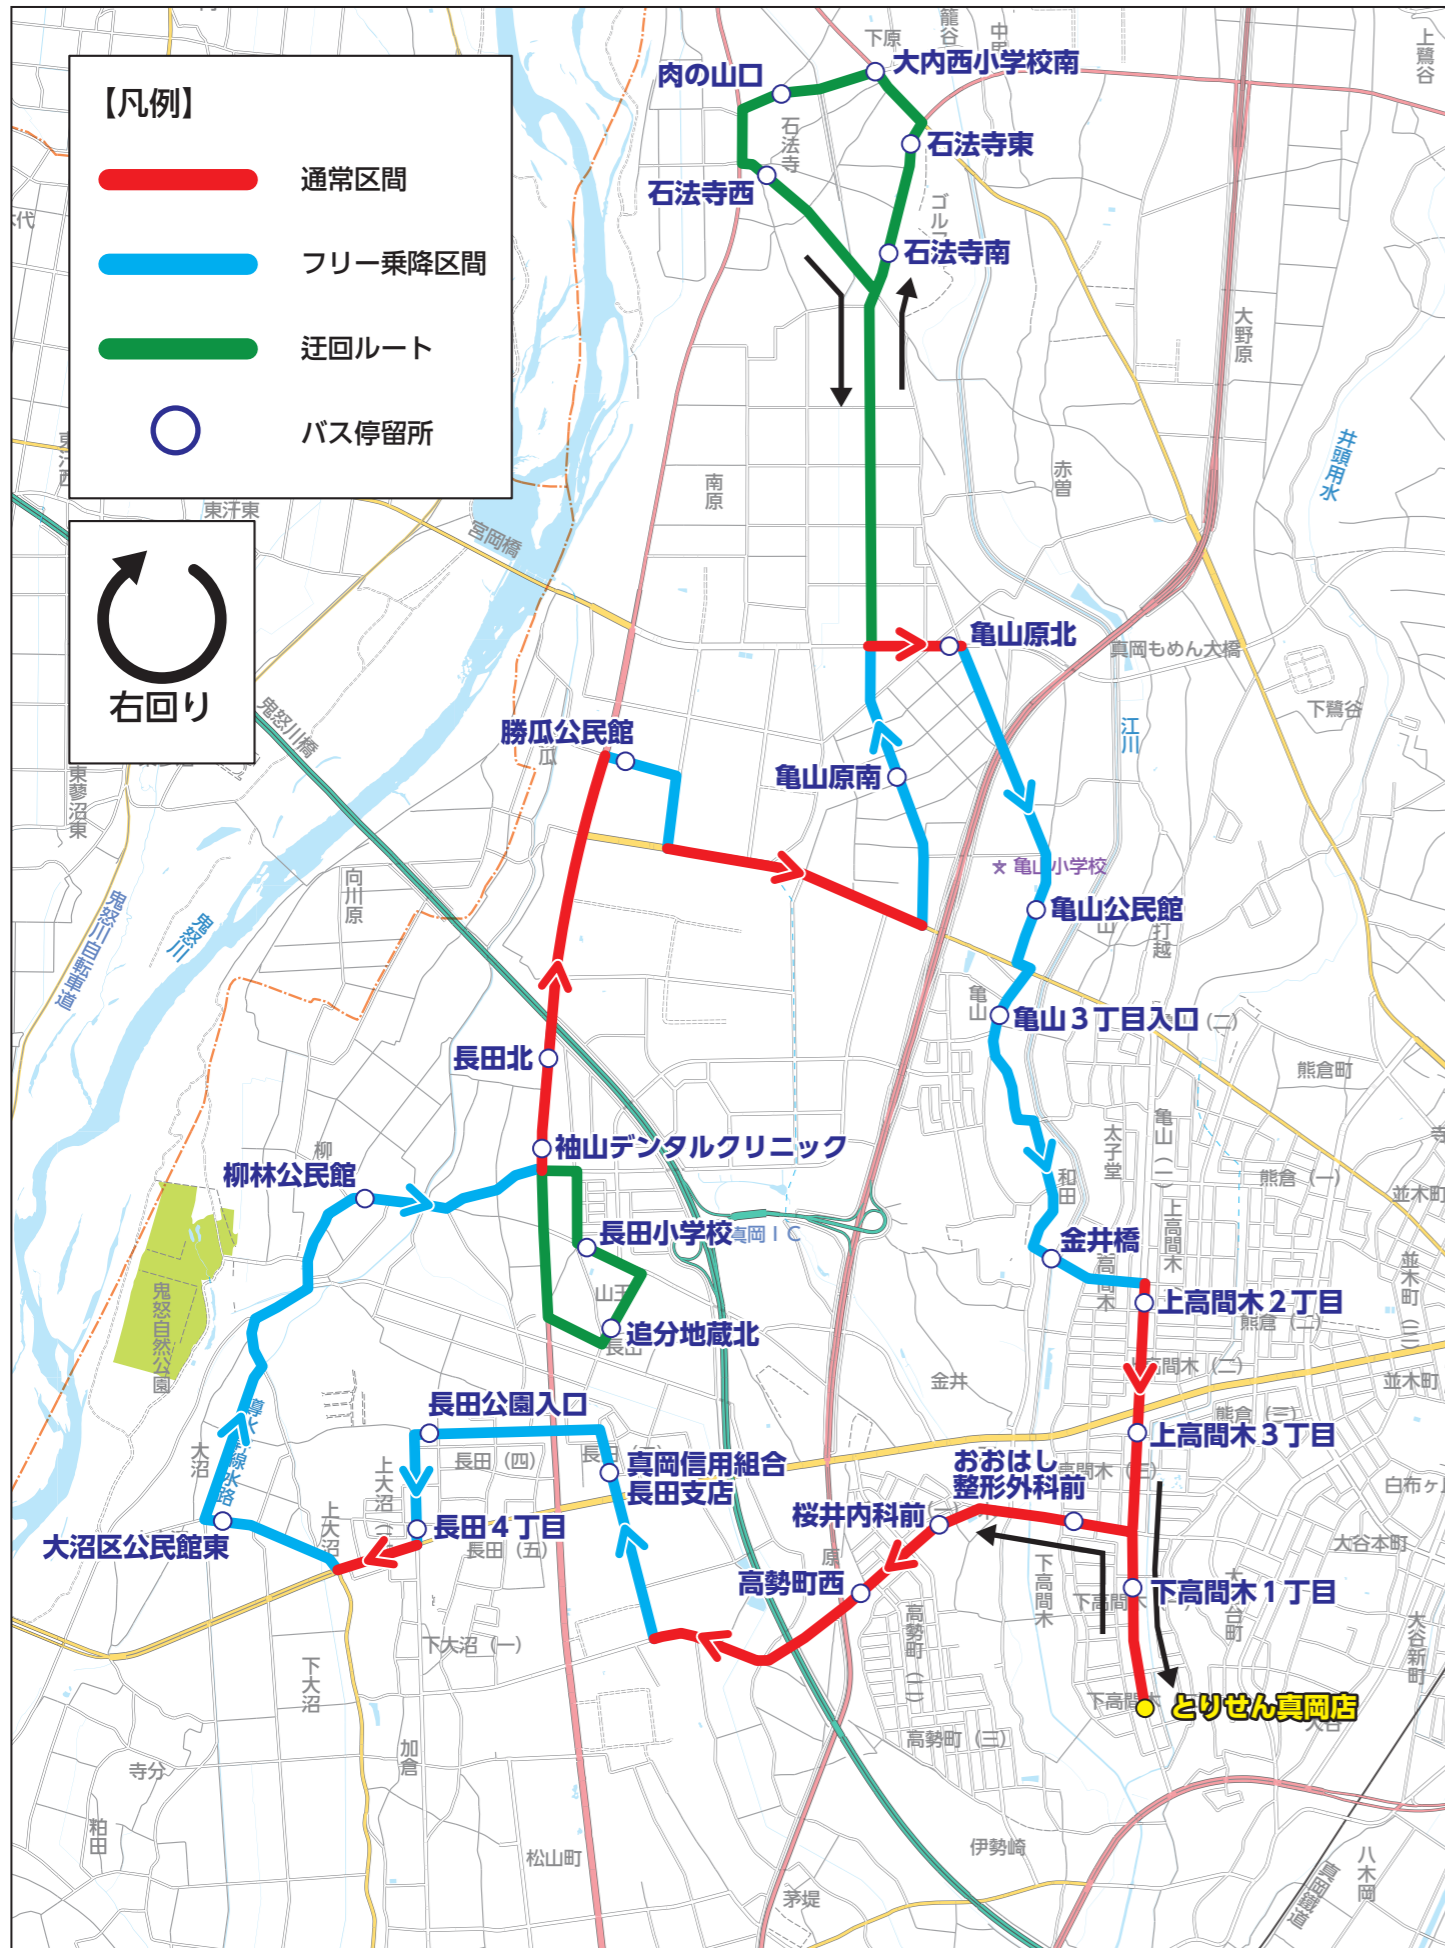

中村 (北回り) ルート

運行日: 水曜日・金曜日

	停留所名	1便	2便	3便	4便
1	とりせん真岡店	9:00	10:50	13:35	15:40
2	下高間木1丁目	9:01	10:51	13:36	15:41
3	おおはし整形外科前	9:02	10:52	13:37	15:42
4	桜井内科前	9:03	10:53	13:38	15:43
5	高勢町西	9:04	10:54	13:39	15:44
6	真岡信用組合長田支店	9:07	10:57	13:42	15:47
7	長田公園入口	9:09	10:59	13:44	15:49
8	長田4丁目	9:10	11:00	13:45	15:50
9	大沼区公民館東	9:12	11:02	13:47	15:52
10	柳林公民館	9:15	11:05	13:50	15:55
11	追分地藏北	9:17	11:07	13:52	15:57
12	長田小学校	9:17	11:07	13:52	15:57
13	袖山デンタルクリニック	9:17	11:07	13:52	15:57
14	長田北	9:18	11:08	13:53	15:58
15	勝瓜公民館	9:20	11:10	13:55	16:00
16	亀山原南	9:24	11:14	13:59	16:04
17	石法寺南	9:26	11:16	14:01	16:06
18	石法寺東	9:26	11:16	14:01	16:06
19	大内西小学校南	9:26	11:16	14:01	16:06
20	肉の山口	9:26	11:16	14:01	16:06
21	石法寺西	9:26	11:16	14:01	16:06
22	亀山原北	9:26	11:16	14:01	16:06
23	亀山公民館	9:28	11:18	14:03	16:08
24	亀山3丁目入口	9:29	11:19	14:04	16:09
25	金井橋	9:31	11:21	14:06	16:11
26	上高間木2丁目	9:32	11:22	14:07	16:12
27	上高間木3丁目	9:33	11:23	14:08	16:13
28	下高間木1丁目	9:34	11:24	14:09	16:14
29	とりせん真岡店	9:35	11:25	14:10	16:15

※ 迂回ルートです。利用の際は、電話予約(85-8234)が必要です。
迂回ルートの運行があった便は、ダイヤに遅れが生じることがあります。

利用案内
山前北回り
山前南回り
大内東回り
大内中央回り
中村北回り
中村南回り
物部線
久下田東回り
久下田西回り
長沼線