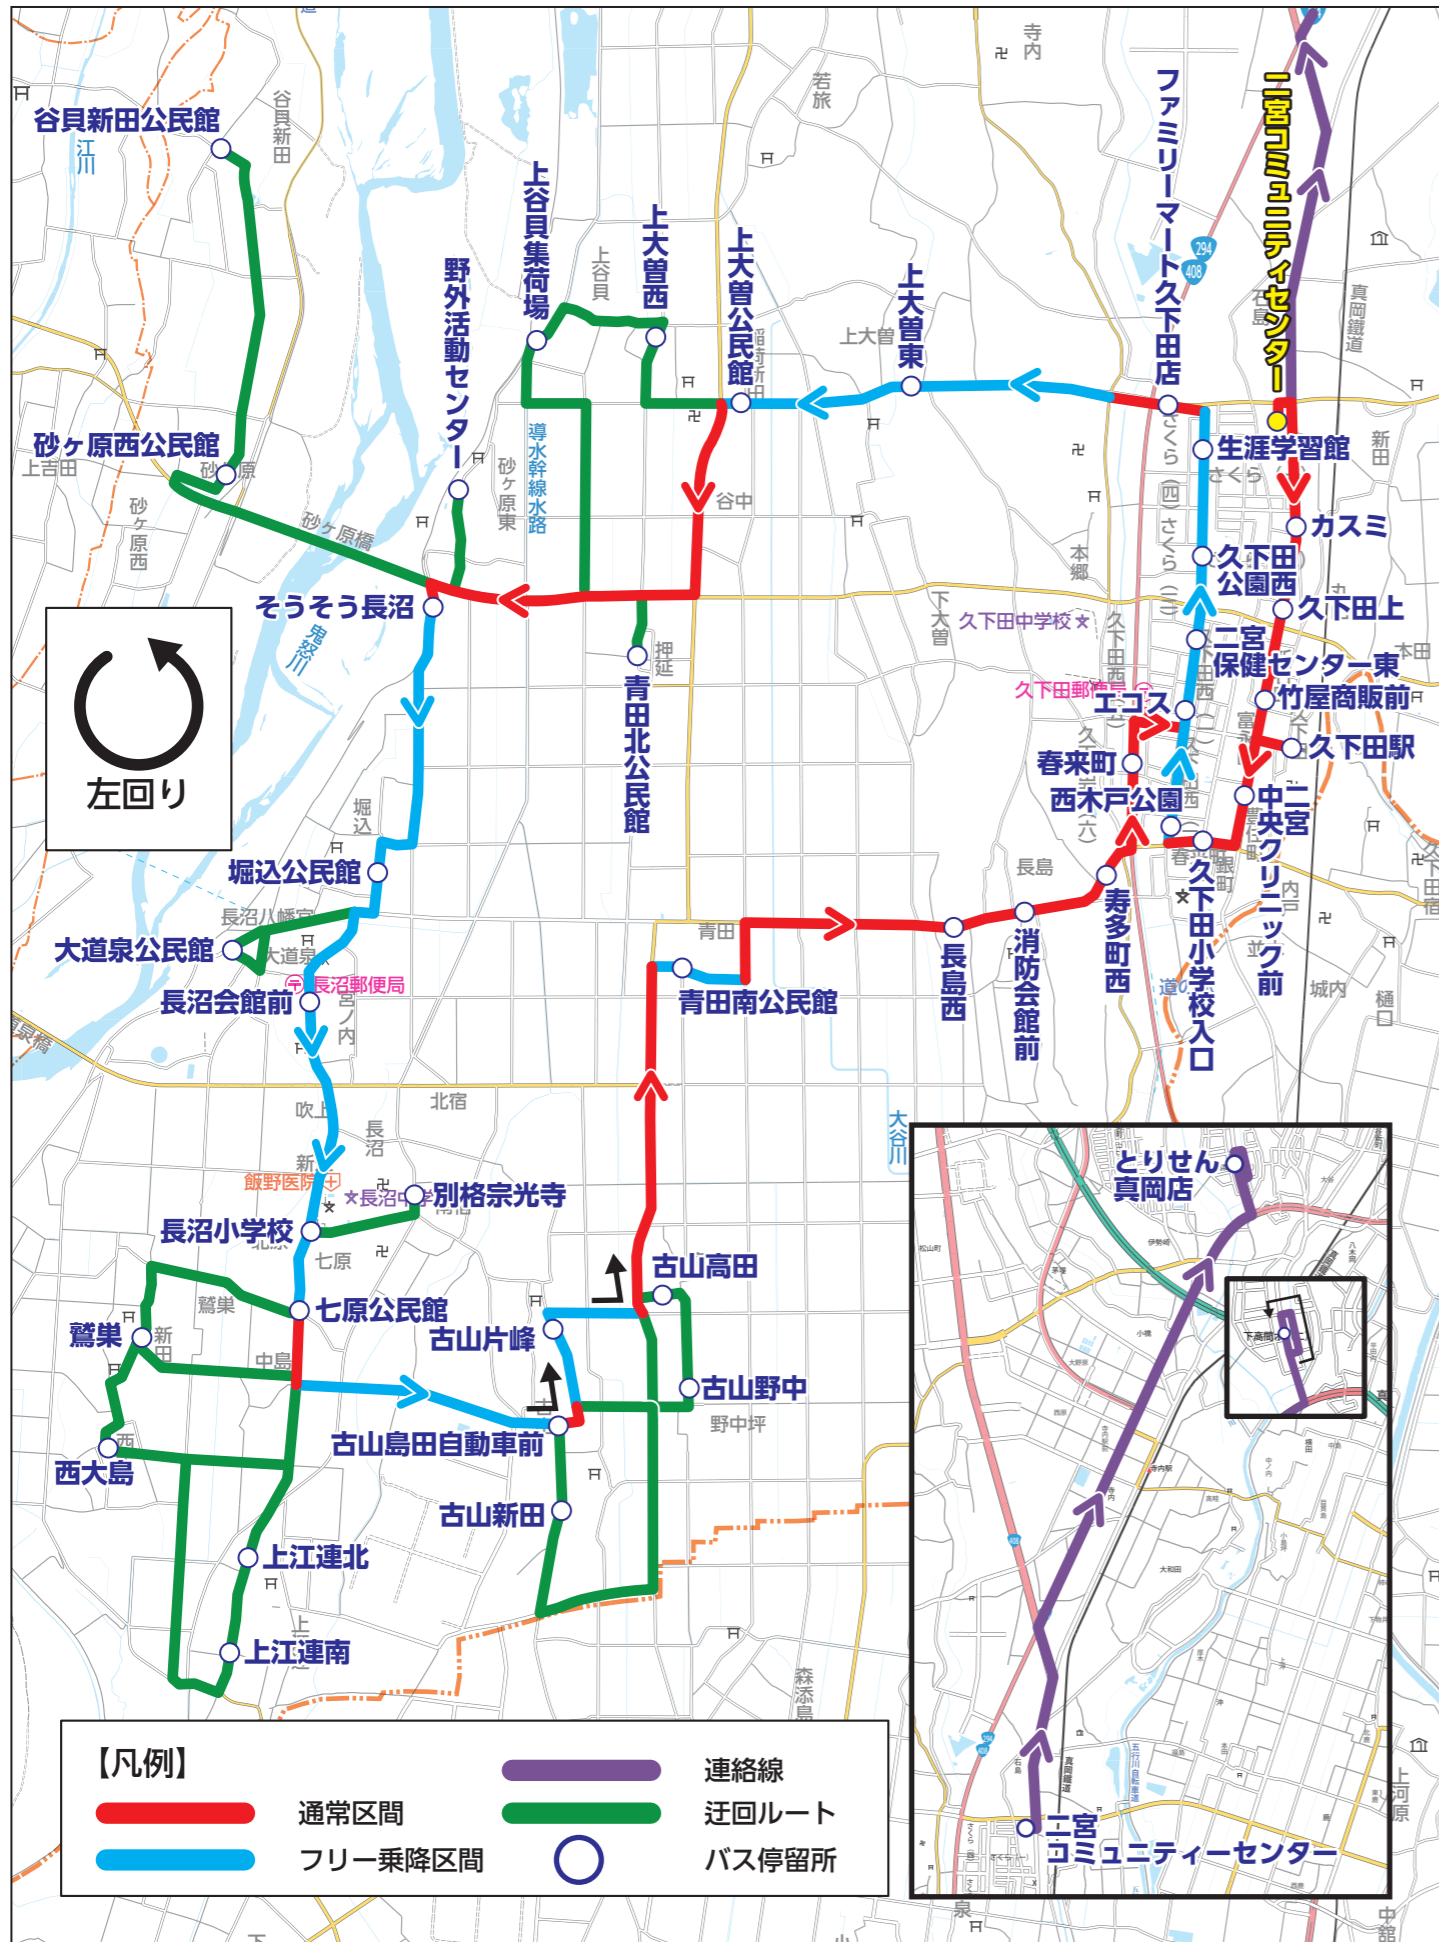

長沼ルート

運行日: 水曜日

	停留所名	1便	2便	3便	4便	5便
1	二宮コミュニティセンター	8:45	10:30	13:10	15:10	16:55
2	カスミ	8:46	10:31	13:11	15:11	16:56
3	久下田上	8:47	10:32	13:12	15:12	16:57
4	竹屋商販前	8:48	10:33	13:13	15:13	16:58
5	久下田駅	8:49	10:34	13:14	15:14	16:59
6	二宮中央クリニック前	8:50	10:35	13:15	15:15	17:00
7	久下田小学校入口	8:51	10:36	13:16	15:16	17:01
8	西木戸公園	8:52	10:37	13:17	15:17	17:02
9	エコス	8:53	10:38	13:18	15:18	17:03
10	二宮保健センター東	8:54	10:39	13:19	15:19	17:04
11	久下田公園西	8:55	10:40	13:20	15:20	17:05
12	生涯学習館	8:56	10:41	13:21	15:21	17:06
13	ファミリーマート久下田店	8:57	10:42	13:22	15:22	17:07
14	上大曾東	8:59	10:44	13:24	15:24	17:09
15	上大曾公民館	9:00	10:45	13:25	15:25	17:10
16	上大曾西	9:01	10:46	13:26	15:26	17:11
17	上谷貝集荷場	9:02	10:47	13:27	15:27	17:12
18	青田北公民館	9:02	10:47	13:27	15:27	17:12
19	野外活動センター	9:03	10:48	13:28	15:28	17:13
20	砂ヶ原西公民館	9:04	10:49	13:29	15:29	17:14
21	谷貝新田公民館	9:04	10:49	13:29	15:29	17:14
22	そうそう長沼	9:04	10:49	13:29	15:29	17:14
23	堀込公民館	9:06	10:51	13:31	15:31	17:16
24	大道泉公民館	9:06	10:51	13:31	15:31	17:16
25	長沼会館前	9:07	10:52	13:32	15:32	17:17
26	別格宗光寺	9:08	10:53	13:33	15:33	17:18
27	長沼小学校	9:09	10:54	13:34	15:34	17:19
28	七原公民館	9:10	10:55	13:35	15:35	17:20
29	鷺 巣	9:11	10:56	13:36	15:36	17:21
30	西 大 島	9:11	10:56	13:36	15:36	17:21
31	上江連南	9:13	10:58	13:38	15:38	17:23
32	上江連北	9:13	10:58	13:38	15:38	17:23
33	古山島田自動車前	9:13	10:58	13:38	15:38	17:23
34	古山新田	9:13	10:58	13:38	15:38	17:23
35	古山片峰	9:14	10:59	13:39	15:39	17:24
36	古山野中	9:15	11:00	13:40	15:40	17:25
37	古山高田	9:16	11:01	13:41	15:41	17:26
38	青田南公民館	9:18	11:03	13:43	15:43	17:28
39	長 島 西	9:20	11:05	13:45	15:45	17:30
40	消防会館前	9:20	11:05	13:45	15:45	17:30
41	寿多町西	9:21	11:06	13:46	15:46	17:31
42	春 来 町	9:22	11:07	13:47	15:47	17:32
43	西木戸公園	9:23	11:08	13:48	15:48	17:33
44	久下田小学校入口	9:24	11:09	13:49	15:49	17:34
45	二宮中央クリニック前	9:25	11:10	13:50	15:50	17:35
46	久下田駅	9:26	11:11	13:51	15:51	17:36
47	竹屋商販前	9:27	11:12	13:52	15:52	17:37
48	久下田上	9:28	11:13	13:53	15:53	17:38
49	カスミ	9:29	11:14	13:54	15:54	17:39
50	二宮コミュニティセンター着	9:30	11:15	13:55	15:55	17:40
50	二宮コミュニティセンター発	9:45	11:30	14:10	16:10	
51	とりせん真岡店	10:00	11:45	14:25	16:25	
52	二宮コミュニティセンター	10:15	12:00	14:40	16:40	

※   …迂回ルートです。利用の際は、電話予約(85-8234)が必要です。迂回ルートの運行があった便は、ダイヤに遅れが生じることがあります。

※   …連絡線です。

利用案内
山前北回り
山前南回り
大内東回り
大内中央回り
中村北回り
中村南回り
物部線
久下田東回り
久下田西回り
長沼線