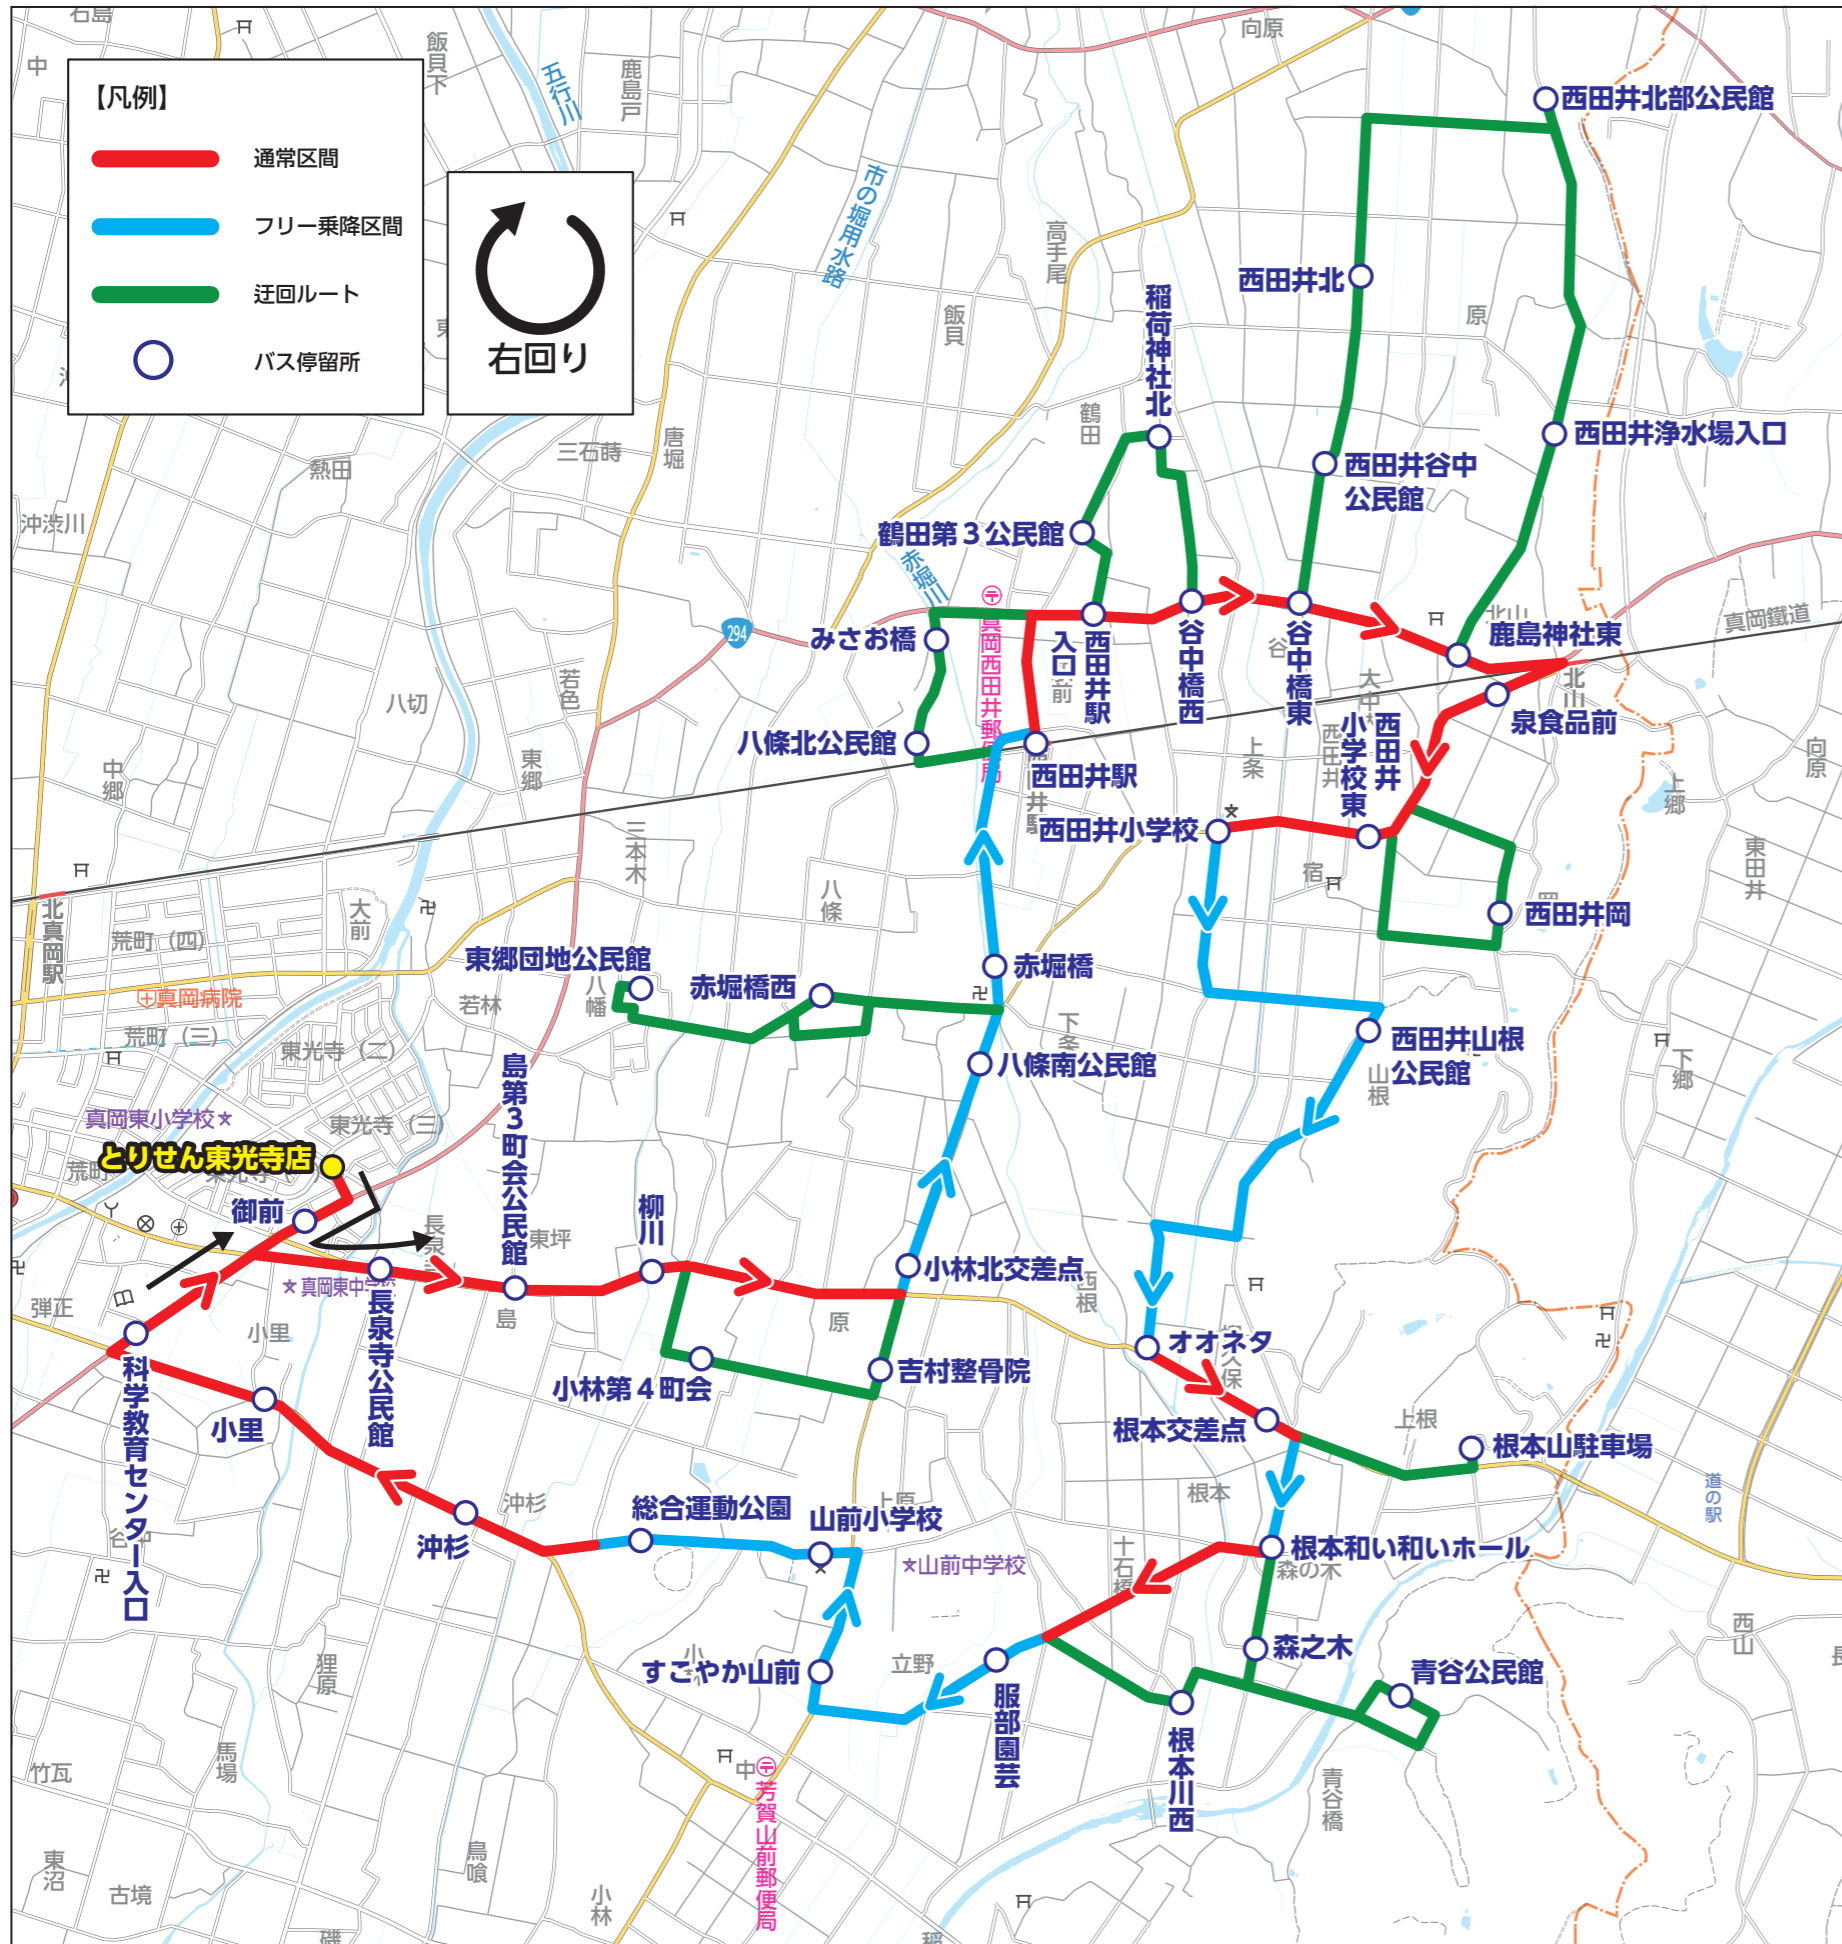

山前（北回り）ルート

運行日：火曜日・木曜日

	停留所名	1便	2便	3便	4便
1	とりせん東光寺店	8:45	10:40	13:40	15:40
2	御前	8:46	10:41	13:41	15:41
3	長泉寺公民館	8:47	10:42	13:42	15:42
4	島第3町会公民館	8:48	10:43	13:43	15:43
5	柳川	8:49	10:44	13:44	15:44
6	小林第4町会	8:50	10:45	13:45	15:45
7	吉村整骨院	8:51	10:46	13:46	15:46
8	小林北交差点	8:51	10:46	13:46	15:46
9	八條南公民館	8:52	10:47	13:47	15:47
10	東郷団地公民館	8:53	10:48	13:48	15:48
11	赤堀橋西	8:53	10:48	13:48	15:48
12	赤堀橋	8:53	10:48	13:48	15:48
13	西田井駅	8:55	10:50	13:50	15:50
14	八條北公民館	8:56	10:51	13:51	15:51
15	みさお橋	8:56	10:51	13:51	15:51
16	西田井駅入口	8:56	10:51	13:51	15:51
17	鶴田第3公民館	8:57	10:52	13:52	15:52
18	稲荷神社北	8:57	10:52	13:52	15:52
19	谷中橋西	8:57	10:52	13:52	15:52
20	谷中橋東	8:58	10:53	13:53	15:53
21	西田井谷中公民館	8:59	10:54	13:54	15:54
22	西田井北	8:59	10:54	13:54	15:54
23	西田井北部公民館	8:59	10:54	13:54	15:54
24	西田井浄水場入口	8:59	10:54	13:54	15:54
25	鹿島神社東	8:59	10:54	13:54	15:54
26	泉食品前	9:00	10:55	13:55	15:55
27	西田井岡	9:01	10:56	13:56	15:56
28	西田井小学校東	9:01	10:56	13:56	15:56
29	西田井小学校	9:02	10:57	13:57	15:57
30	西田井山根公民館	9:04	10:59	13:59	15:59
31	オオネ夕	9:07	11:02	14:02	16:02
32	根本交差点	9:08	11:03	14:03	16:03
33	根本山駐車場	9:09	11:04	14:04	16:04
34	根本和い和いホール	9:09	11:04	14:04	16:04
35	森之木	9:09	11:04	14:04	16:04
36	青谷公民館	9:10	11:05	14:05	16:05
37	根本川西	9:10	11:05	14:05	16:05
38	服部園芸	9:11	11:06	14:06	16:06
39	すこやか山前	9:12	11:07	14:07	16:07
40	山前小学校	9:13	11:08	14:08	16:08
41	総合運動公園	9:14	11:09	14:09	16:09
42	沖杉	9:15	11:10	14:10	16:10
43	小里	9:17	11:12	14:12	16:12
44	科学教育センター入口	9:18	11:13	14:13	16:13
45	御前	9:19	11:14	14:14	16:14
46	とりせん東光寺店	9:20	11:15	14:15	16:15

※ 迂回ルートです。利用の際は、電話予約(85-8234)が必要です。迂回ルートの運行があった便は、ダイヤに遅れが生じることがあります。

利用案内
山前北回り
山前南回り
大内東回り
大内中央回り
中村北回り
中村南回り
物部線
久下田東回り
久下田西回り
長沼線