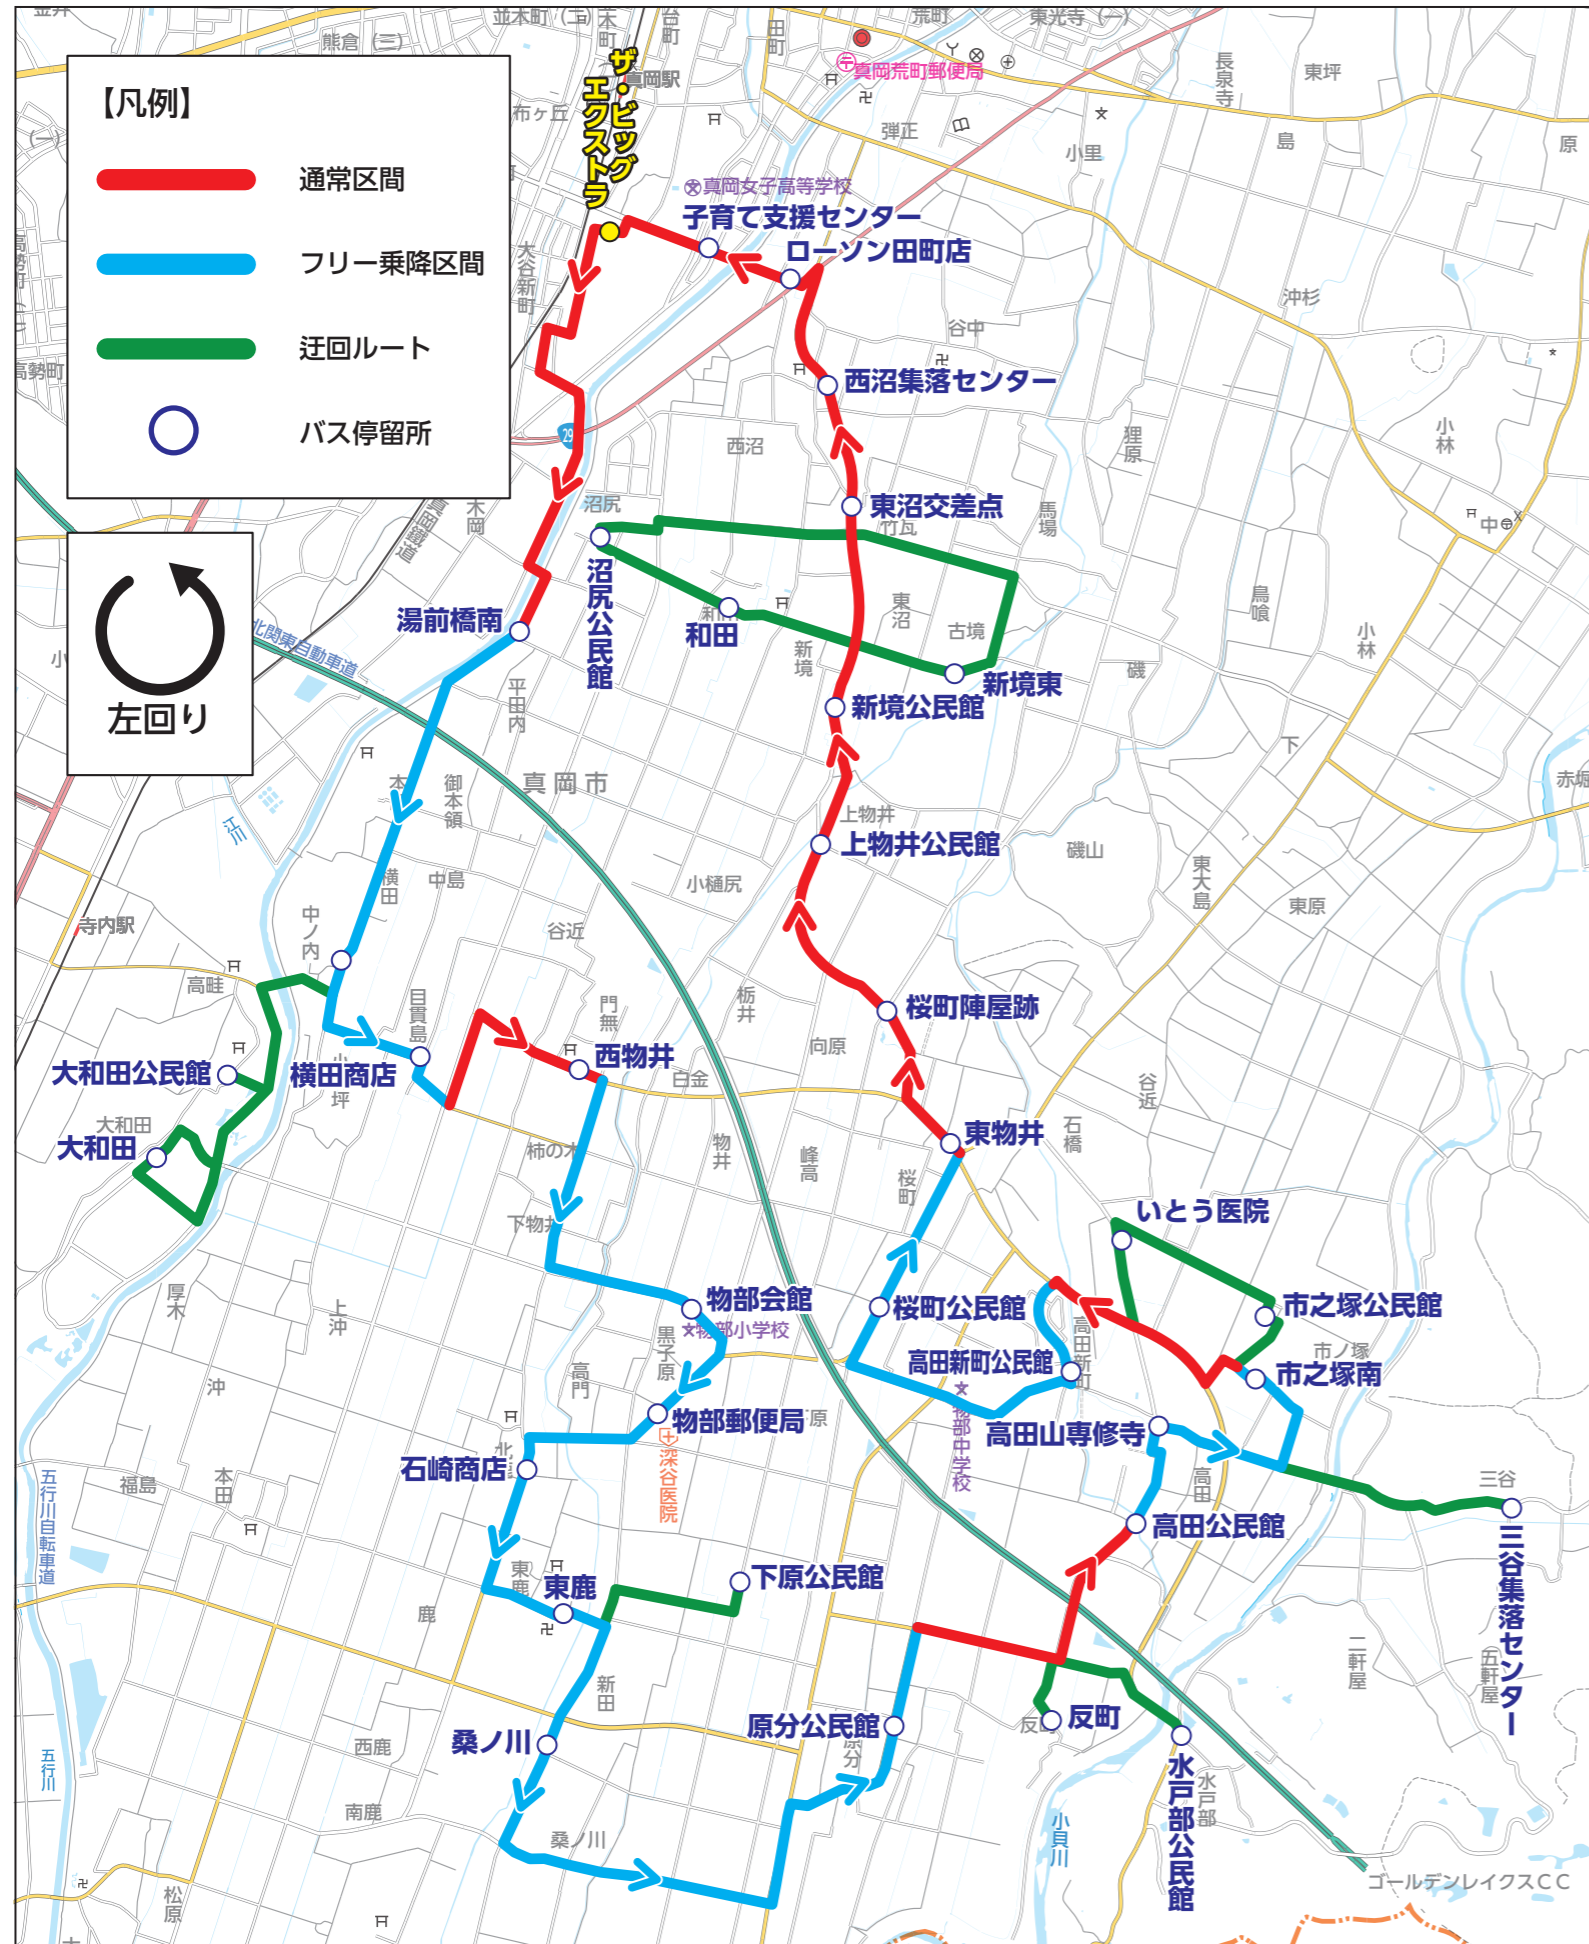

物部ルート

運行日: 月曜日

停留所名	1便	2便	3便	4便	5便	6便	7便
1 ザ・ビッグエクストラ	9:00	10:05	11:10	12:15	14:15	15:20	16:25
2 湯前橋南	9:04	10:09	11:14	12:19	14:19	15:24	16:29
3 横田	9:07	10:12	11:17	12:22	14:22	15:27	16:32
4 大和田	9:07	10:12	11:17	12:22	14:22	15:27	16:32
5 大和田公民館	9:08	10:13	11:18	12:23	14:23	15:28	16:33
6 横田商店	9:08	10:13	11:18	12:23	14:23	15:28	16:33
7 西物井	9:10	10:15	11:20	12:25	14:25	15:30	16:35
8 物部会館	9:13	10:18	11:23	12:28	14:28	15:33	16:38
9 物部郵便局	9:14	10:19	11:24	12:29	14:29	15:34	16:39
10 石崎商店	9:16	10:21	11:26	12:31	14:31	15:36	16:41
11 東鹿	9:17	10:22	11:27	12:32	14:32	15:37	16:42
12 下原公民館	9:17	10:22	11:27	12:32	14:32	15:37	16:42
13 桑ノ川	9:18	10:23	11:28	12:33	14:33	15:38	16:43
14 原分公民館	9:23	10:28	11:33	12:38	14:38	15:43	16:48
15 反町	9:24	10:29	11:34	12:39	14:39	15:44	16:49
16 水戸部公民館	9:25	10:30	11:35	12:40	14:40	15:45	16:50
17 高田公民館	9:26	10:31	11:36	12:41	14:41	15:46	16:51
18 高田山専修寺	9:27	10:32	11:37	12:42	14:42	15:47	16:52
19 三谷集落センター	9:28	10:33	11:38	12:43	14:43	15:48	16:53
20 市之塚南	9:29	10:34	11:39	12:44	14:44	15:49	16:54
21 市之塚公民館	9:29	10:34	11:39	12:44	14:44	15:49	16:54
22 いとう医院	9:31	10:36	11:41	12:46	14:46	15:51	16:56
23 高田新町公民館	9:32	10:37	11:42	12:47	14:47	15:52	16:57
24 桜町公民館	9:35	10:40	11:45	12:50	14:50	15:55	17:00
25 東物井	9:36	10:41	11:46	12:51	14:51	15:56	17:01
26 桜町陣屋跡	9:37	10:42	11:47	12:52	14:52	15:57	17:02
27 上物井公民館	9:39	10:44	11:49	12:54	14:54	15:59	17:04
28 新境公民館	9:40	10:45	11:50	12:55	14:55	16:00	17:05
29 和田	9:41	10:46	11:51	12:56	14:56	16:01	17:06
30 沼尻公民館	9:41	10:46	11:51	12:56	14:56	16:01	17:06
31 新境東	9:41	10:46	11:51	12:56	14:56	16:01	17:06
32 東沼交差点	9:42	10:47	11:52	12:57	14:57	16:02	17:07
33 西沼集落センター	9:43	10:48	11:53	12:58	14:58	16:03	17:08
34 ローソン田町店	9:44	10:49	11:54	12:59	14:59	16:04	17:09
35 子育て支援センター	9:44	10:49	11:54	12:59	14:59	16:04	17:09
36 ザ・ビッグエクストラ	9:45	10:50	11:55	13:00	15:00	16:05	17:10

※ 迂回ルートです。利用の際は、電話予約(85-8234)が必要です。
迂回ルートの運行があった便は、ダイヤに遅れが生じることがあります。

利用案内
山前北回り
山前南回り
大内東回り
大内中央回り
中村北回り
中村南回り
物部線
久下田東回り
久下田西回り
長沼線