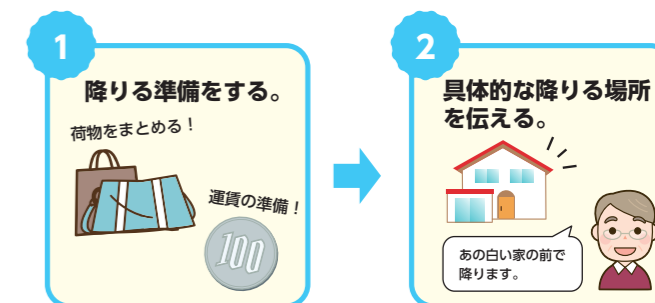

「もおかベリー号」 利用案内

「もおかベリー号」 からのお知らせ

真岡市の中心市街地と周辺地区を結ぶ新しいコミュニティバス「もおかベリー号」は、**令和5年10月16日から運行内容が変更**となりました。

運行内容

運賃	100円
未就学児	無料
高齢者免許返納者共通無料券	
乗継チケットの使用(当日のみ)	
いちごバス回数券・いちごバス定期券	使用可能

- **運行日**：月曜日～金曜日（年末年始を除く）
- **運行時間**：9時～17時台（1日4～7便）
- **定員**：8人
- **利用できる人**：どなたでも利用できます。
  ただし、車両の都合上、車椅子、手押し車等のご利用できません。
- **運行ルート**：全10ルート（P3～参照）
  各ルート週に1～2回運行

● 運行する曜日

	月	火	水	木	金
山前北回り		○		○	
山前南回り		○		○	
大内東回り		○		○	
大内中央回り		○		○	
中村北回り			○		○
中村南回り			○		○
物部線	○				
久下田東回り	○				
久下田西回り					○
長沼線			○		

いちごバスが運行する、真岡地区の市街地まで運行。

久下田地区の市街地まで運行。いちごバスとの結節点である、とりせん真岡店まで運行。

乗車方法

いちごバスに乗り継ぐときは？

いちごバスに無料で乗れる乗継チケットを、希望者に配布します。降車の際に、運転手に声をかけてください。また、いちごバスからもおかベリー号へ乗り継ぐ場合も、乗継チケットを希望者に配布します。

フリー乗車区間と迂回ルートとは？

運行ルートには、停留所以外でも乗り降りできる区間「**フリー乗車区間**」と、電話予約で乗り降りできる区間「**迂回ルート**」を設定しています。

- **フリー乗車区間**：ルート上であれば、停留所以外の場所でもバスの乗り降りができる区間です。ただし、交差点や横断歩道などの危ない場所では乗り降りすることはできません。
- **迂回ルート**：電話予約があったときのみ運行します。迂回ルート上のバスで乗り降りする場合は、事前に予約が必要です。全体の運行距離を短くしながらも、地域をきめ細かく回るために設定したルートです。

フリー乗車区間での乗車と降車方法

- **乗車時**：フリー乗車区間は、ルートマップで確認してください。

● 降車時

迂回ルートの利用方法

利用したい日の2営業日前（営業日は月曜～金曜）から利用したい便の出発時刻の30分前までに電話で予約をしてください。

迂回するのは1便で約5km（運行時間10分程度）までとさせていただきます。

ご予約はこちらから

迂回ルート予約センター

TEL (0285) 85-8234