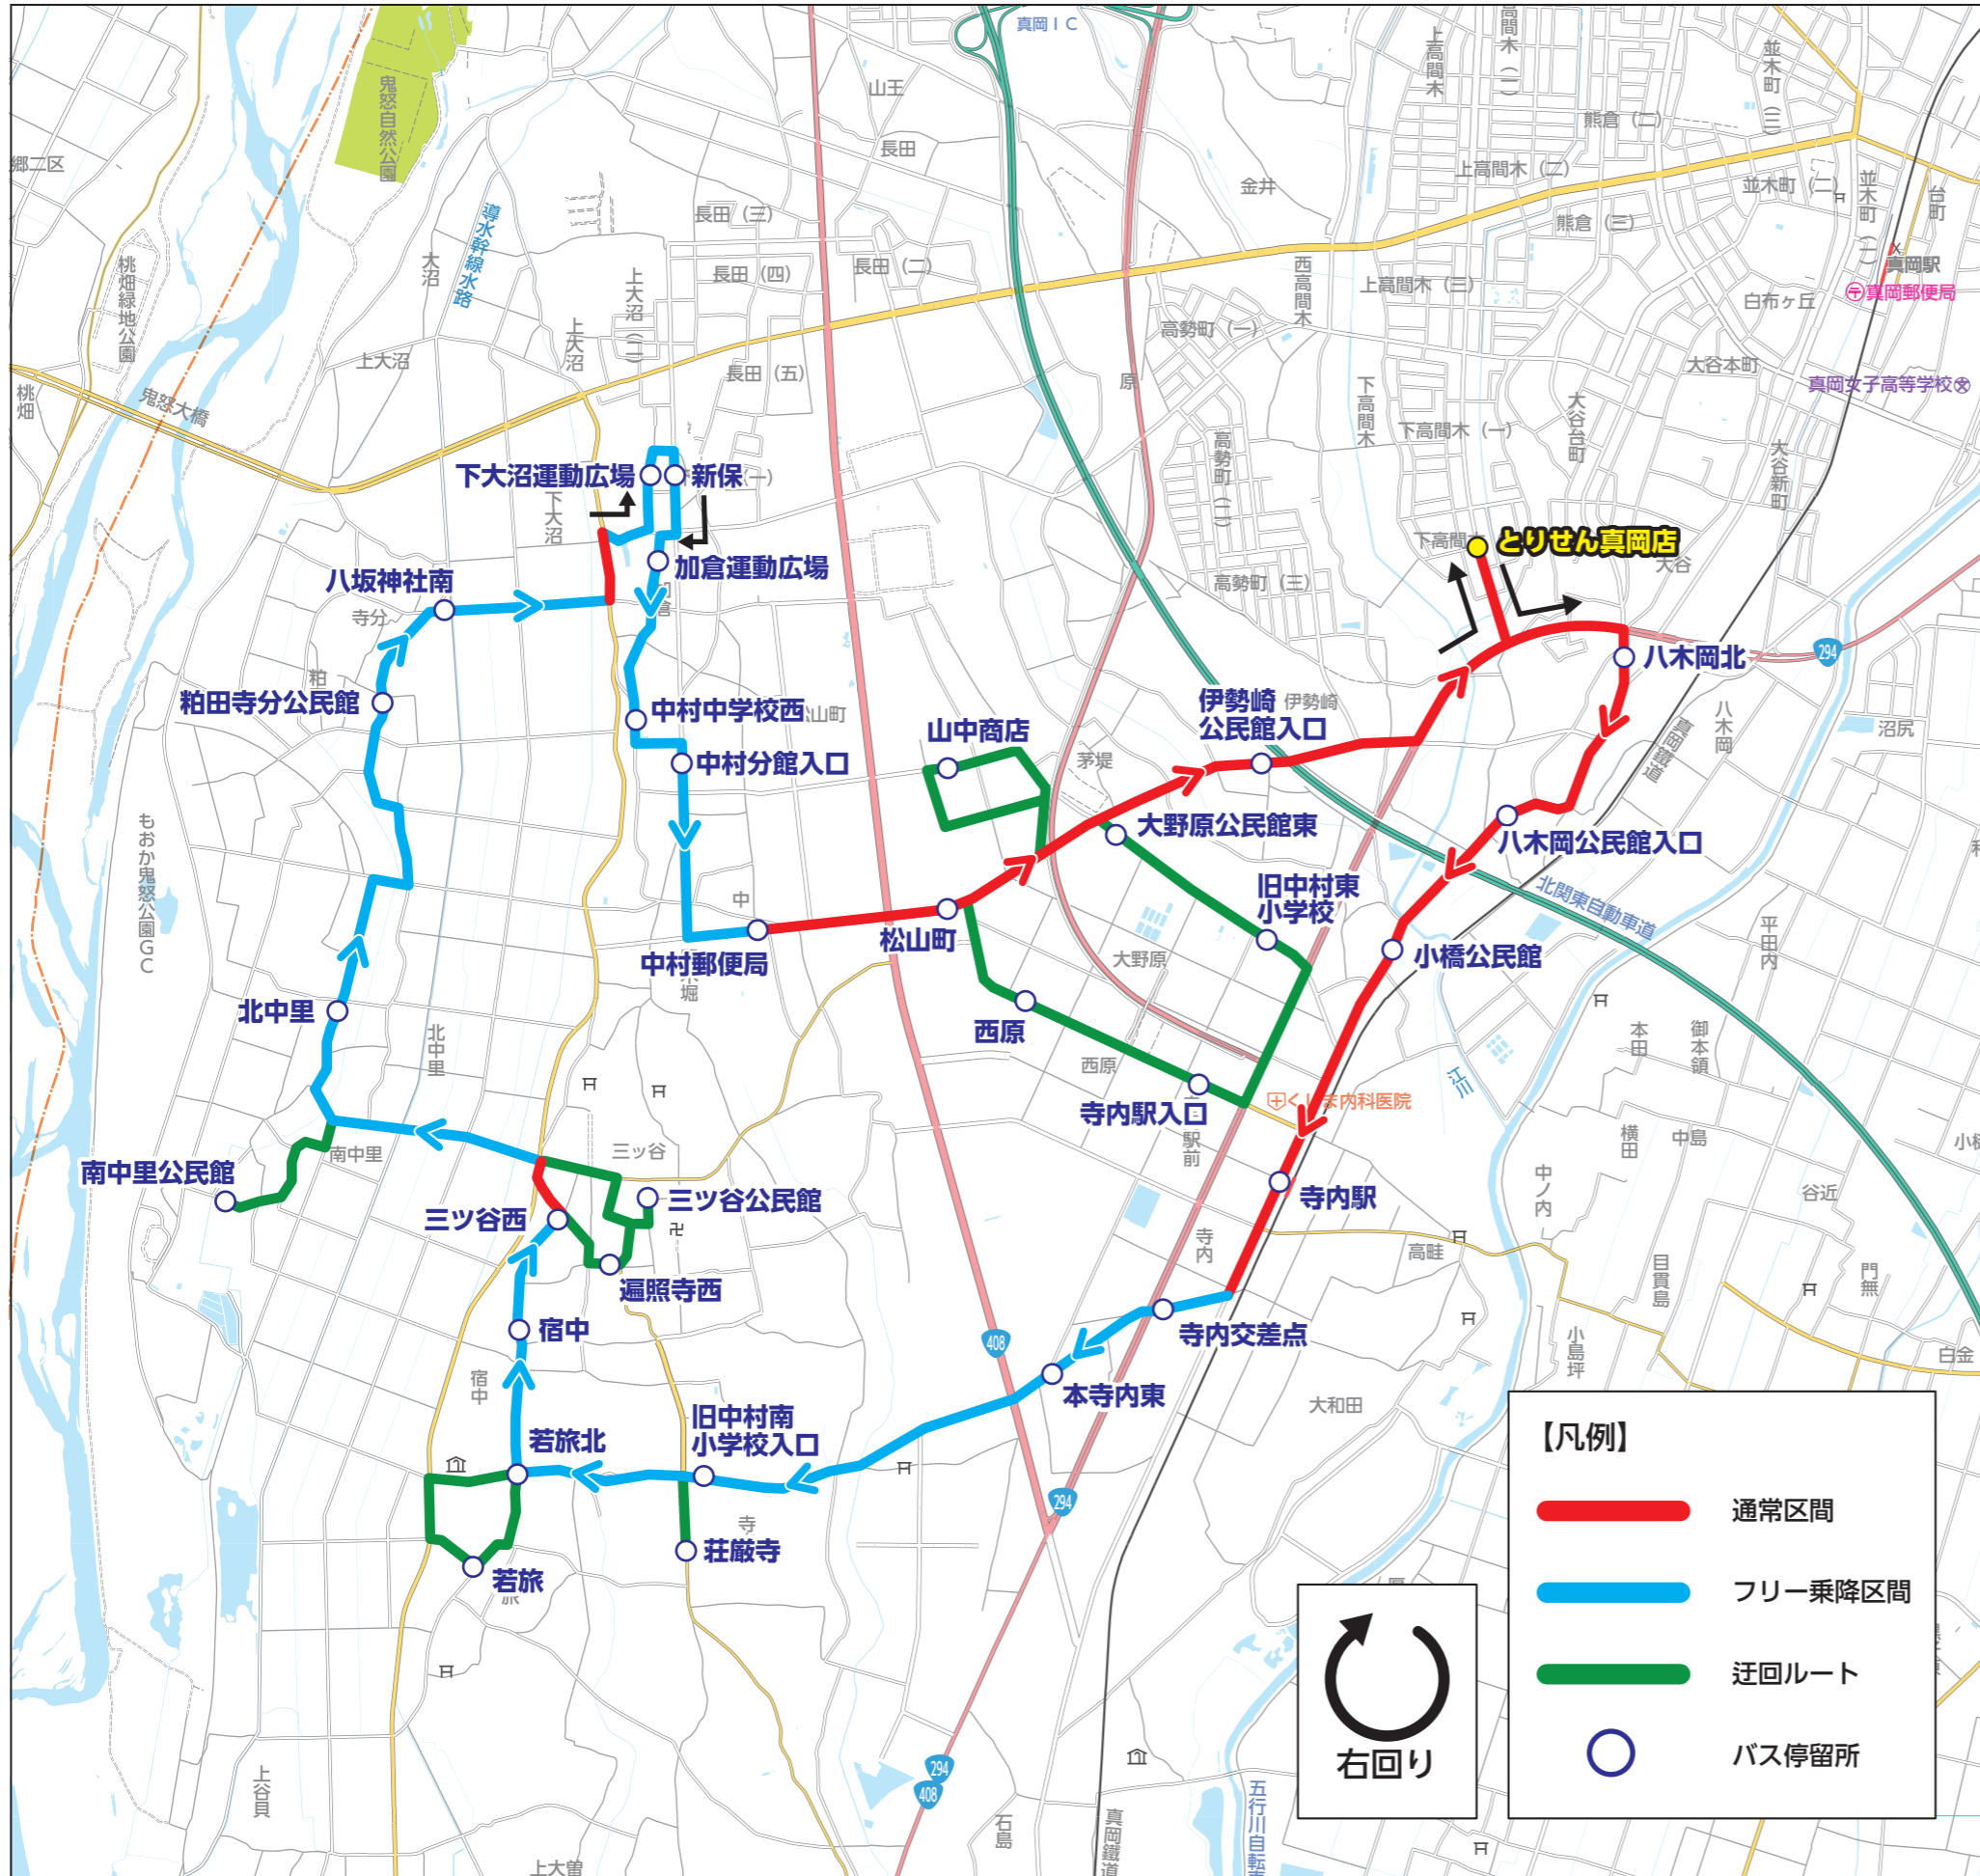

中村 (南回り) ルート

運行日: 水曜日・金曜日

	停留所名	1便	2便	3便	4便
1	とりせん真岡店	9:55	11:45	14:30	16:35
2	八木岡北	9:57	11:47	14:32	16:37
3	八木岡公民館入口	9:58	11:48	14:33	16:38
4	小橋公民館	9:59	11:49	14:34	16:39
5	寺内駅	10:01	11:51	14:36	16:41
6	寺内交差点	10:02	11:52	14:37	16:42
7	本寺内東	10:03	11:53	14:38	16:43
8	旧中村南小学校入口	10:06	11:56	14:41	16:46
9	荘厳寺	10:06	11:56	14:41	16:46
10	若旅北	10:07	11:57	14:42	16:47
11	若旅	10:07	11:57	14:42	16:47
12	宿中	10:08	11:58	14:43	16:48
13	三ツ谷西	10:09	11:59	14:44	16:49
14	遍照寺西	10:09	11:59	14:44	16:49
15	三ツ谷公民館	10:10	12:00	14:45	16:50
16	南中里公民館	10:11	12:01	14:46	16:51
17	北中里	10:11	12:01	14:46	16:51
18	粕田寺分公民館	10:15	12:05	14:50	16:55
19	八坂神社南	10:16	12:06	14:51	16:56
20	下大沼運動広場	10:18	12:08	14:53	16:58
21	新保	10:19	12:09	14:54	16:59
22	加倉運動広場	10:20	12:10	14:55	17:00
23	中村中学校西	10:21	12:11	14:56	17:01
24	中村分館入口	10:21	12:11	14:56	17:01
25	中村郵便局	10:23	12:13	14:58	17:03
26	松山町	10:24	12:14	14:59	17:04
27	西原	10:24	12:14	14:59	17:04
28	寺内駅入口	10:25	12:15	15:00	17:05
29	旧中村東小学校	10:25	12:15	15:00	17:05
30	大野原公民館東	10:26	12:16	15:01	17:06
31	山中商店	10:26	12:16	15:01	17:06
32	伊勢崎公民館入口	10:27	12:17	15:02	17:07
33	とりせん真岡店	10:30	12:20	15:05	17:10

※ 迂回ルートです。利用の際は、電話予約(85-8234)が必要です。迂回ルートの運行があった便は、ダイヤに遅れが生じる場合があります。

利用案内
山前北回り
山前南回り
大内東回り
大内中央回り
中村北回り
中村南回り
物部線
久下田東回り
久下田西回り
長沼線