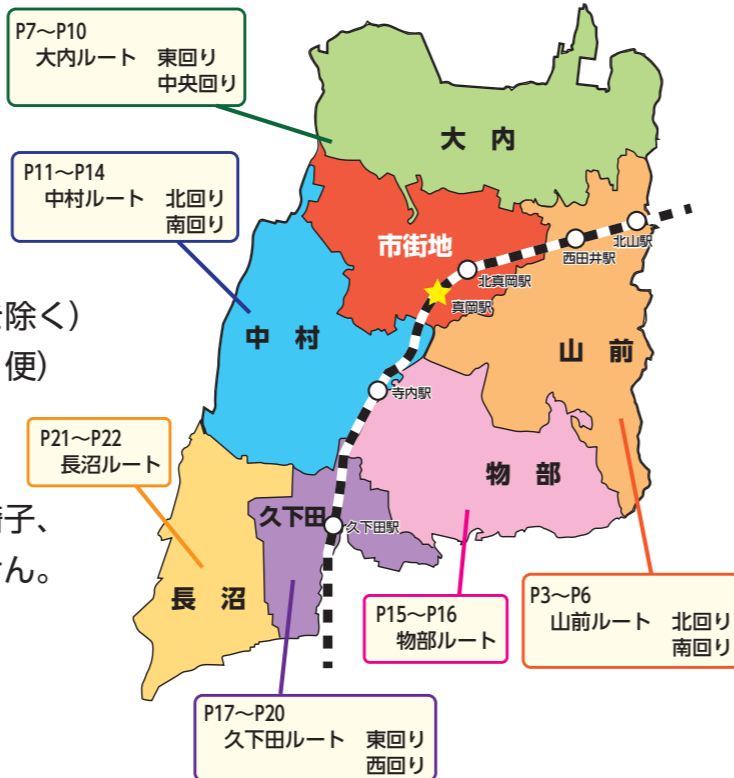

真岡市 総合政策課

TEL : (0285) 83-8469

もおかベリー号 Q&A

- Q 満車の場合はどうなるの？
A お客様が停留所でお待ちいただける場合は、予備車や民間タクシーを配車します。運賃はもおかベリー号の運賃と同様です。なお、予備車や民間タクシーは停留所かフリー乗車区間上でしか乗り降りできません。
- Q 迂回ルートを回るとバスは遅れるの？
A 迂回ルートの運行があった便は、ダイヤに遅れが生じることがありますので、ご理解くださるようお願いいたします。
- Q 迂回ルートを予約したけど、利用する予定がなくなった。
A 予約の変更やキャンセルをする場合はすみやかに、迂回ルート予約センター(☎0285-85-8234)までご連絡ください。
- Q 高齢者免許返納者共通無料乗車券でもおかベリー号は乗れるの？
A 高齢者運転免許証自主返納事業の共通無料乗車券をお持ちの方は、もおかベリー号も無料で乗車することができます。事業の詳細については真岡市暮らし安全課(☎0285-83-8110)までお問合せください。
- Q 使い方が分からない。
A ささいなことでも結構ですので、気兼ねなく真岡市総合政策課(☎0285-83-8469)までお問合せください。お客様の目的に合った使い方のご案内もさせていただきます。

もおか ベリー号 ガイドブック

令和5年10月16日～

「もおかベリー号」 利用案内

「もおかベリー号」 からのお知らせ

真岡市の中心市街地と周辺地区を結ぶ新しいコミュニティバス「もおかベリー号」は、**令和5年10月16日から運行内容が変更**となりました。

運行内容

運賃	100円
未就学児	無料
高齢者免許返納者共通無料券	
乗継チケットの使用(当日のみ)	
いちごバス回数券・いちごバス定期券	使用可能

- **運行日**：月曜日～金曜日（年末年始を除く）
- **運行時間**：9時～17時台（1日4～7便）
- **定員**：8人
- **利用できる人**：どなたでも利用できます。
ただし、車両の都合上、車椅子、手押し車等のご利用できません。
- **運行ルート**：全10ルート（P3～参照）
各ルート週に1～2回運行

● 運行する曜日

	月	火	水	木	金
山前北回り		○		○	
山前南回り		○		○	
大内東回り		○		○	
大内中央回り		○		○	
中村北回り			○		○
中村南回り			○		○
物部線	○				
久下田東回り	○				
久下田西回り					○
長沼線			○		

いちごバスが運行する、真岡地区の市街地まで運行。

久下田地区の市街地まで運行。いちごバスとの結節点である、とりせん真岡店まで運行。

乗車方法

いちごバスに乗り継ぐときは？

いちごバスに無料で乗れる乗継チケットを、希望者に配布します。降車の際に、運転手に声をかけてください。また、いちごバスからもおかベリー号へ乗り継ぐ場合も、乗継チケットを希望者に配布します。

フリー乗車区間と迂回ルートとは？

運行ルートには、停留所以外でも乗り降りできる区間「**フリー乗車区間**」と、電話予約で乗り降りできる区間「**迂回ルート**」を設定しています。