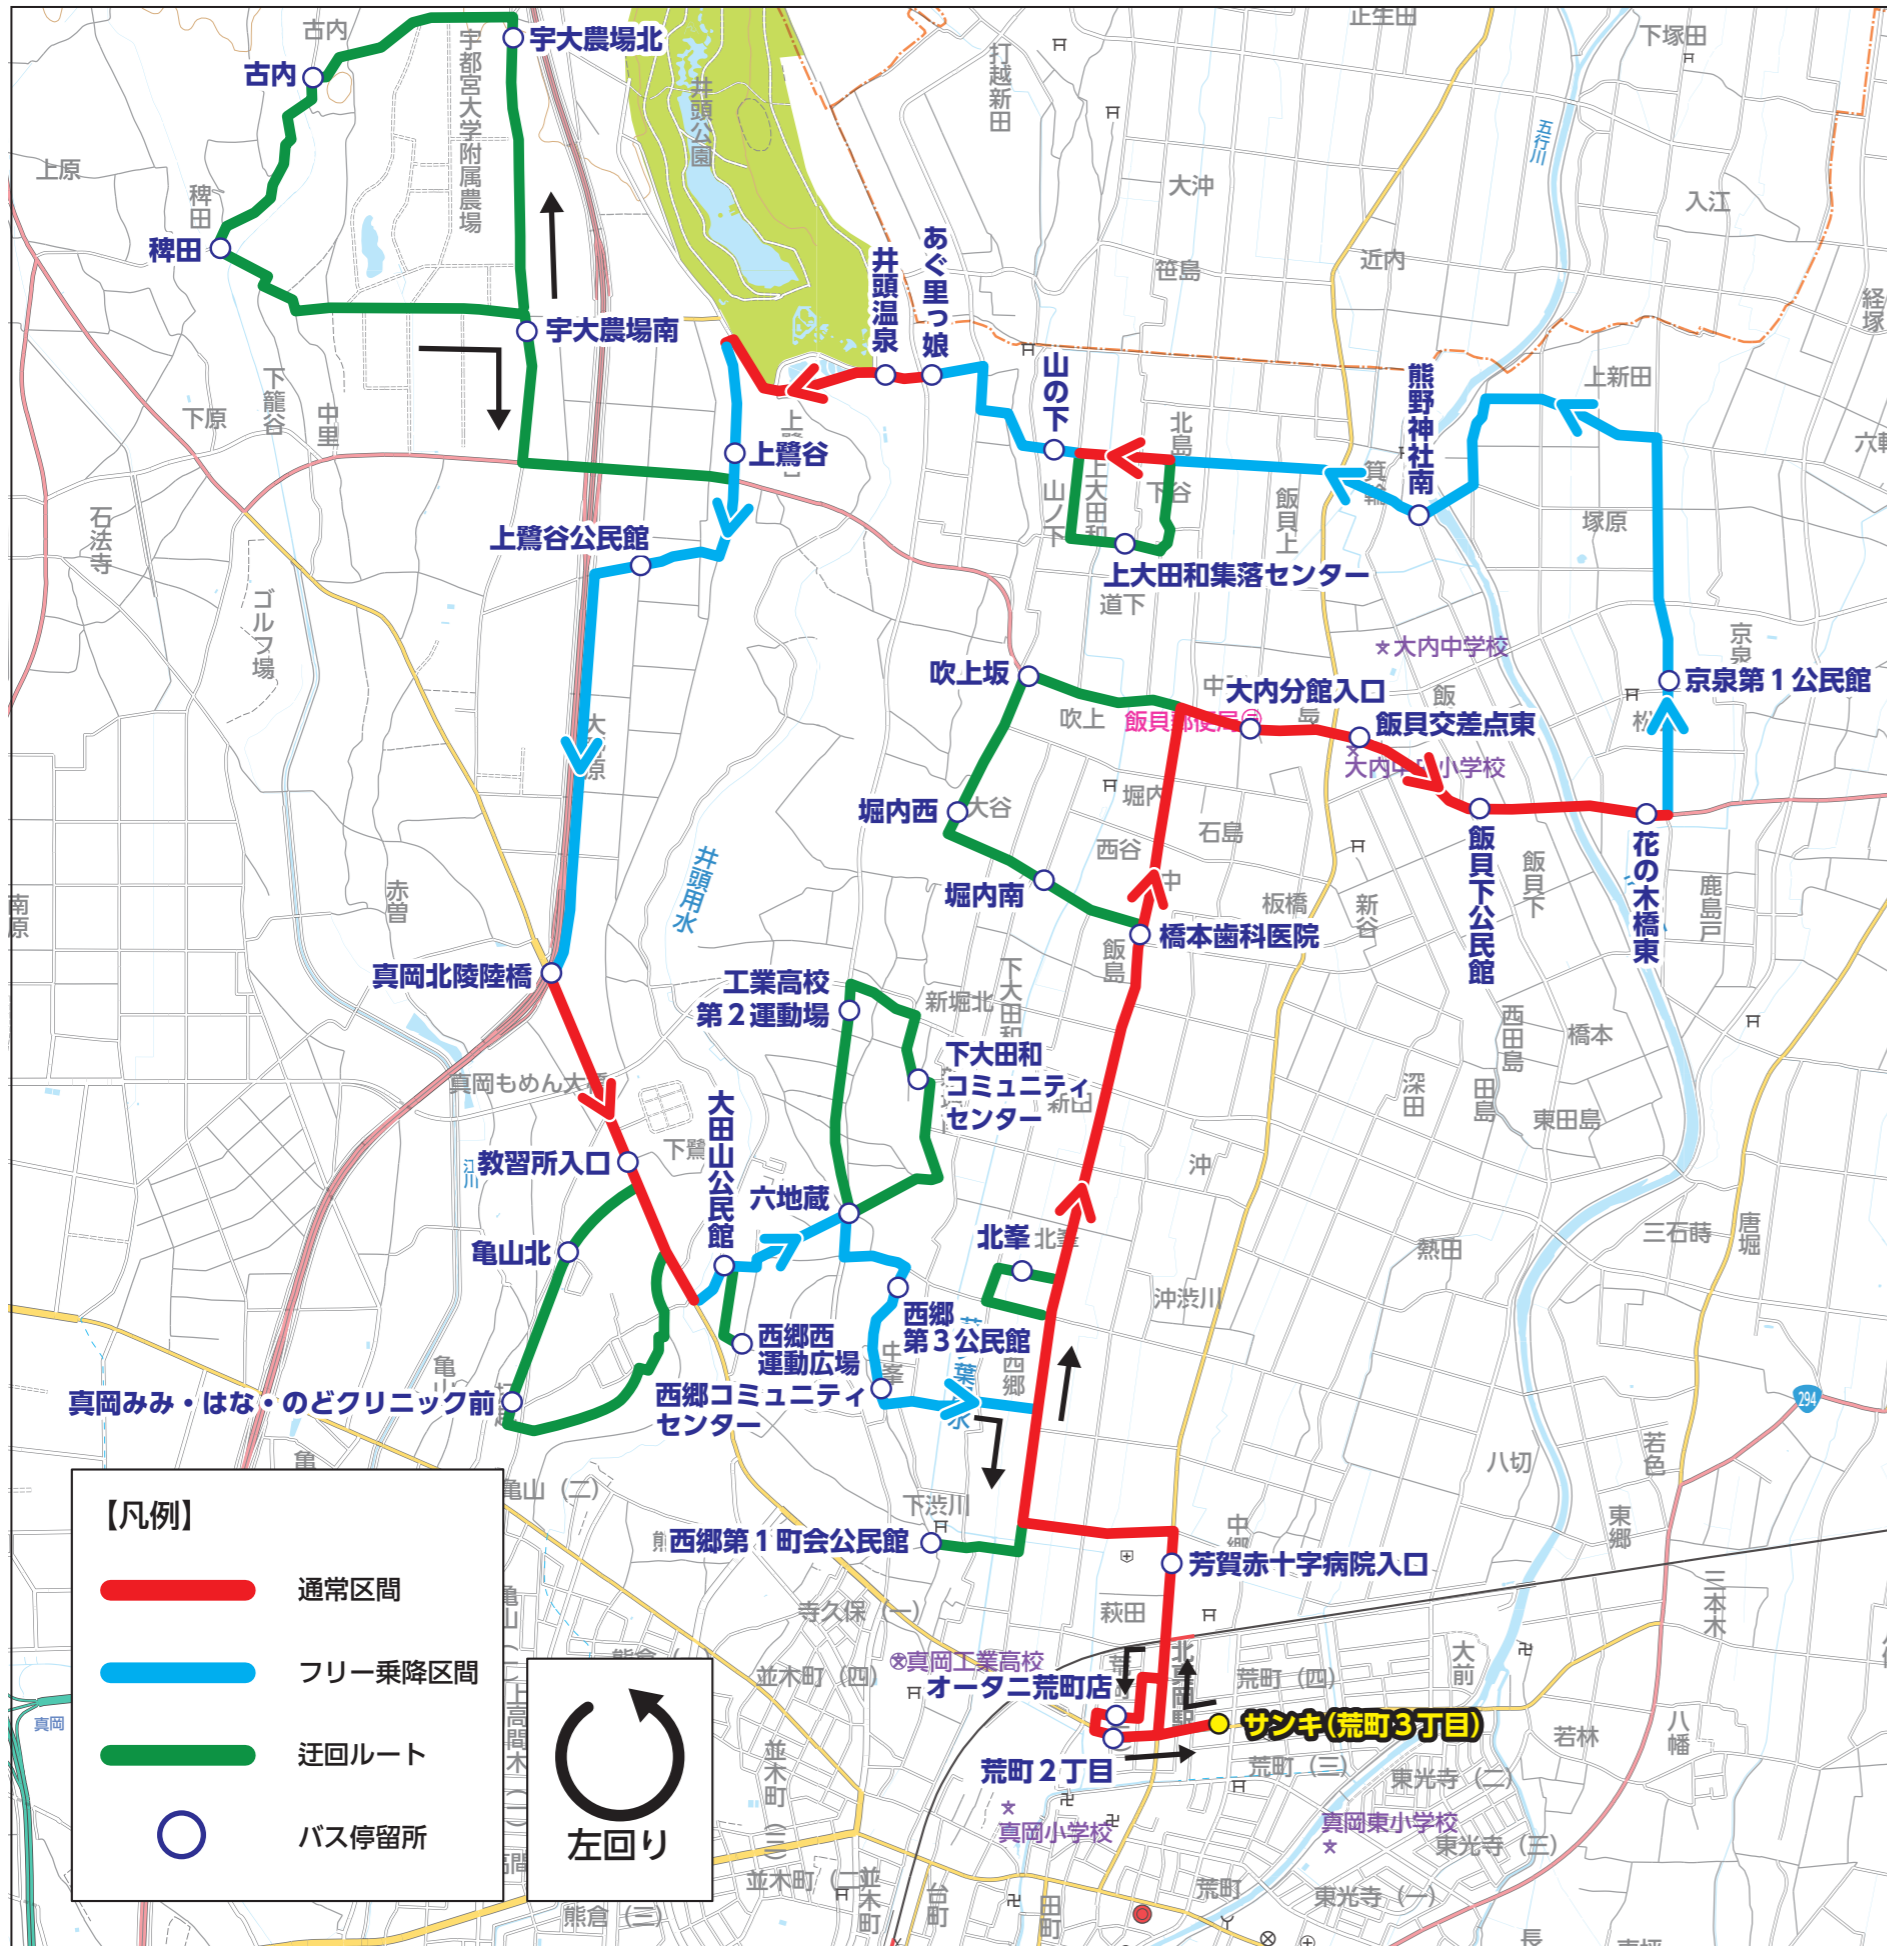

※ 迂回ルートです。利用の際は、電話予約(85-8234)が必要です。
迂回ルートの運行があった便は、ダイヤに遅れが生じることがあります。

利用案内
山前北回り
山前南回り
大内東回り
大内中央回り
中村北回り
中村南回り
物部線
久下田東回り
久下田西回り
長沼線

大内（中央回り）ルート

運行日：火曜日・木曜日

	停留所名	1便	2便	3便	4便
1	サンキ	9:40	11:30	14:30	16:35
2	芳賀赤十字病院入口	9:42	11:32	14:32	16:37
3	西郷第1町会公民館	9:43	11:33	14:33	16:38
4	北峯	9:44	11:34	14:34	16:39
5	橋本歯科医院	9:48	11:38	14:38	16:43
6	堀内南	9:48	11:38	14:38	16:43
7	堀内西	9:49	11:39	14:39	16:44
8	吹上坂	9:49	11:39	14:39	16:44
9	大内分館入口	9:50	11:40	14:40	16:45
10	飯貝交差点東	9:51	11:41	14:41	16:46
11	飯貝下公民館	9:52	11:42	14:42	16:47
12	花の木橋東	9:53	11:43	14:43	16:48
13	京泉第1公民館	9:55	11:45	14:45	16:50
14	熊野神社南	9:59	11:49	14:49	16:54
15	上大田和集落センター	10:01	11:51	14:51	16:56
16	山の下	10:02	11:52	14:52	16:57
17	あぐりっ娘	10:04	11:54	14:54	16:59
18	井頭温泉	10:04	11:54	14:54	16:59
19	上鷺谷	10:07	11:57	14:57	17:02
20	宇大農場南	10:08	11:58	14:58	17:03
21	宇大農場北	10:08	11:58	14:58	17:03
22	古内	10:08	11:58	14:58	17:03
23	稗田	10:08	11:58	14:58	17:03
24	上鷺谷公民館	10:08	11:58	14:58	17:03
25	真岡北陵陸橋	10:11	12:01	15:01	17:06
26	教習所入口	10:13	12:03	15:03	17:08
27	龜山北	10:13	12:03	15:03	17:08
28	真岡みみ・はな・のどクリニック前	10:14	12:04	15:04	17:09
29	大田山公民館	10:15	12:05	15:05	17:10
30	西郷西運動広場	10:15	12:05	15:05	17:10
31	下大田和コミュニティセンター	10:16	12:06	15:06	17:11
32	工業高校第2運動場	10:16	12:06	15:06	17:11
33	六地藏	10:16	12:06	15:06	17:11
34	西郷第3公民館	10:17	12:07	15:07	17:12
35	西郷コミュニティセンター	10:18	12:08	15:08	17:13
36	芳賀赤十字病院入口	10:22	12:12	15:12	17:17
37	オータニ荒町店	10:24	12:14	15:14	17:19
38	荒町2丁目	10:24	12:14	15:14	17:19
39	サンキ	10:25	12:15	15:15	17:20