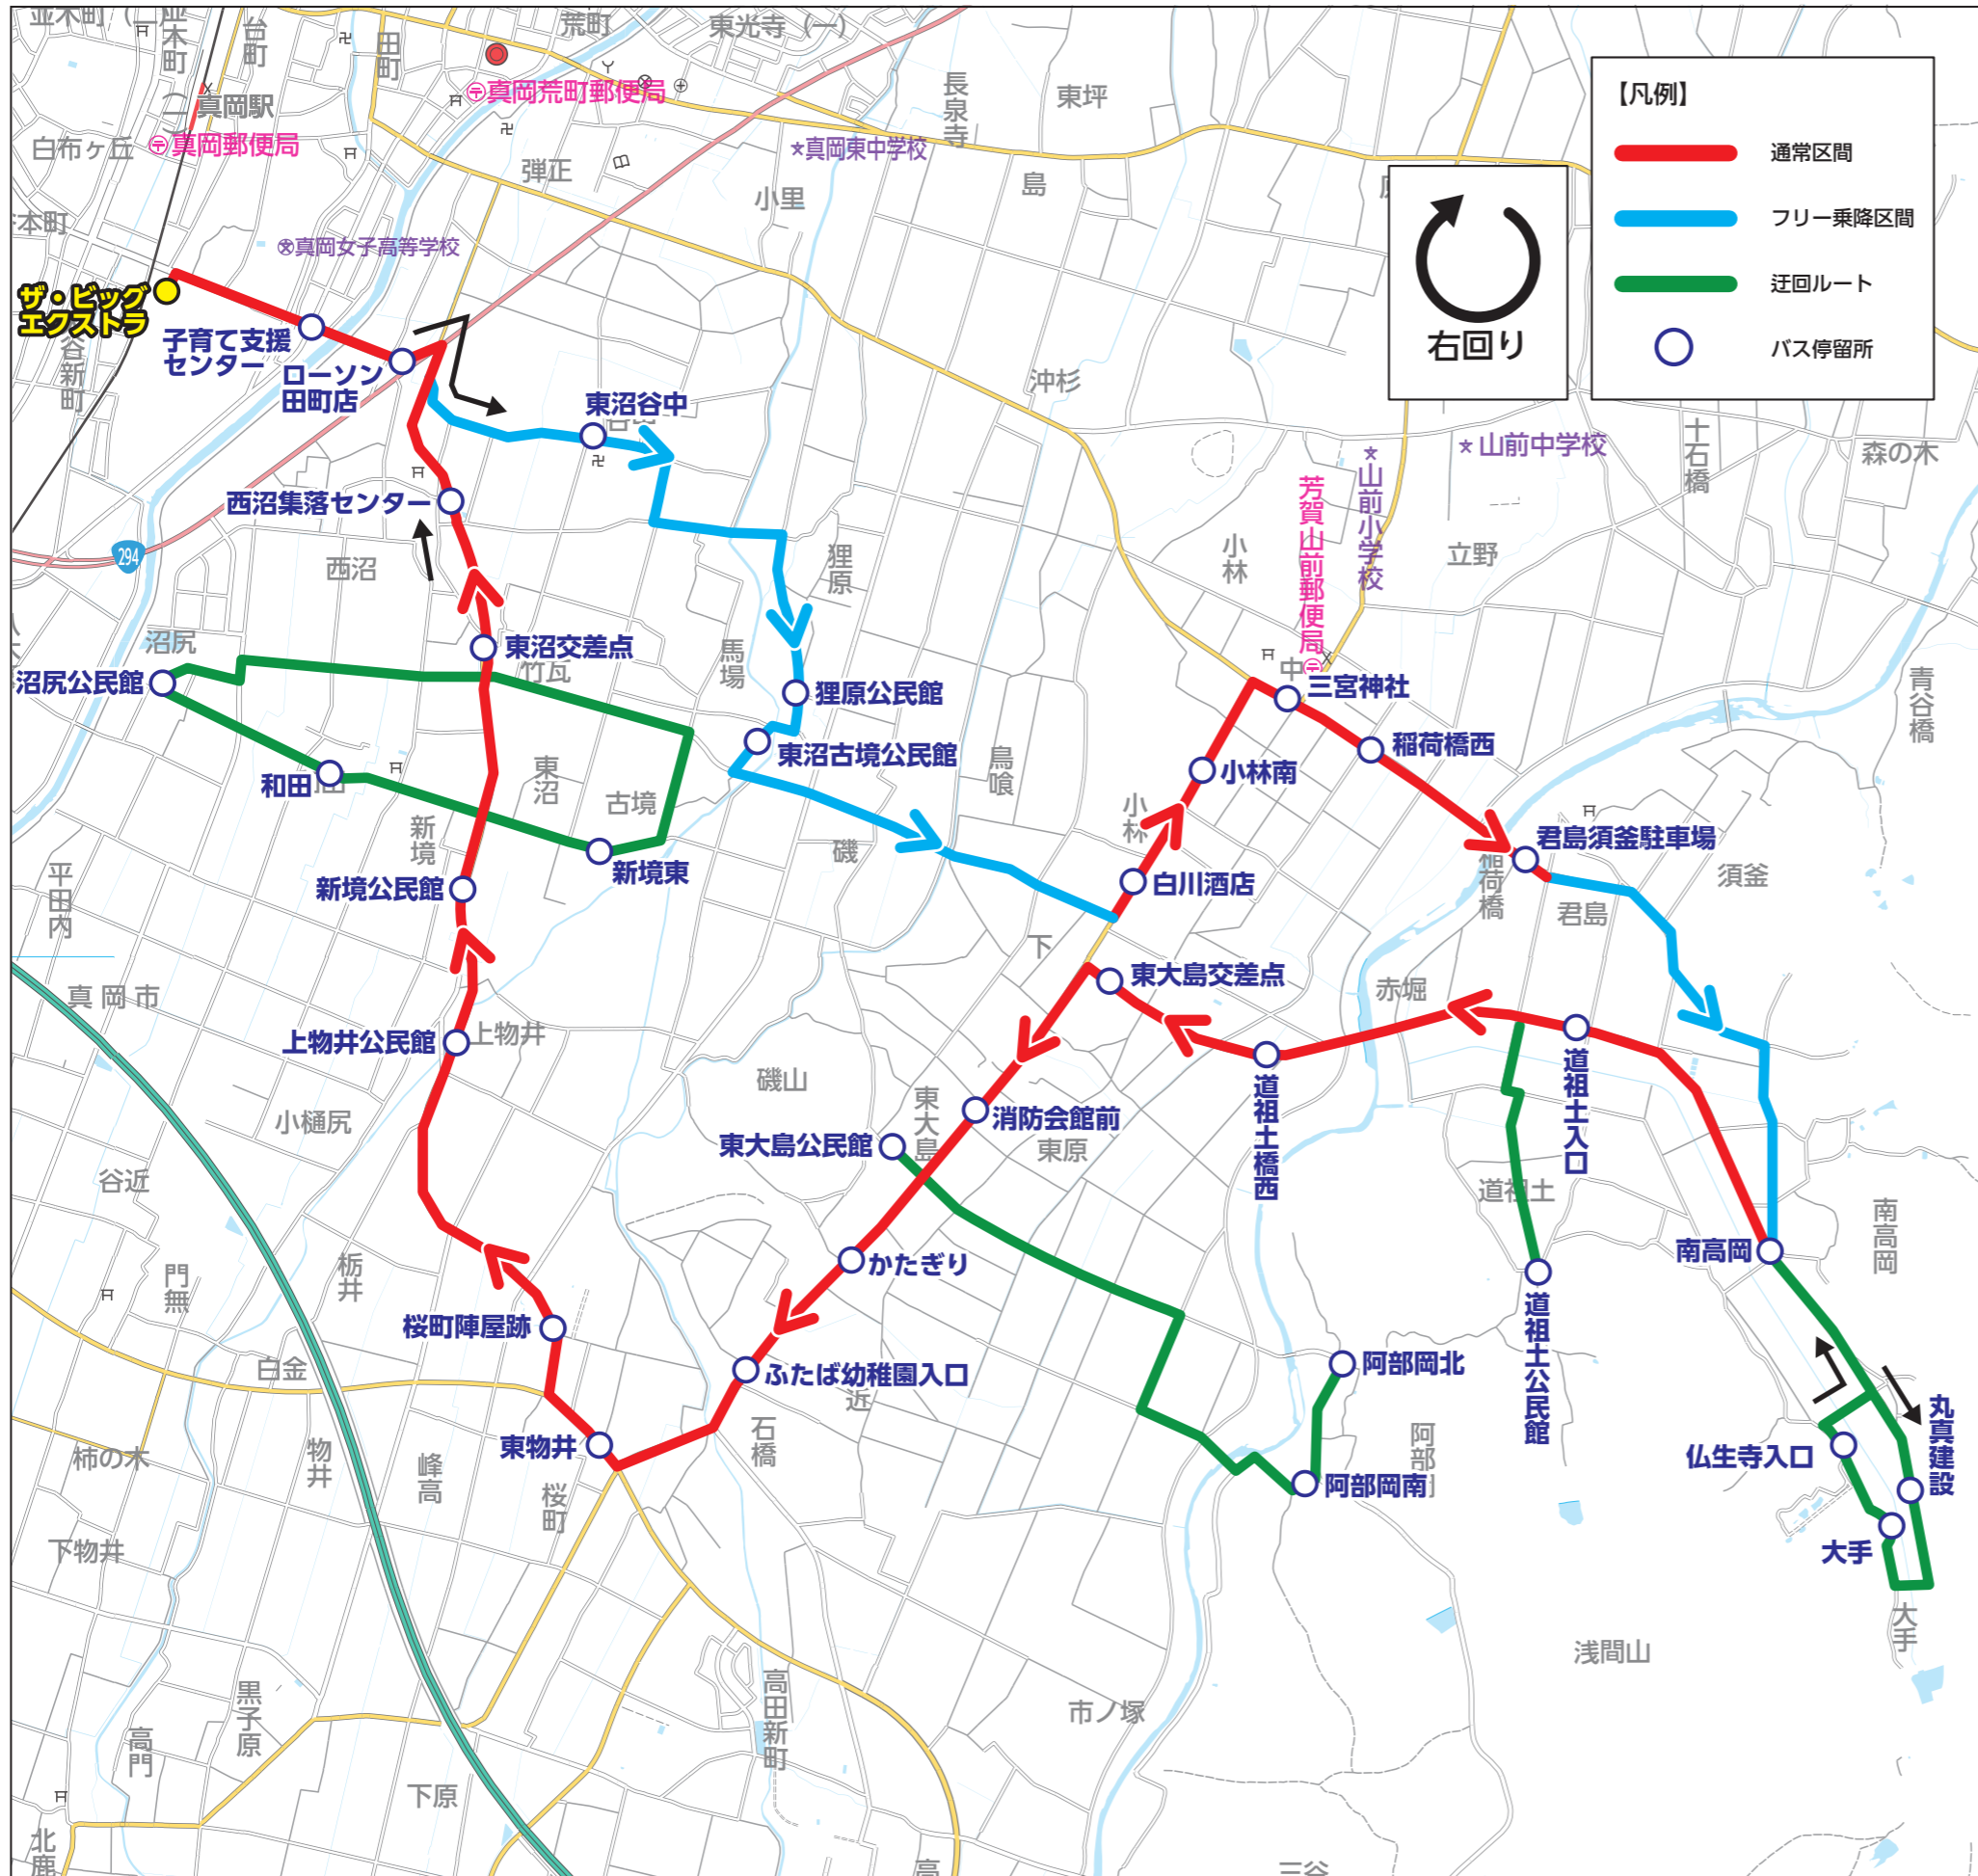

山前 (南回り) ルート

運行日: 火曜日・木曜日

	停留所名	1便	2便	3便	4便
1	ザ・ビッグエクストラ	9:45	11:50	14:40	16:35
2	子育て支援センター	9:46	11:51	14:41	16:36
3	ローソン 田町店	9:46	11:51	14:41	16:36
4	東沼谷中	9:48	11:53	14:43	16:38
5	狸原公民館	9:50	11:55	14:45	16:40
6	東沼古境公民館	9:51	11:56	14:46	16:41
7	白川 酒店	9:54	11:59	14:49	16:44
8	小林 南	9:55	12:00	14:50	16:45
9	三宮 神社	9:56	12:01	14:51	16:46
10	稲荷橋 西	9:57	12:02	14:52	16:47
11	君島須釜 駐車場	9:58	12:03	14:53	16:48
12	南高岡	10:01	12:06	14:56	16:51
13	丸真 建設	10:02	12:07	14:57	16:52
14	大手	10:02	12:07	14:57	16:52
15	仏生寺 入口	10:02	12:07	14:57	16:52
16	道祖土 入口	10:03	12:08	14:58	16:53
17	道祖土 公民館	10:04	12:09	14:59	16:54
18	道祖土 橋西	10:05	12:10	15:00	16:55
19	東大島 交差点	10:06	12:11	15:01	16:56
20	消防会館 前	10:08	12:13	15:03	16:58
21	阿部岡 南	10:09	12:14	15:04	16:59
22	阿部岡 北	10:09	12:14	15:04	16:59
23	東大島 公民館	10:09	12:14	15:04	16:59
24	かたぎり	10:09	12:14	15:04	16:59
25	ふたば幼稚園 入口	10:10	12:15	15:05	17:00
26	東物井	10:11	12:16	15:06	17:01
27	桜町陣屋 跡	10:12	12:17	15:07	17:02
28	上物井 公民館	10:14	12:19	15:09	17:04
29	新境 公民館	10:15	12:20	15:10	17:05
30	和田	10:16	12:21	15:11	17:06
31	沼尻 公民館	10:16	12:21	15:11	17:06
32	新境 東	10:16	12:21	15:11	17:06
33	東沼 交差点	10:17	12:22	15:12	17:07
34	西沼集落センター	10:18	12:23	15:13	17:08
35	ローソン 田町店	10:19	12:24	15:14	17:09
36	子育て支援センター	10:19	12:24	15:14	17:09
37	ザ・ビッグエクストラ	10:20	12:25	15:15	17:10

※ 迂回ルートです。利用の際は、電話予約(85-8234)が必要です。迂回ルートの運行があった便は、ダイヤに遅れが生じる場合があります。

利用案内
山前北回り
山前南回り
大内東回り
大内中央回り
中村北回り
中村南回り
物部線
久下田東回り
久下田西回り
長沼線