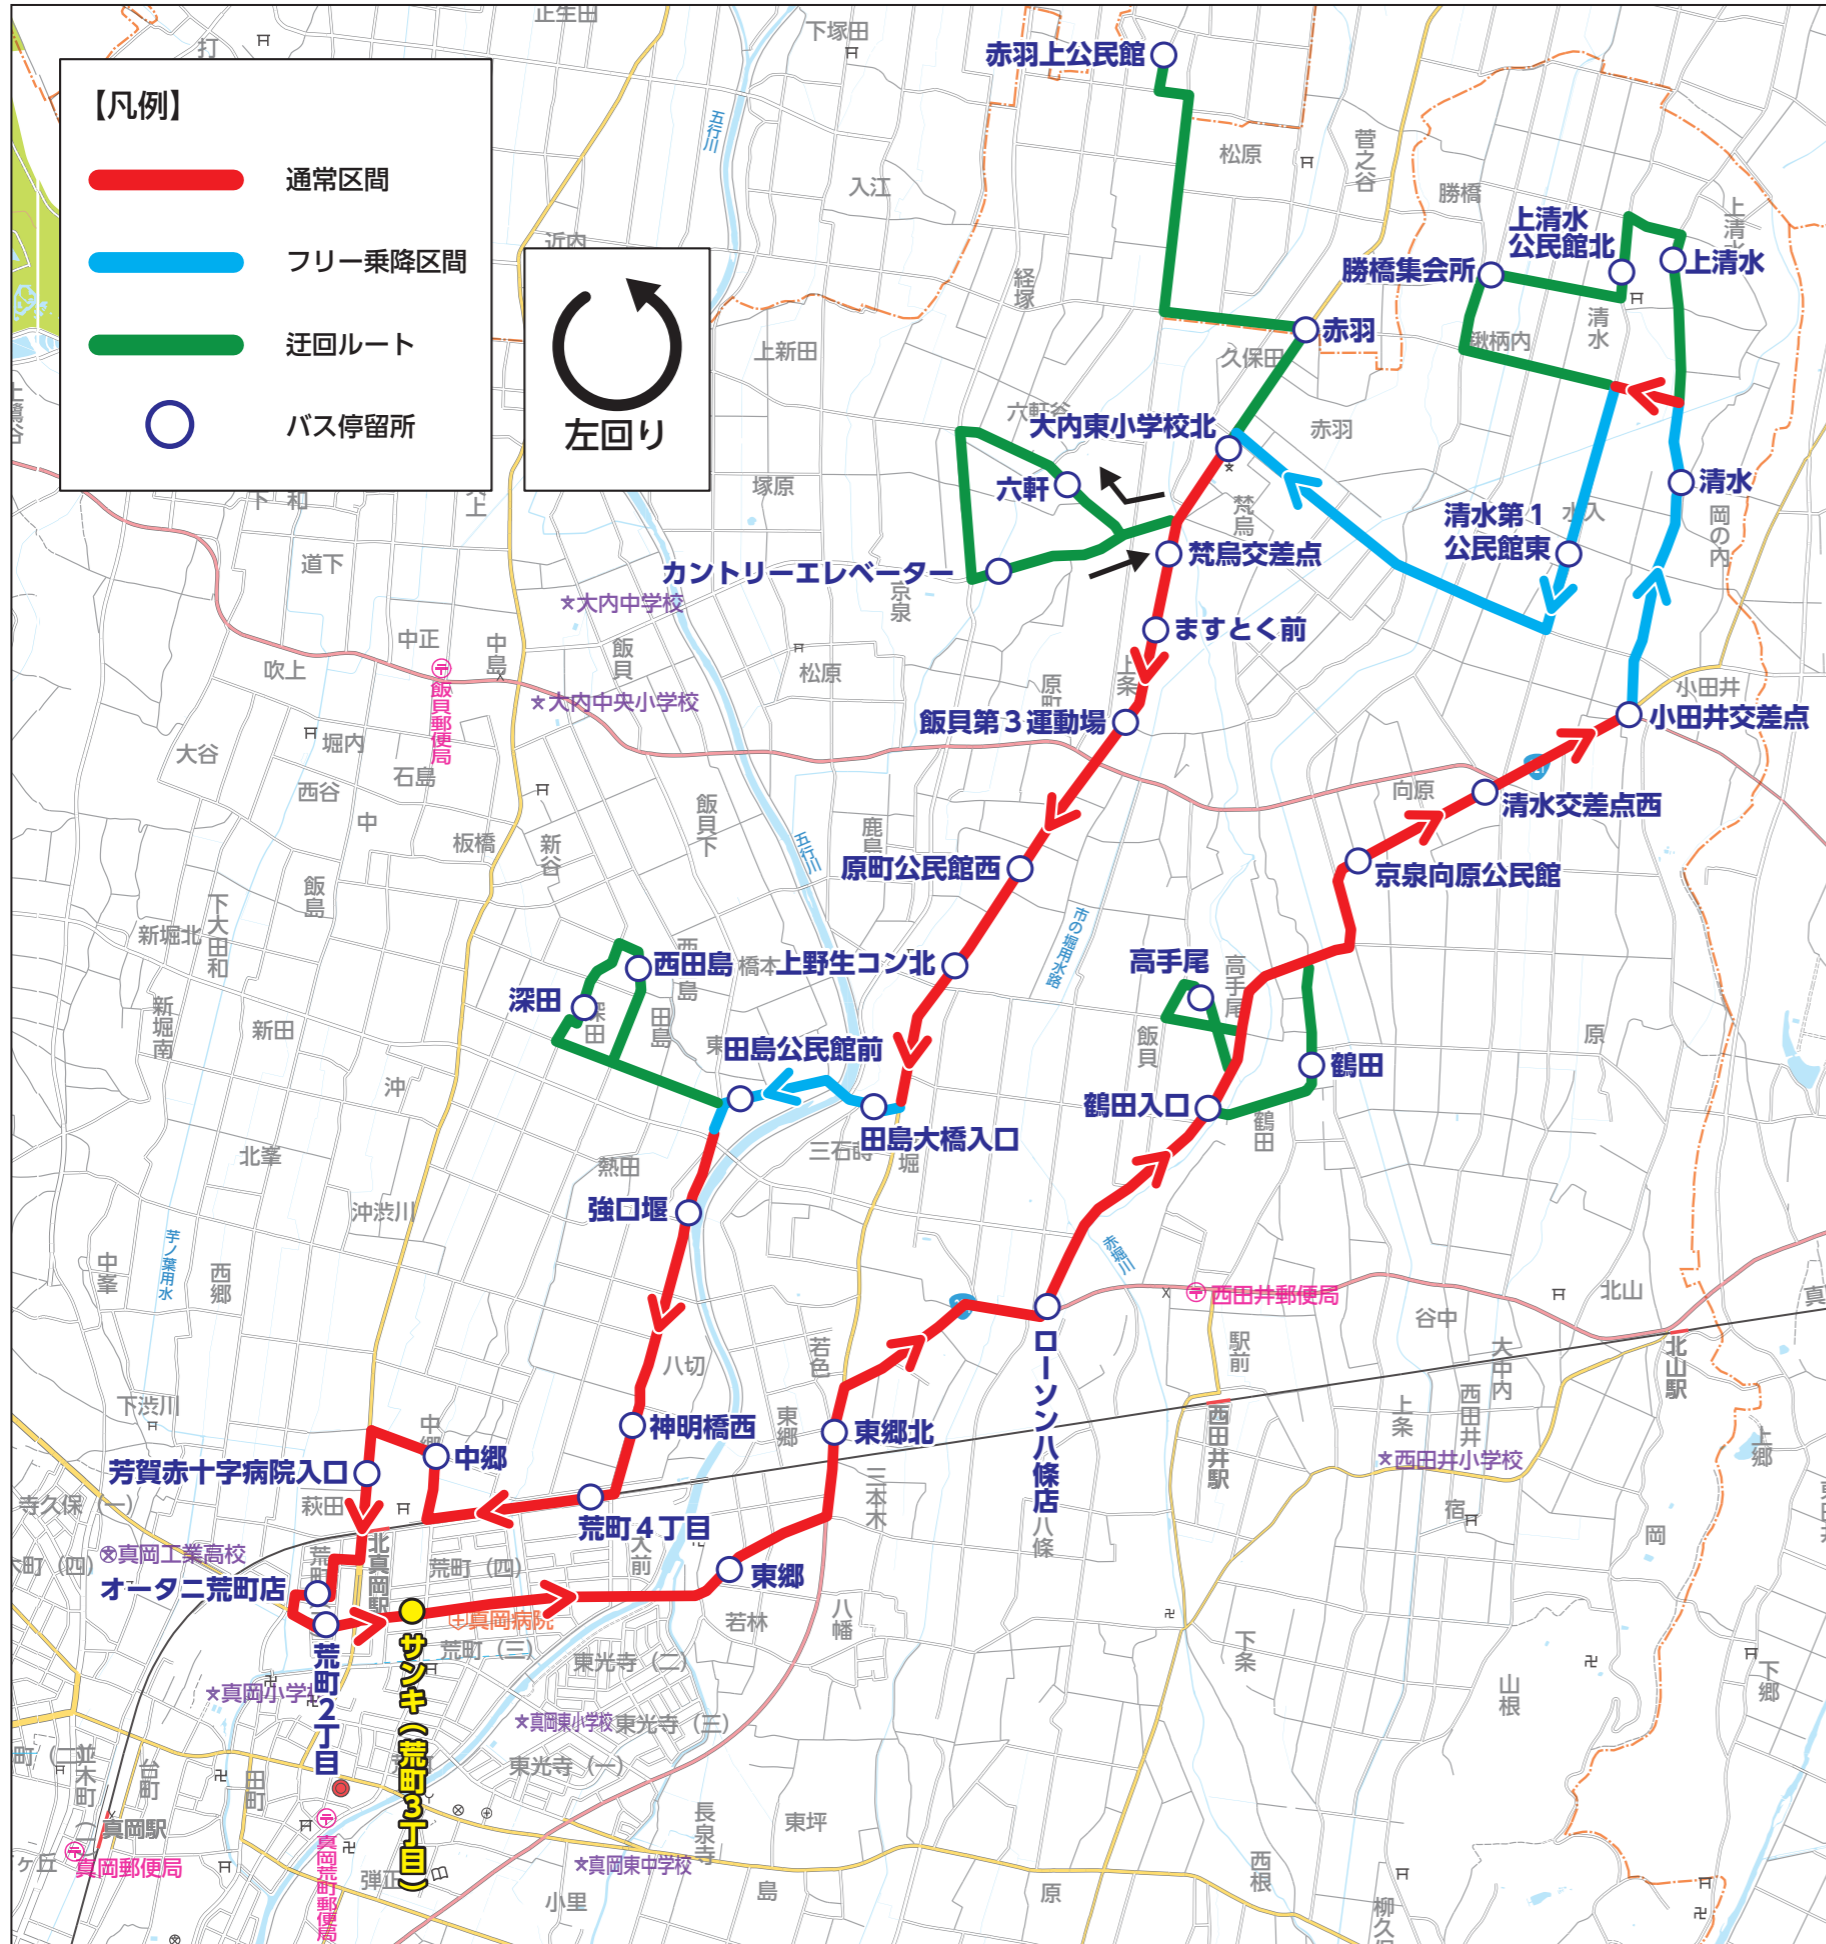

大内（東回り）ルート

運行日：火曜日・木曜日

	停留所名	1便	2便	3便	4便
1	サンキ	8:45	10:35	13:35	15:45
2	東郷	8:48	10:38	13:38	15:48
3	東郷北	8:49	10:39	13:39	15:49
4	ローソン八條店	8:51	10:41	13:41	15:51
5	鶴田入口	8:53	10:43	13:43	15:53
6	鶴田	8:54	10:44	13:44	15:54
7	高手尾	8:54	10:44	13:44	15:54
8	京泉向原公民館	8:56	10:46	13:46	15:56
9	清水交差点西	8:57	10:47	13:47	15:57
10	小田井交差点	8:58	10:48	13:48	15:58
11	清水	9:00	10:50	13:50	16:00
12	上清水	9:01	10:51	13:51	16:01
13	上清水公民館北	9:01	10:51	13:51	16:01
14	勝橋集会所	9:02	10:52	13:52	16:02
15	清水第一公民館東	9:02	10:52	13:52	16:02
16	赤羽上公民館	9:04	10:54	13:54	16:04
17	赤羽	9:05	10:55	13:55	16:05
18	大内東小学校北	9:05	10:55	13:55	16:05
19	六軒	9:06	10:56	13:56	16:06
20	カントリーエレベーター	9:06	10:56	13:56	16:06
21	荒鳥交差点	9:06	10:56	13:56	16:06
22	ますとく前	9:07	10:57	13:57	16:07
23	飯貝第3運動場	9:08	10:58	13:58	16:08
24	原町公民館西	9:09	10:59	13:59	16:09
25	上野生コン北	9:10	11:00	14:00	16:10
26	田島大橋入口	9:11	11:01	14:01	16:11
27	田島公民館前	9:12	11:02	14:02	16:12
28	西田島	9:12	11:02	14:02	16:12
29	深田	9:12	11:02	14:02	16:12
30	強口堰	9:13	11:03	14:03	16:13
31	神明橋西	9:15	11:05	14:05	16:15
32	荒町4丁目	9:16	11:06	14:06	16:16
33	中郷	9:17	11:07	14:07	16:17
34	芳賀赤十字病院入口	9:18	11:08	14:08	16:18
35	オータニ荒町店	9:19	11:09	14:09	16:19
36	荒町2丁目	9:19	11:09	14:09	16:19
37	サンキ	9:20	11:10	14:10	16:20

※ 迂回ルートです。利用の際は、電話予約(85-8234)が必要です。
迂回ルートの運行があった便は、ダイヤに遅れが生じることがあります。

利用案内
山前北回り
山前南回り
大内東回り
大内中央回り
中村北回り
中村南回り
物部線
久下田東回り
久下田西回り
長沼線