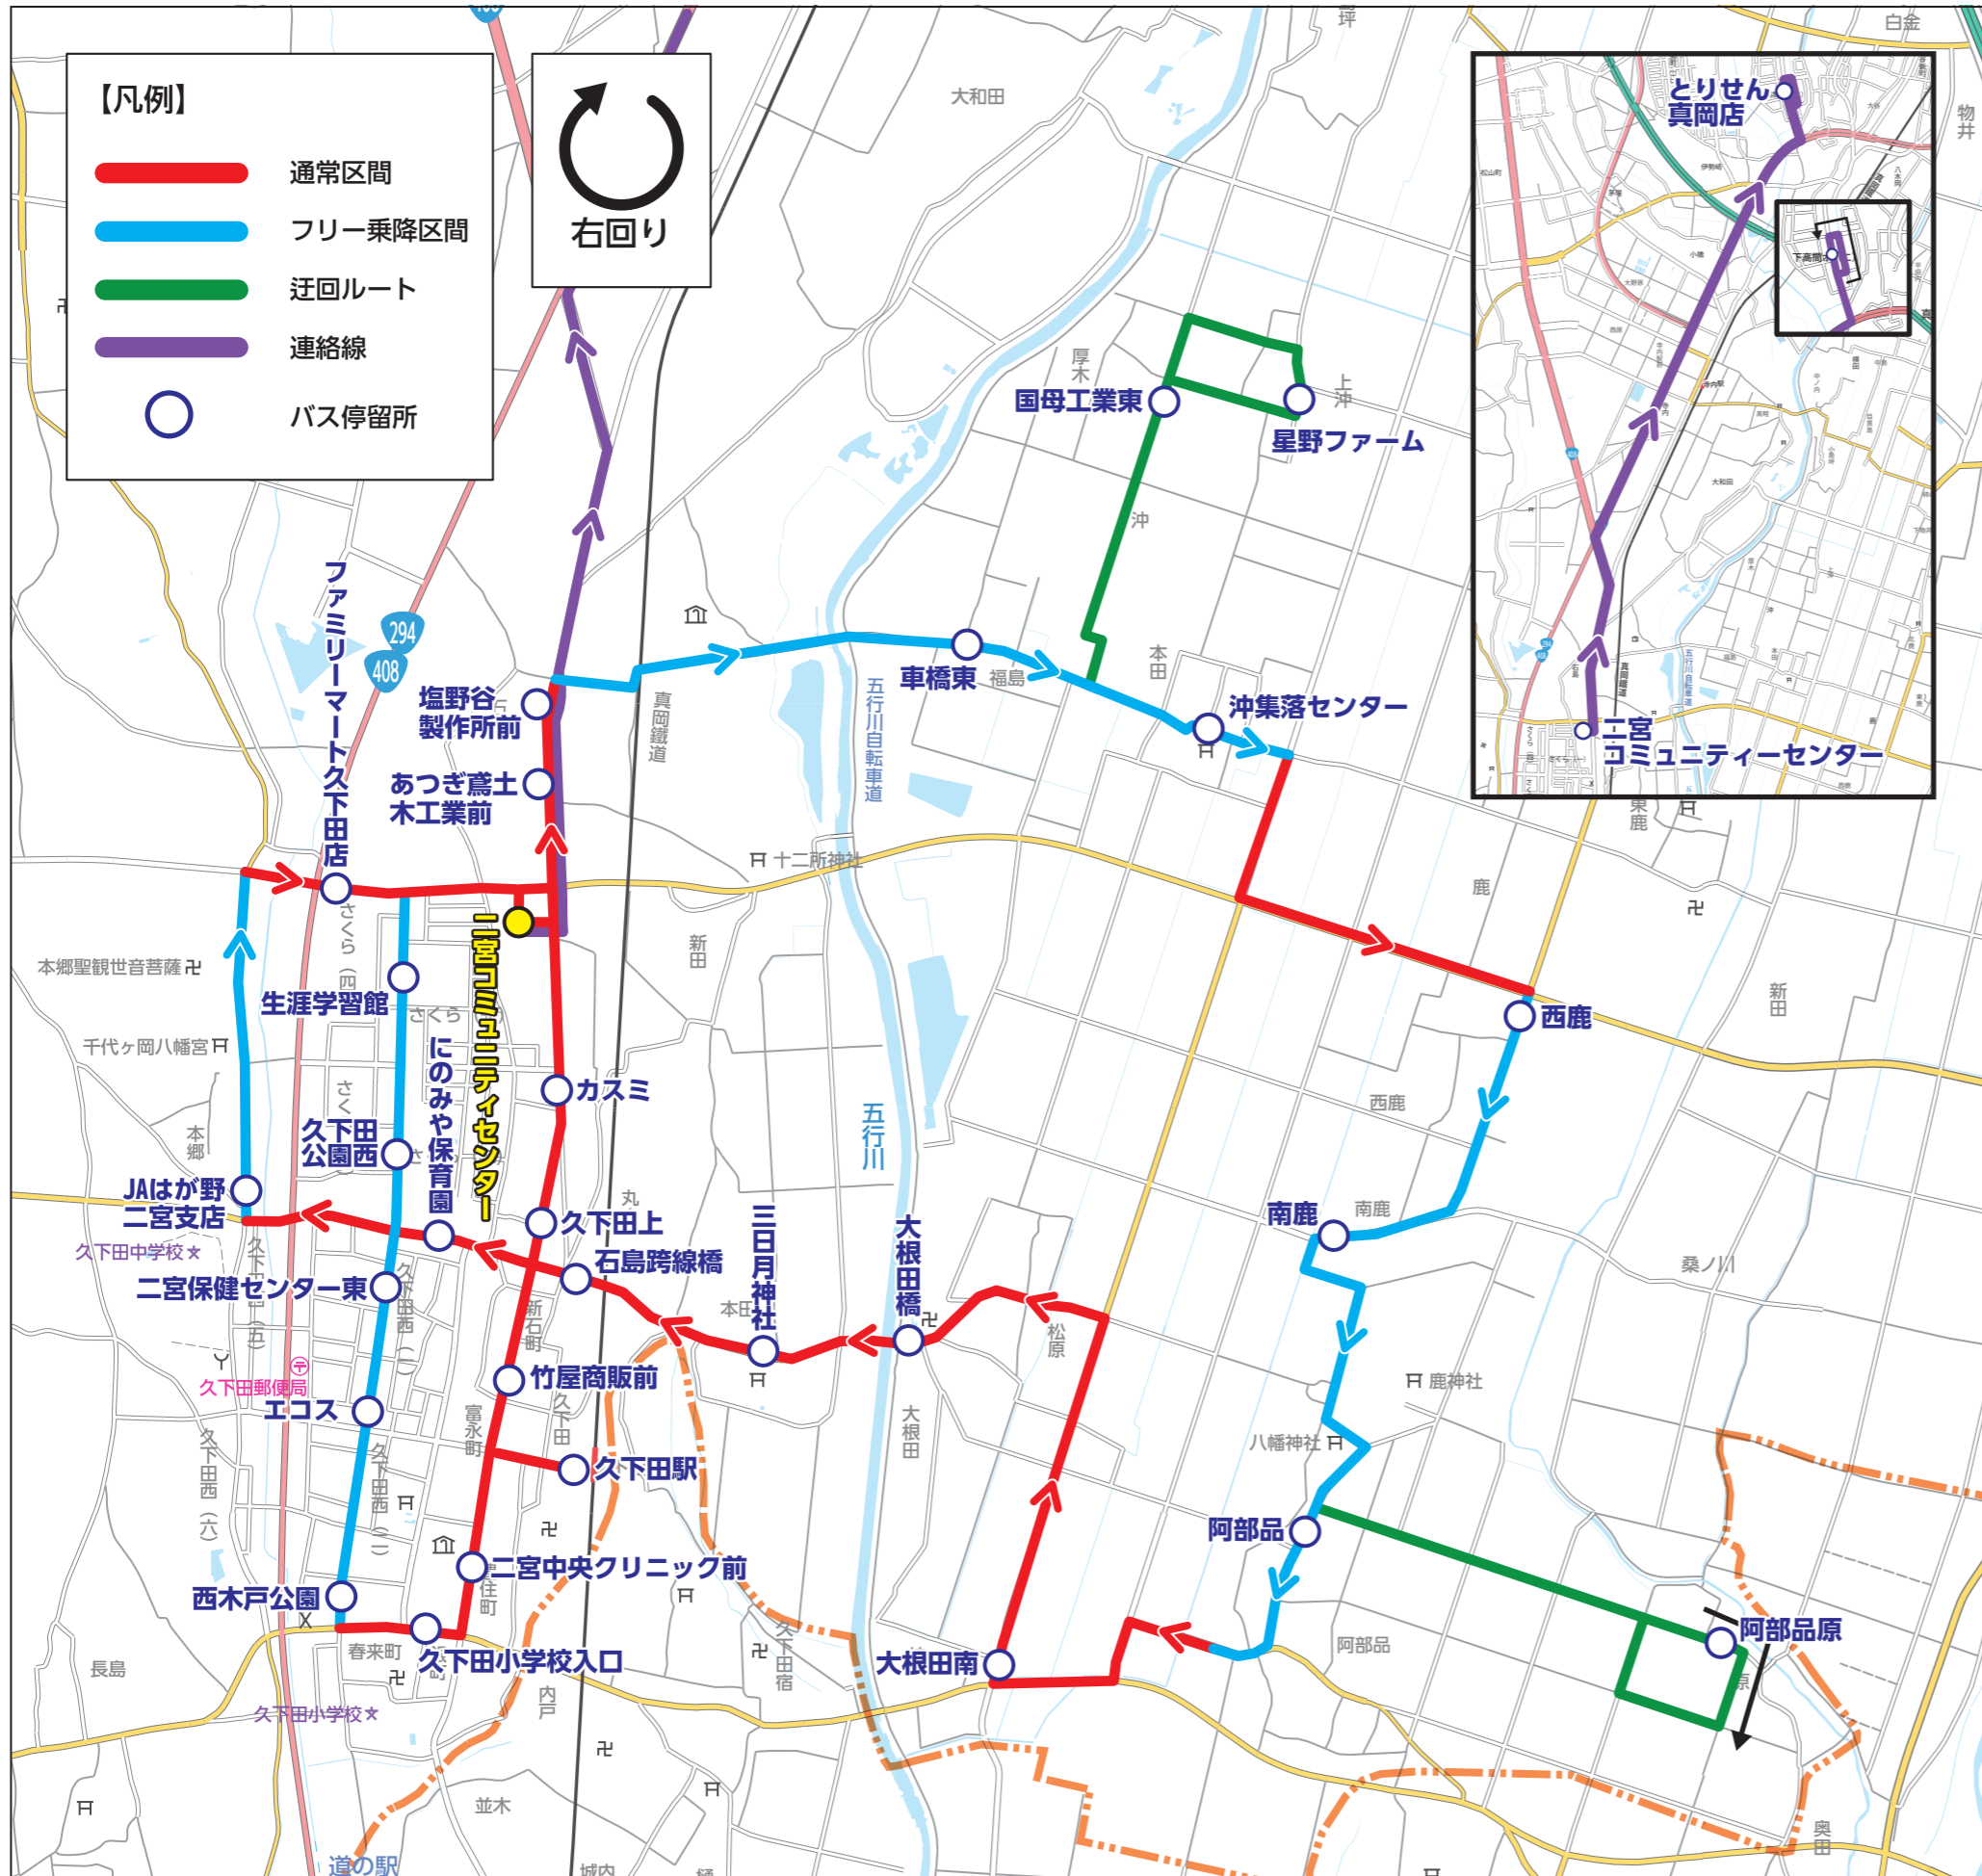

久下田 (東回り) ルート

運行日: 月曜日

停留所名	1便	2便	3便	4便	5便
1 二宮コミュニティセンター	8:45	10:30	13:10	15:10	16:55
2 カスミ	8:46	10:31	13:11	15:11	16:56
3 久下田上	8:47	10:32	13:12	15:12	16:57
4 竹屋商販前	8:48	10:33	13:13	15:13	16:58
5 久下田駅	8:49	10:34	13:14	15:14	16:59
6 二宮中央クリニック前	8:50	10:35	13:15	15:15	17:00
7 久下田小学校入口	8:51	10:36	13:16	15:16	17:01
8 西木戸公園	8:52	10:37	13:17	15:17	17:02
9 エコス	8:53	10:38	13:18	15:18	17:03
10 二宮保健センター東	8:54	10:39	13:19	15:19	17:04
11 久下田公園西	8:55	10:40	13:20	15:20	17:05
12 生涯学習館	8:56	10:41	13:21	15:21	17:06
13 あつき齋木工業前	8:58	10:43	13:23	15:23	17:08
14 塩野谷製作所前	8:59	10:44	13:24	15:24	17:09
15 車橋東	9:01	10:46	13:26	15:26	17:11
16 星野ファーム	9:02	10:47	13:27	15:27	17:12
17 国母工業東	9:02	10:47	13:27	15:27	17:12
18 沖集落センター	9:02	10:47	13:27	15:27	17:12
19 西鹿	9:05	10:50	13:30	15:30	17:15
20 南鹿	9:06	10:51	13:31	15:31	17:16
21 阿部品原	9:08	10:53	13:33	15:33	17:18
22 阿部品	9:08	10:53	13:33	15:33	17:18
23 大根田南	9:10	10:55	13:35	15:35	17:20
24 大根田橋	9:13	10:58	13:38	15:38	17:23
25 三日月神社	9:14	10:59	13:39	15:39	17:24
26 石島跨線橋	9:15	11:00	13:40	15:40	17:25
27 にのみや保育園	9:16	11:01	13:41	15:41	17:26
28 JAはが野二宮支店	9:17	11:02	13:42	15:42	17:27
29 ファミリーマート久下田店	9:18	11:03	13:43	15:43	17:28
30 生涯学習館	9:19	11:04	13:44	15:44	17:29
31 久下田公園西	9:20	11:05	13:45	15:45	17:30
32 二宮保健センター東	9:21	11:06	13:46	15:46	17:31
33 エコス	9:22	11:07	13:47	15:47	17:32
34 西木戸公園	9:23	11:08	13:48	15:48	17:33
35 久下田小学校入口	9:24	11:09	13:49	15:49	17:34
36 二宮中央クリニック前	9:25	11:10	13:50	15:50	17:35
37 久下田駅	9:26	11:11	13:51	15:51	17:36
38 竹屋商販前	9:27	11:12	13:52	15:52	17:37
39 久下田上	9:28	11:13	13:53	15:53	17:38
40 カスミ	9:29	11:14	13:54	15:54	17:39
41 二宮コミュニティセンター着	9:30	11:15	13:55	15:55	17:40
41 二宮コミュニティセンター発	9:45	11:30	14:10	16:10	
42 とりせん真岡店	10:00	11:45	14:25	16:25	
43 二宮コミュニティセンター	10:15	12:00	14:40	16:40	

※ 迂回ルートです。利用の際は、電話予約(85-8234)が必要です。
迂回ルートの運行があった便は、ダイヤに遅れが生じる場合があります。

※ 連絡線です。

利用案内
山前北回り
山前南回り
大内東回り
大内中央回り
中村北回り
中村南回り
物部線
久下田東回り
久下田西回り
長沼線