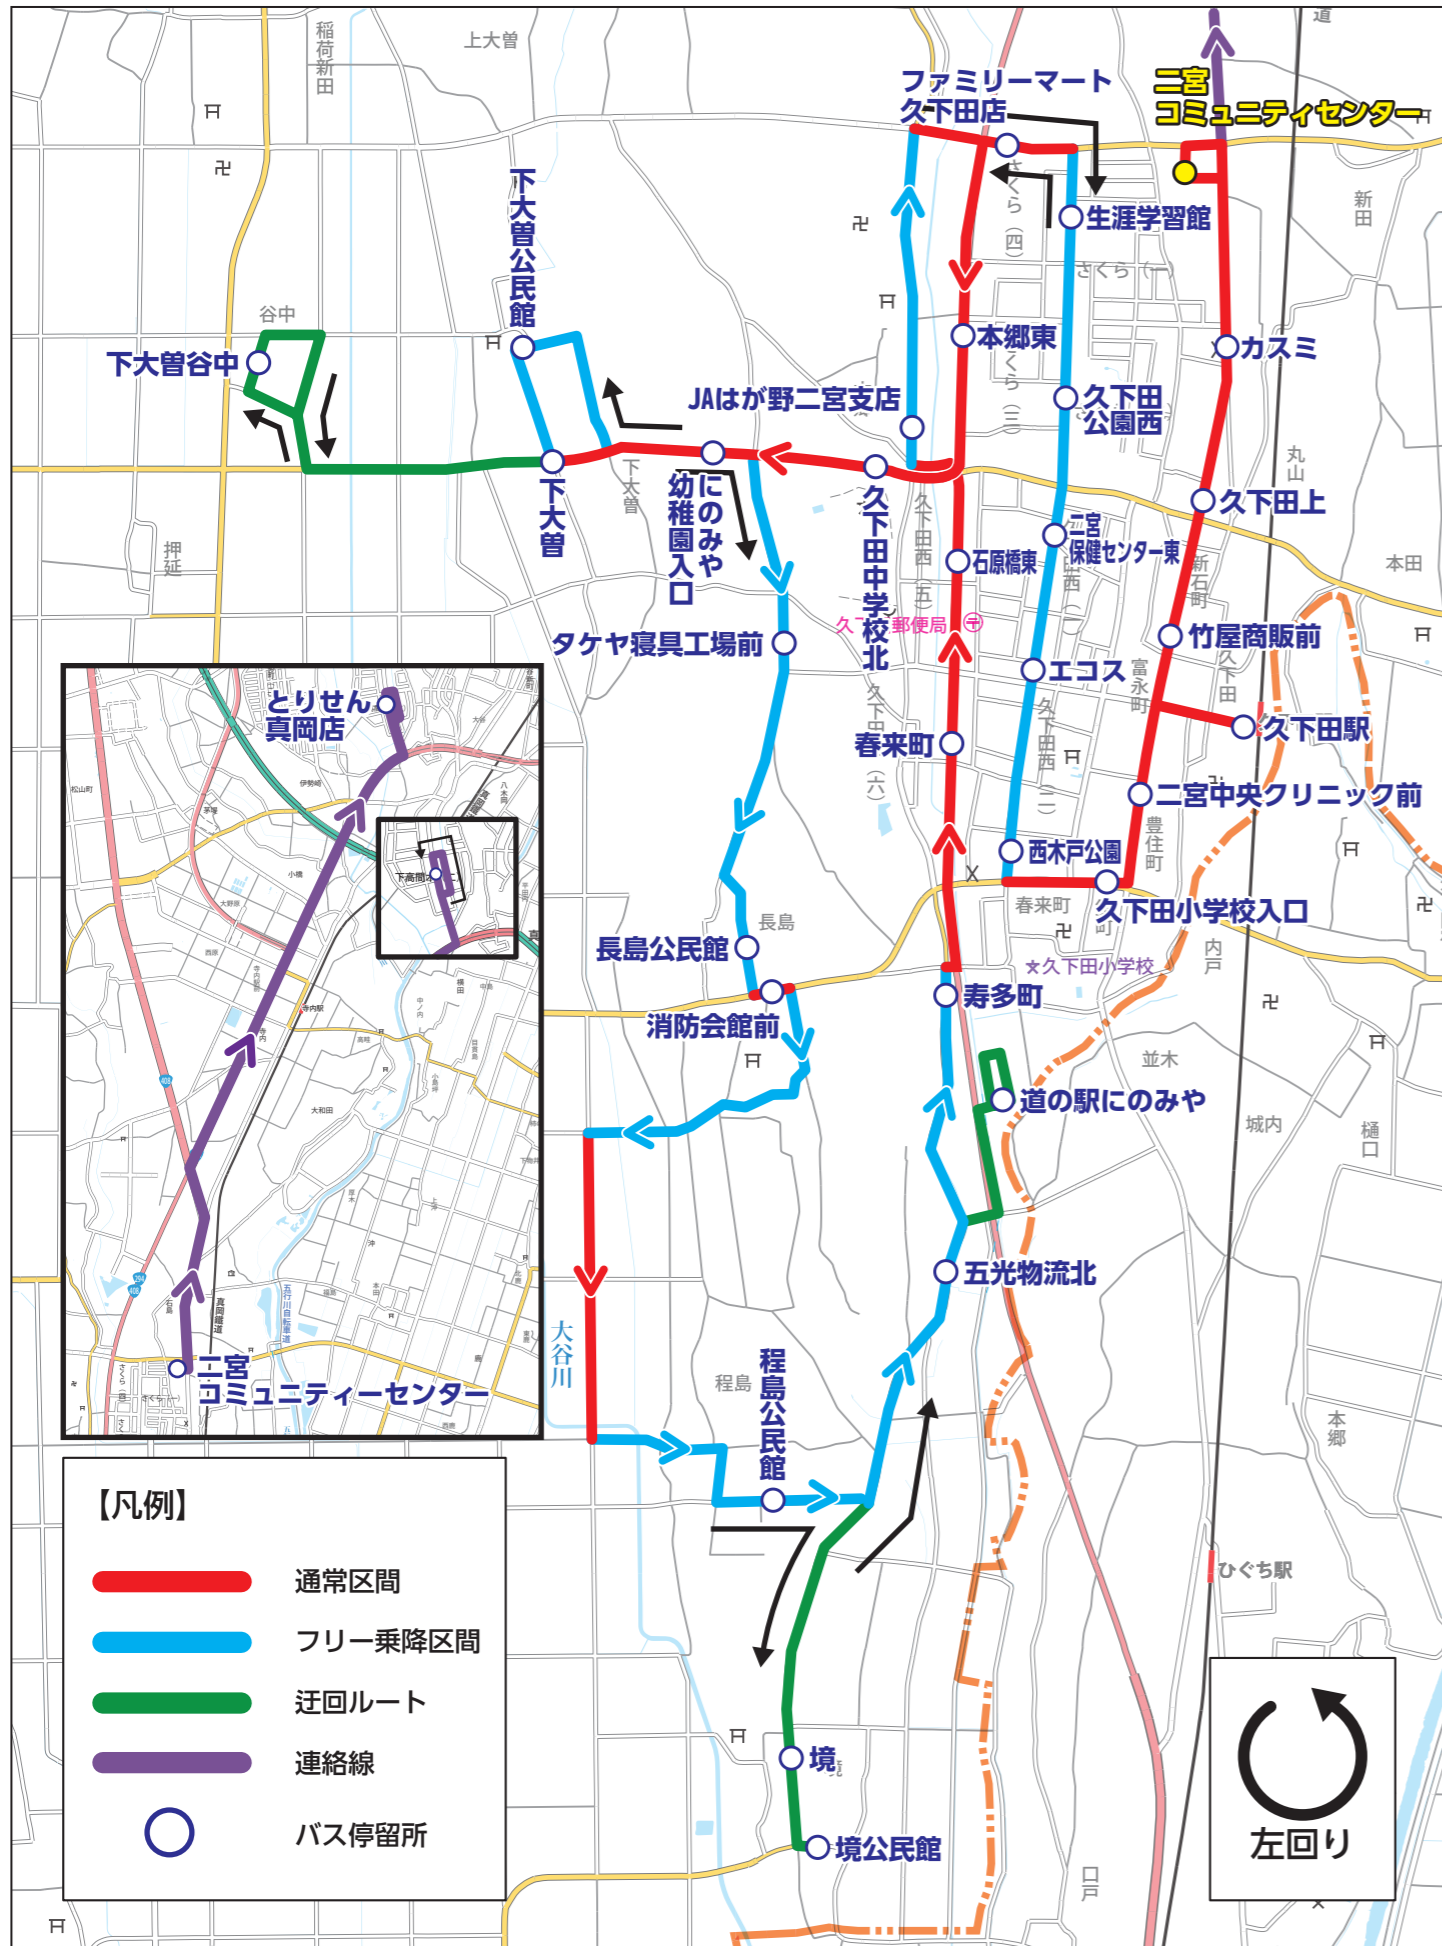

久下田（西回り）ルート

運行日：金曜日

	停留所名	1便	2便	3便	4便	5便
1	二宮コミュニティセンター	8:45	10:30	13:10	15:10	16:55
2	カスミ	8:46	10:31	13:11	15:11	16:56
3	久下田上	8:47	10:32	13:12	15:12	16:57
4	竹屋商販前	8:48	10:33	13:13	15:13	16:58
5	久下田駅	8:49	10:34	13:14	15:14	16:59
6	二宮中央クリニック前	8:50	10:35	13:15	15:15	17:00
7	久下田小学校入口	8:51	10:36	13:16	15:16	17:01
8	西木戸公園	8:52	10:37	13:17	15:17	17:02
9	エコス	8:53	10:38	13:18	15:18	17:03
10	二宮保健センター東	8:54	10:39	13:19	15:19	17:04
11	久下田公園西	8:55	10:40	13:20	15:20	17:05
12	生涯学習館	8:56	10:41	13:21	15:21	17:06
13	ファミリーマート久下田店	8:57	10:42	13:22	15:22	17:07
14	本郷東	8:58	10:43	13:23	15:23	17:08
15	久下田中学校北	8:59	10:44	13:24	15:24	17:09
16	にのみや幼稚園入口	9:00	10:45	13:25	15:25	17:10
17	下大曾公民館	9:02	10:47	13:27	15:27	17:12
18	下大曾谷中	9:03	10:48	13:28	15:28	17:13
19	下大曾	9:03	10:48	13:28	15:28	17:13
20	タケヤ寝具工場前	9:05	10:50	13:30	15:30	17:15
21	長島公民館	9:07	10:52	13:32	15:32	17:17
22	消防会館前	9:07	10:52	13:32	15:32	17:17
23	程島公民館	9:11	10:56	13:36	15:36	17:21
24	境	9:12	10:57	13:37	15:37	17:22
25	境公民館	9:12	10:57	13:37	15:37	17:22
26	五光物流北	9:13	10:58	13:38	15:38	17:23
27	道の駅にのみや	9:13	10:58	13:38	15:38	17:23
28	寿多町	9:14	10:59	13:39	15:39	17:24
29	春來町	9:15	11:00	13:40	15:40	17:25
30	石原橋東	9:16	11:01	13:41	15:41	17:26
31	J A はが野二宮支店	9:17	11:02	13:42	15:42	17:27
32	ファミリーマート久下田店	9:18	11:03	13:43	15:43	17:28
33	生涯学習館	9:19	11:04	13:44	15:44	17:29
34	久下田公園西	9:20	11:05	13:45	15:45	17:30
35	二宮保健センター東	9:21	11:06	13:46	15:46	17:31
36	エコス	9:22	11:07	13:47	15:47	17:32
37	西木戸公園	9:23	11:08	13:48	15:48	17:33
38	久下田小学校入口	9:24	11:09	13:49	15:49	17:34
39	二宮中央クリニック前	9:25	11:10	13:50	15:50	17:35
40	久下田駅	9:26	11:11	13:51	15:51	17:36
41	竹屋商販前	9:27	11:12	13:52	15:52	17:37
42	久下田上	9:28	11:13	13:53	15:53	17:38
43	カスミ	9:29	11:14	13:54	15:54	17:39
44	二宮コミュニティセンター着	9:30	11:15	13:55	15:55	17:40
44	二宮コミュニティセンター発	9:45	11:30	14:10	16:10	
45	とりせん真岡店	10:00	11:45	14:25	16:25	
46	二宮コミュニティセンター	10:15	12:00	14:40	16:40	

※ 迂回ルートです。利用の際は、電話予約(85-8234)が必要です。
迂回ルートの運行があった便は、ダイヤに遅れが生じることがあります。

※ 連絡線です。

利用案内
山前北回り
山前南回り
大内東回り
大内中央回り
中村北回り
中村南回り
物部線
久下田東回り
久下田西回り
長沼線