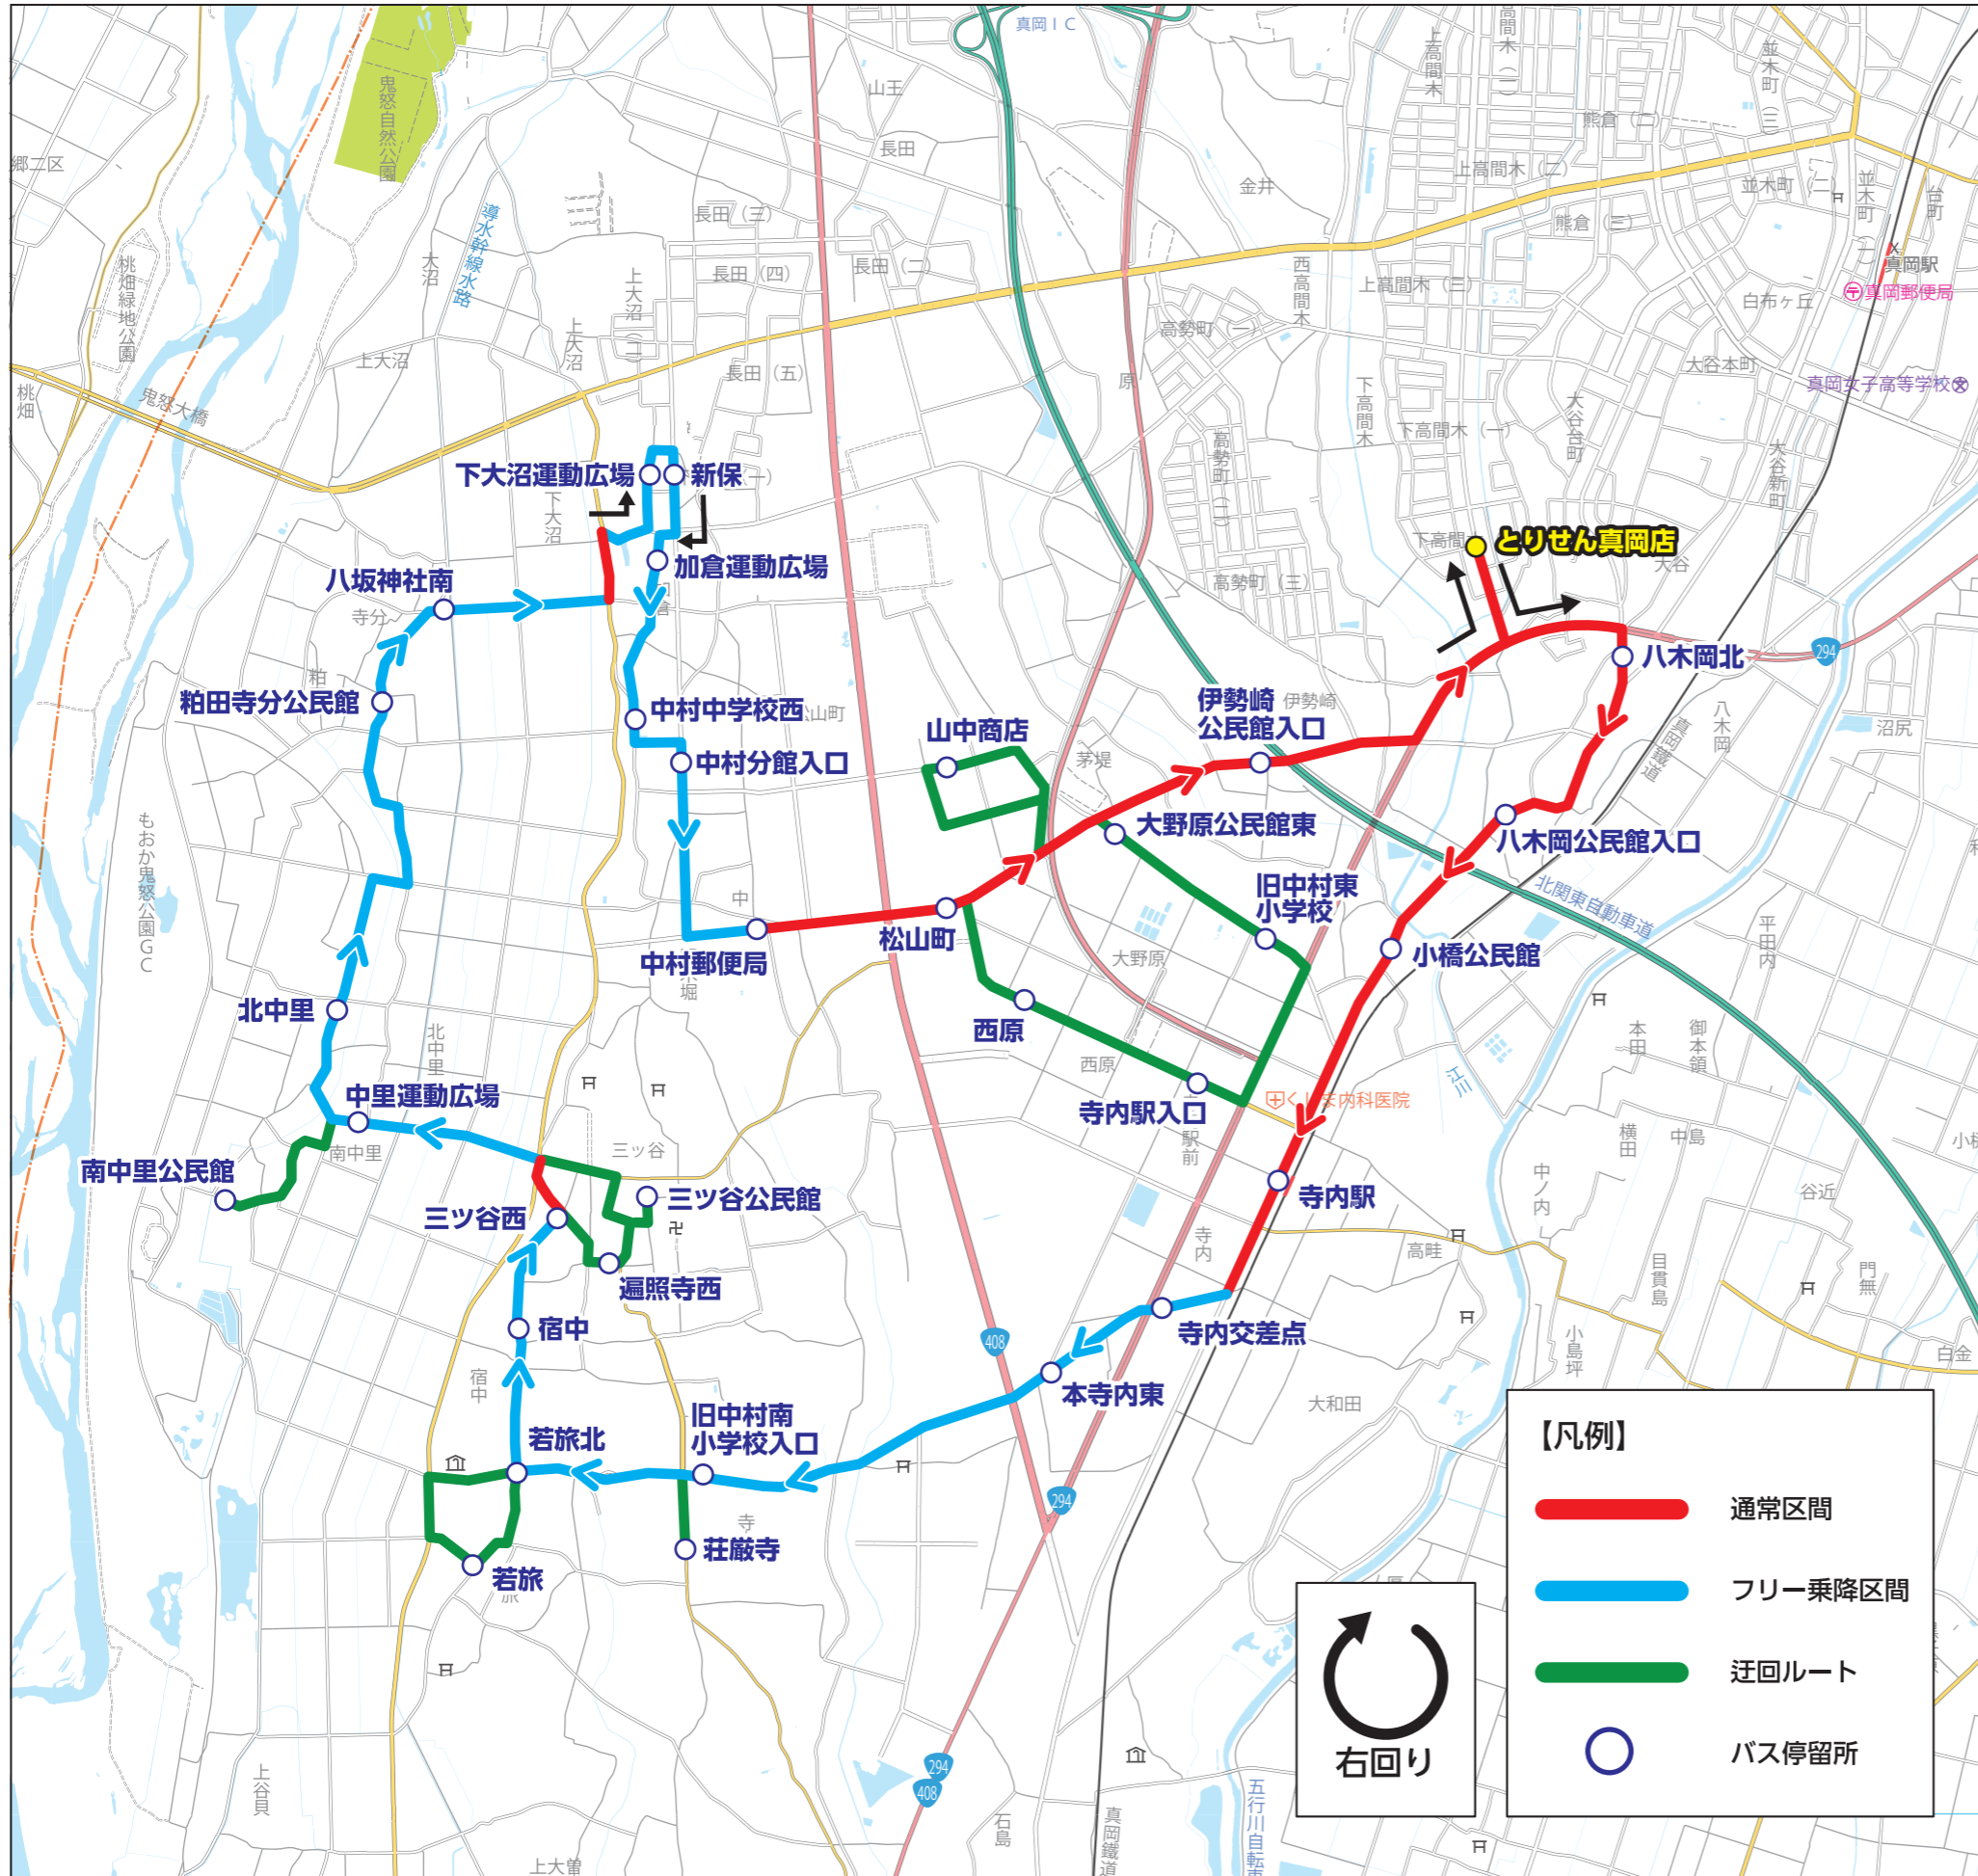

中村 (南回り) ルート

運行日: 水曜日・金曜日

	停留所名	1便	2便	3便	4便
1	とりせん真岡店	9:55	11:45	14:30	16:35
2	八木岡北	9:57	11:47	14:32	16:37
3	八木岡公民館入口	9:58	11:48	14:33	16:38
4	小橋公民館	9:59	11:49	14:34	16:39
5	寺内駅	10:01	11:51	14:36	16:41
6	寺内交差点	10:02	11:52	14:37	16:42
7	本寺内東	10:03	11:53	14:38	16:43
8	旧中村南小学校入口	10:06	11:56	14:41	16:46
9	荘厳寺	10:06	11:56	14:41	16:46
10	若旅北	10:07	11:57	14:42	16:47
11	若旅	10:07	11:57	14:42	16:47
12	宿中	10:08	11:58	14:43	16:48
13	三ツ谷西	10:09	11:59	14:44	16:49
14	遍照寺西	10:09	11:59	14:44	16:49
15	三ツ谷公民館	10:10	12:00	14:45	16:50
16	中里運動広場	10:11	12:01	14:46	16:51
17	南中里公民館	10:11	12:01	14:46	16:51
18	北中里	10:11	12:01	14:46	16:51
19	粕田寺分公民館	10:15	12:05	14:50	16:55
20	八坂神社南	10:16	12:06	14:51	16:56
21	下大沼	10:18	12:08	14:53	16:58
22	新保	10:19	12:09	14:54	16:59
23	加倉運動広場	10:20	12:10	14:55	17:00
24	中村中学校西	10:21	12:11	14:56	17:01
25	中村分館入口	10:21	12:11	14:56	17:01
26	中村郵便局	10:23	12:13	14:58	17:03
27	松山町	10:24	12:14	14:59	17:04
28	西原	10:24	12:14	14:59	17:04
29	寺内駅入口	10:25	12:15	15:00	17:05
30	旧中村東小学校	10:25	12:15	15:00	17:05
31	大野原公民館東	10:26	12:16	15:01	17:06
32	山中商店	10:26	12:16	15:01	17:06
33	伊勢崎公民館入口	10:27	12:17	15:02	17:07
34	とりせん真岡店	10:30	12:20	15:05	17:10

※ 迂回ルートです。利用の際は、電話予約(85-8234)が必要です。迂回ルートの運行があった便は、ダイヤに遅れが生じる場合があります。

利用案内
山前北回り
山前南回り
大内東回り
大内中央回り
中村北回り
中村南回り
物部線
久下田東回り
久下田西回り
長沼線