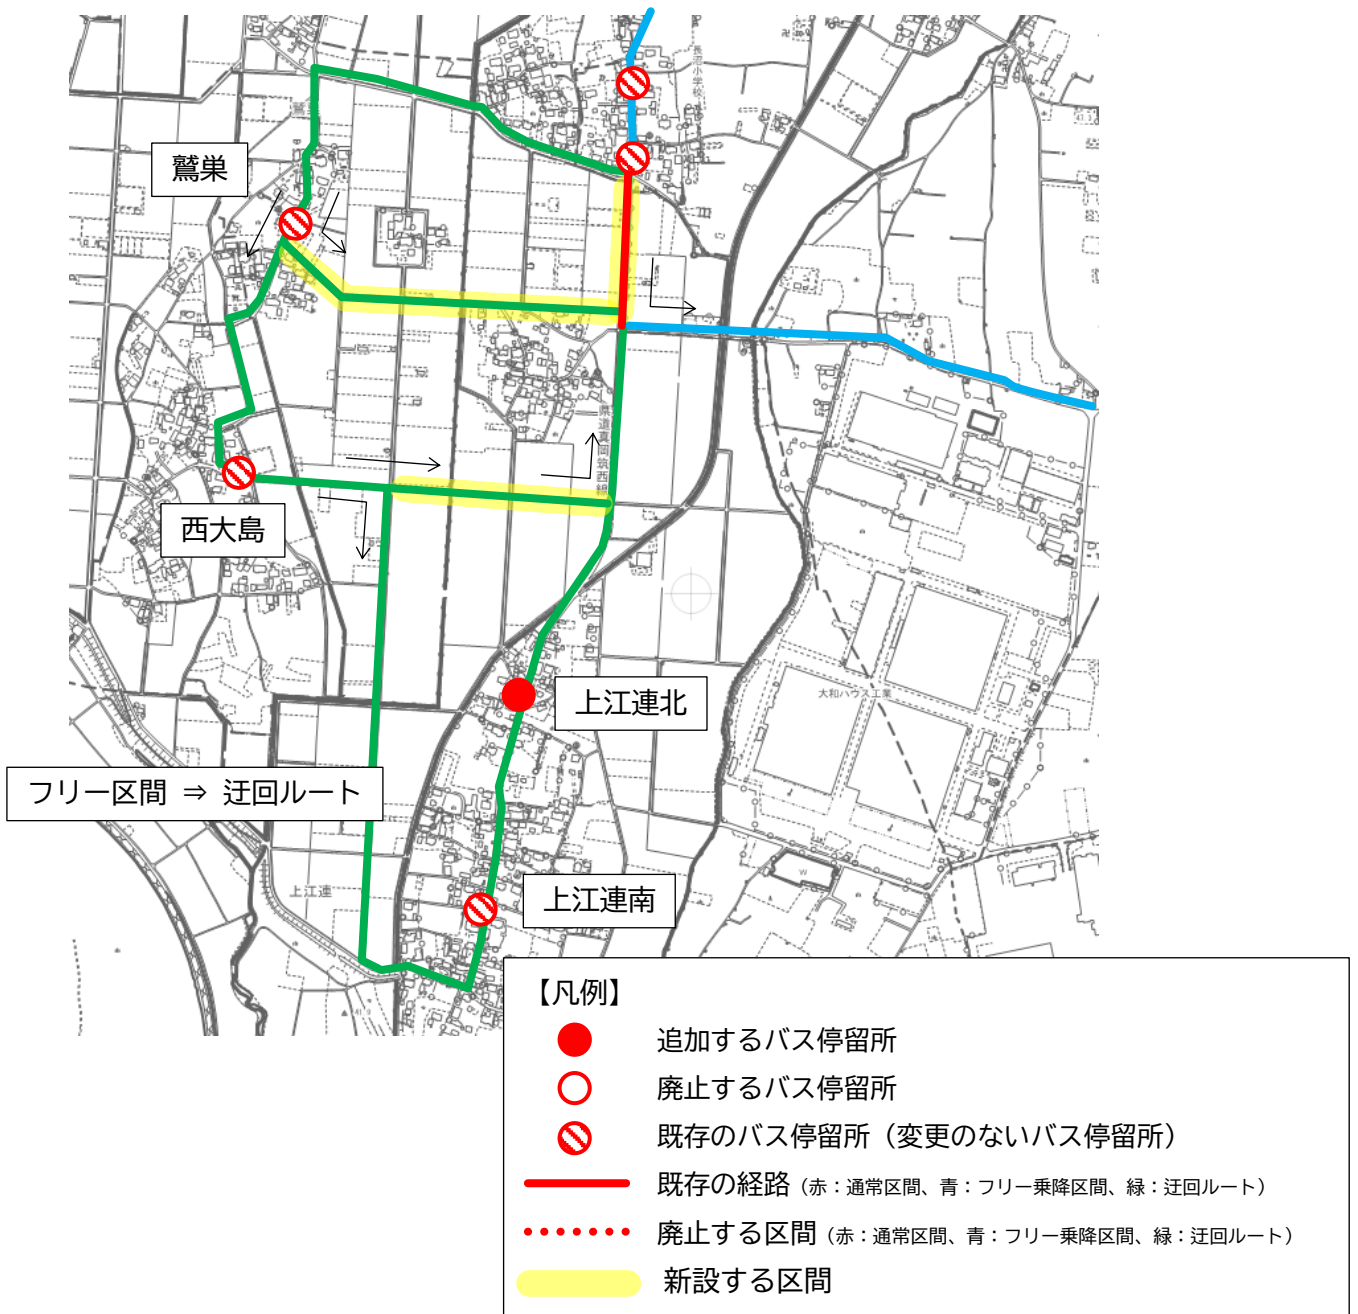

1 5 鷺巣、西大島、上江連付近

(1) 路線 長沼線

(2) 廃止するバス停留所 なし

(3) 追加するバス停留所 上江連北

(4) バス停留所の名称変更 変更前：上江連 ⇒ 変更後：上江連南