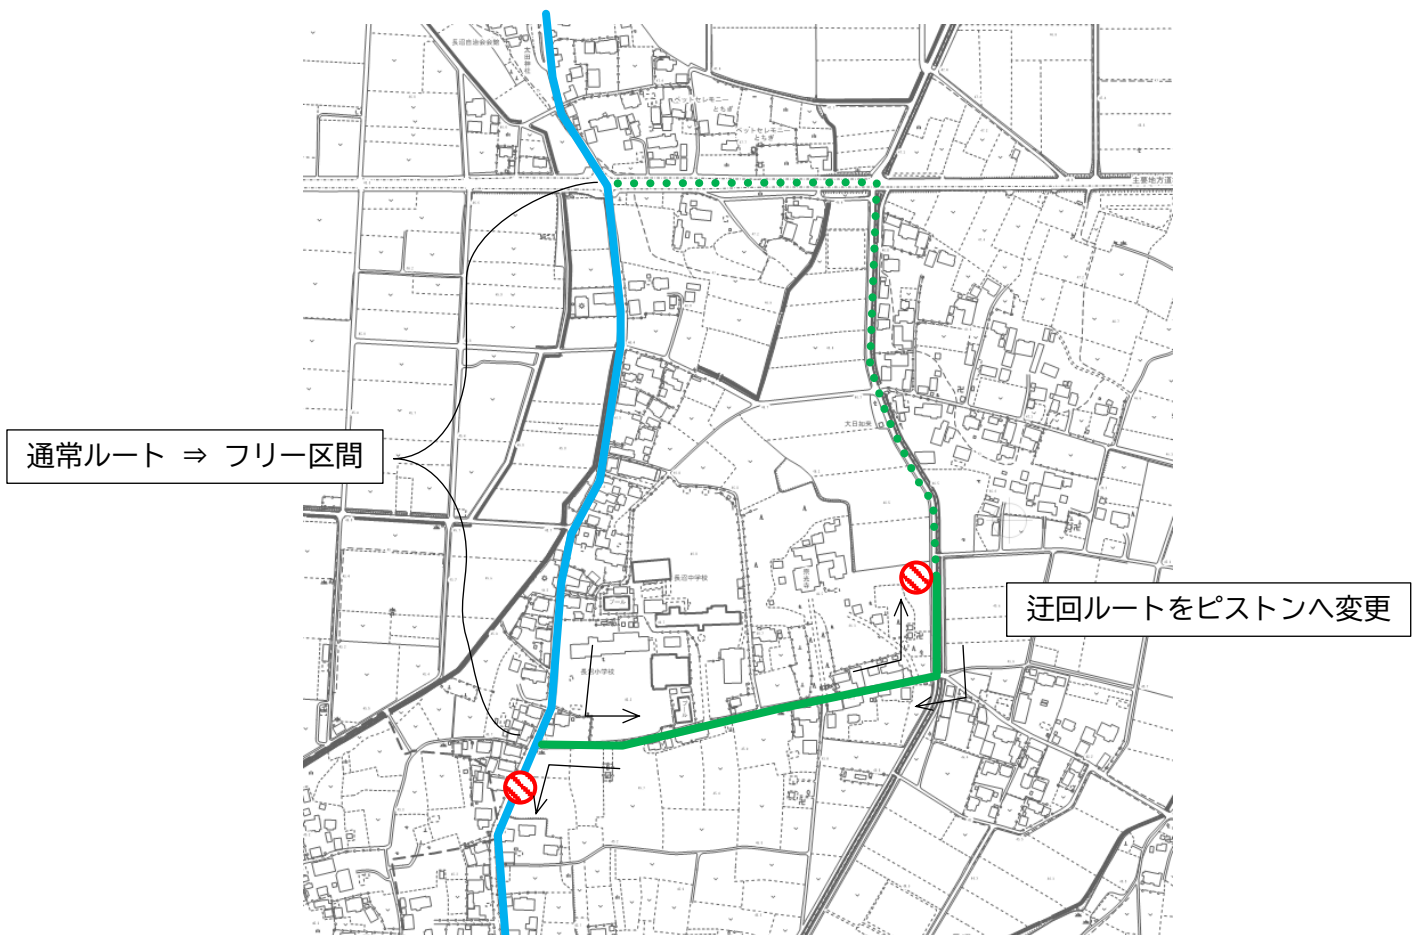

(2) 廃止するバス停留所 なし

(3) 追加するバス停留所 なし

1 4 長沼付近

(1) 路線 長沼線

(2) 廃止するバス停留所 なし

(3) 追加するバス停留所 なし

【凡例】

- 追加するバス停留所
- 廃止するバス停留所
- ⊘ 既存のバス停留所（変更のないバス停留所）
- 既存の経路（赤：通常区間、青：フリー乗降区間、緑：迂回ルート）
- 廃止する区間（赤：通常区間、青：フリー乗降区間、緑：迂回ルート）
- 新設する区間

1 5 鷺巣、西大島、上江連付近

(1) 路線 長沼線

(2) 廃止するバス停留所 なし

(3) 追加するバス停留所 上江連北

(4) バス停留所の名称変更 変更前：上江連 ⇒ 変更後：上江連南

1 6 古山付近

(1) 路線 長沼線

(2) 廃止するバス停留所 なし