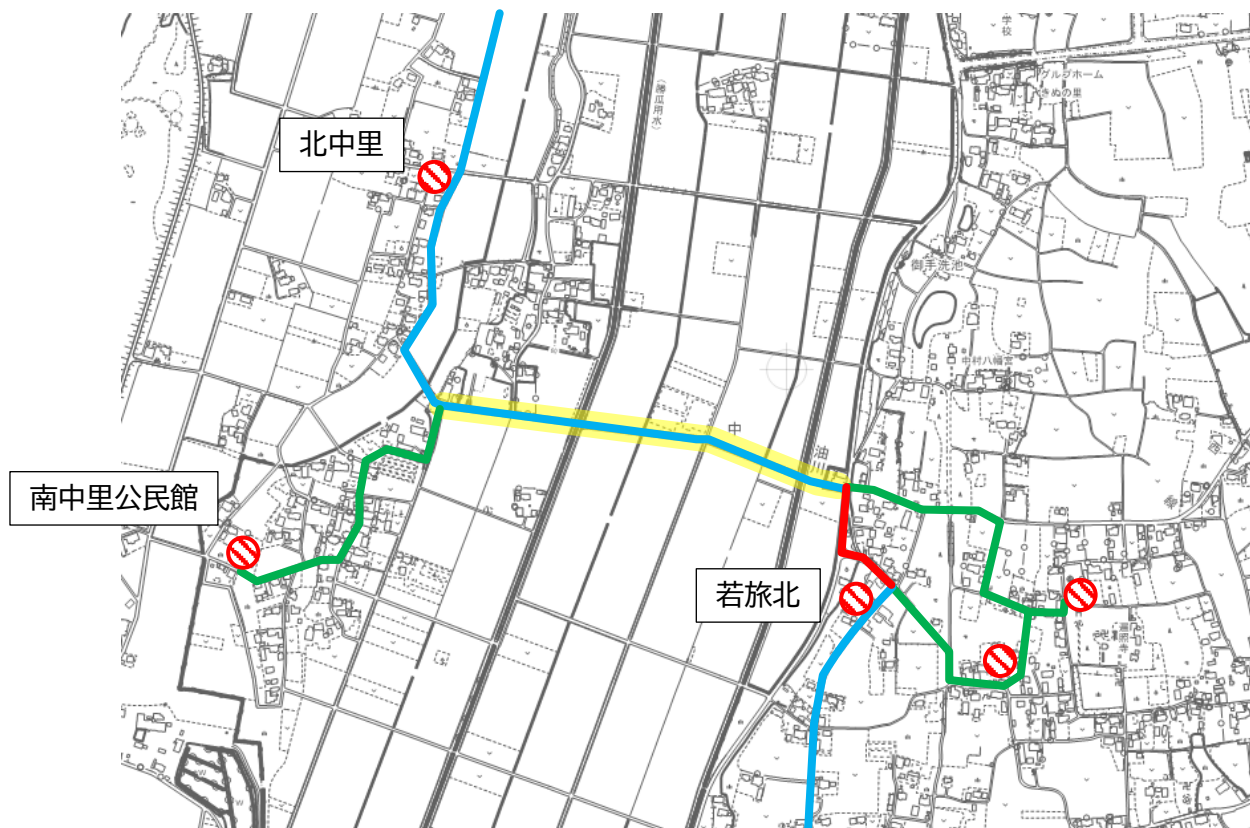

バス停留所

運行経路（赤：通常区間、青：フリー乗降区間、緑：迂回ルート）

新たにフリー乗降区間とする区間

(2) すこやか山前～総合運動公園（山前北回り）

【凡例】

バス停留所

運行経路 (赤：通常区間、青：フリー乗降区間、緑：迂回ルート)

新たにフリー乗降区間とする区間

(4) 寺内交差点～若旅北（中村南回り）

【凡例】

バス停留所

運行経路（赤：通常区間、青：フリー乗降区間、緑：迂回ルート）

新たにフリー乗降区間とする区間

(5) 三ツ谷西～北中里（中村南回り）

【凡例】

バス停留所

運行経路 (赤：通常区間、青：フリー乗降区間、緑：迂回ルート)

新たにフリー乗降区間とする区間

(6) 西木戸公園～生涯学習館（久下田東回り、久下田西回り、長沼線）

- 【凡例】
-  バス停留所
 -  運行経路（赤：通常区間、青：フリー乗降区間、緑：迂回ルート）
 -  新たにフリー乗降区間とする区間

(7) 長沼公民館～長沼小学校（長沼線）

【凡例】	
	バス停留所
	運行経路（赤：通常区間、青：フリー乗降区間、緑：迂回ルート）
	新たにフリー乗降区間とする区間