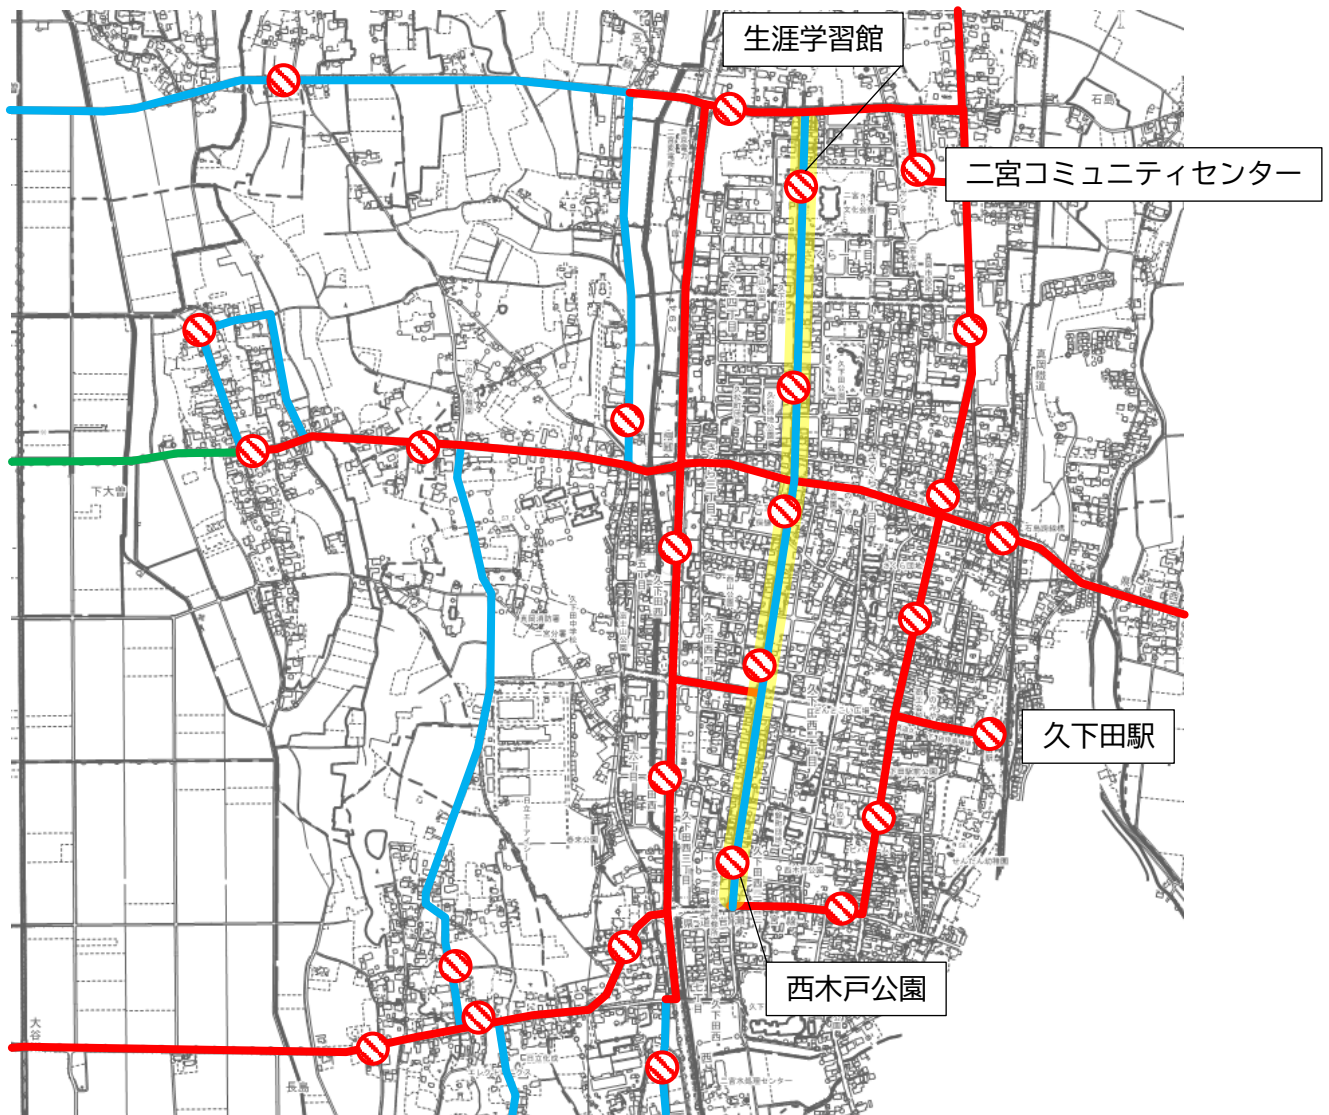

(4) 寺内交差点～若旅北（中村南回り）

【凡例】

バス停留所

運行経路（赤：通常区間、青：フリー乗降区間、緑：迂回ルート）

新たにフリー乗降区間とする区間

(5) 三ツ谷西～北中里（中村南回り）

【凡例】

バス停留所

運行経路 (赤：通常区間、青：フリー乗降区間、緑：迂回ルート)

新たにフリー乗降区間とする区間

(6) 西木戸公園～生涯学習館（久下田東回り、久下田西回り、長沼線）

- 【凡例】
-  バス停留所
 -  運行経路（赤：通常区間、青：フリー乗降区間、緑：迂回ルート）
 -  新たにフリー乗降区間とする区間

(7) 長沼公民館～長沼小学校（長沼線）

【凡例】	
	バス停留所
	運行経路（赤：通常区間、青：フリー乗降区間、緑：迂回ルート）
	新たにフリー乗降区間とする区間