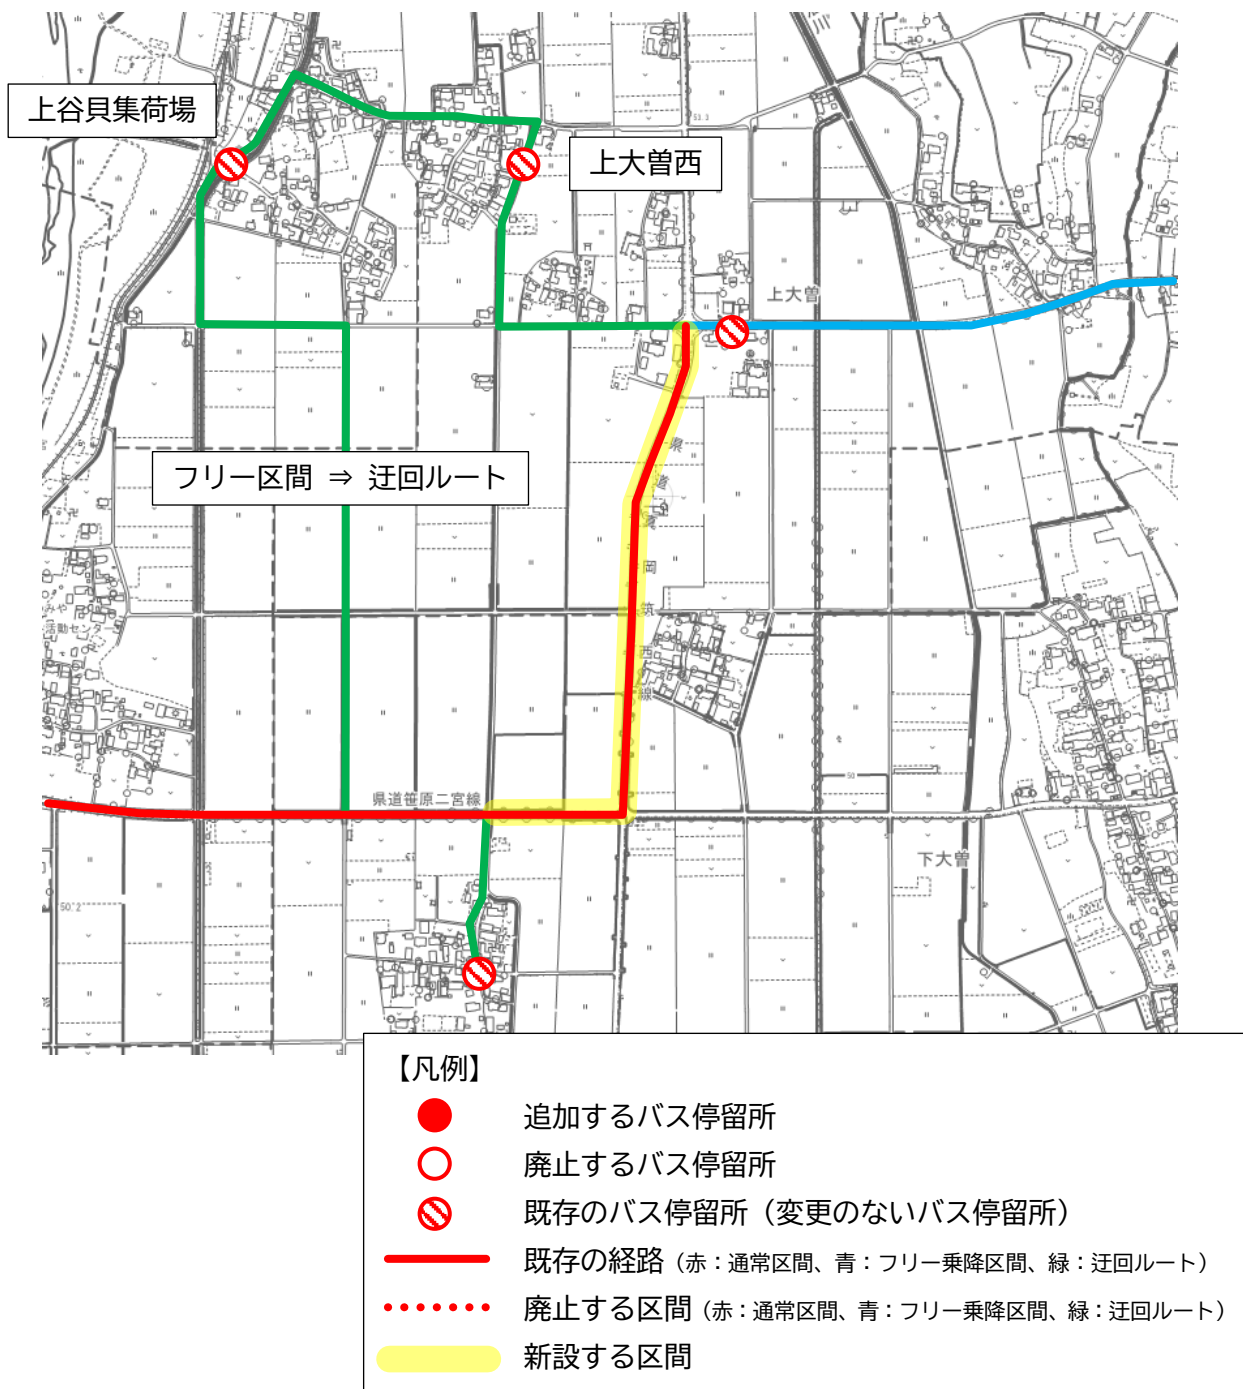

1.3 上大曾、上谷貝付近

(1) 路線 長沼線

(2) 廃止するバス停留所 なし

(3) 追加するバス停留所 なし