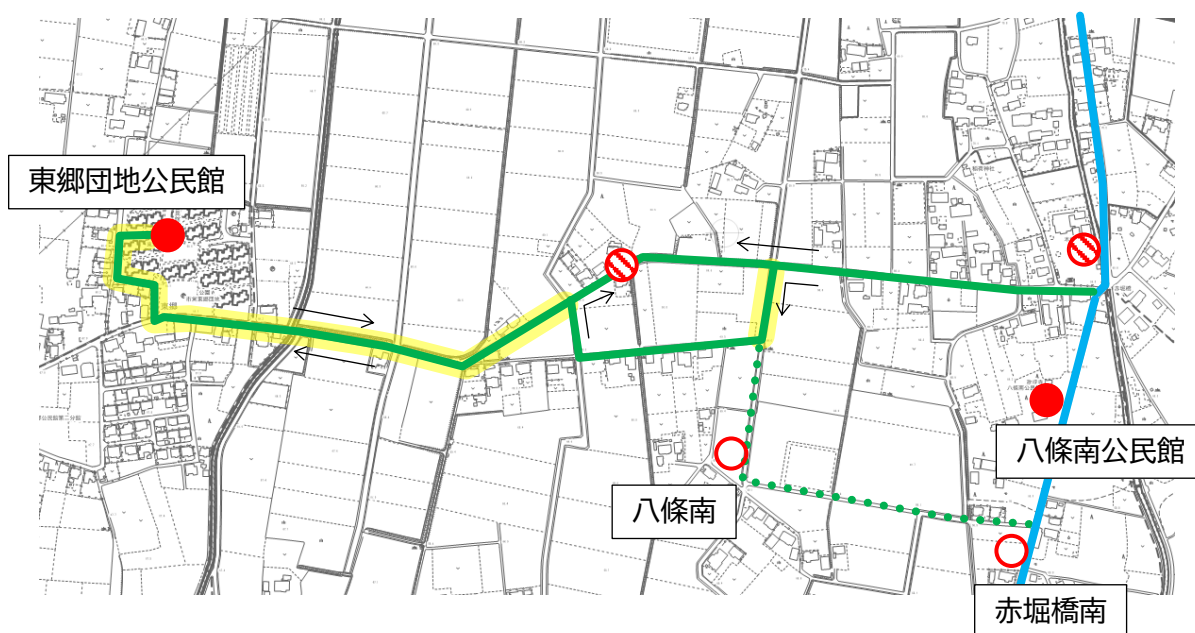

2 久下田地区から真岡地区への連絡線の設定について 別紙 2 のとおり

3 運行経路及びバス停留所の変更について 別紙 3 のとおり

4 運行ダイヤの変更について 別紙4のとおり

5 運賃の設定について

今回、新たに運行経路に加える区間については、現在運行しているもおかべり一号の運賃と同一の運賃を適用するものとする。

表3 新規の路線に設定する運賃

区分	運賃
通常運賃	1回乗車あたり100円（一律料金）
回数券（いちごバス回数券を併用）	1,000円（1回乗車券11枚綴り）
定期券（いちごバス定期券を併用）	大人1月3,500円 大人3月9,000円 高校生以下1月1,800円 高校生以下3月5,000円
未就学児	無料
高齢者免許返納者共通無料券	無料
いちごバスからの乗継チケット	交付日の使用に限り無料

6 適用する路線、実施時期

(1) 路線名 おおかべり一号（全10路線）

〔山前北回り、山前南回り、大内東回り、大内中央回り、
中村北回り、中村南回り、物部線、久下田東回り、
久下田西回り、長沼線〕

(2) 運行事業者 大越観光バス株式会社

(3) 実施時期 令和5年10月16日（月）より

久下田地区から真岡地区への連絡線の設定について

- 1 概要 久下田東回り、久下田西回り、長沼線について、1日あたりの運行便数を少なくし、真岡地区へ連絡する経路（二宮コミュニティセンターからとりせん真岡店までの間の往復）を設定するもの
- 2 運行経路

運行経路及びバス停留所の変更内容

1 東郷団地、八條付近

(1) 路線 山前北回り

(2) 廃止するバス停留所 赤堀橋南、八條南

(3) 追加するバス停留所 東郷団地公民館、八條南公民館

【凡例】

- 追加するバス停留所
- 廃止するバス停留所
- ⊘ 既存のバス停留所（変更のないバス停留所）
- 既存の経路（赤：通常区間、青：フリー乗降区間、緑：迂回ルート）
- 廃止する区間（赤：通常区間、青：フリー乗降区間、緑：迂回ルート）
- 新設する区間