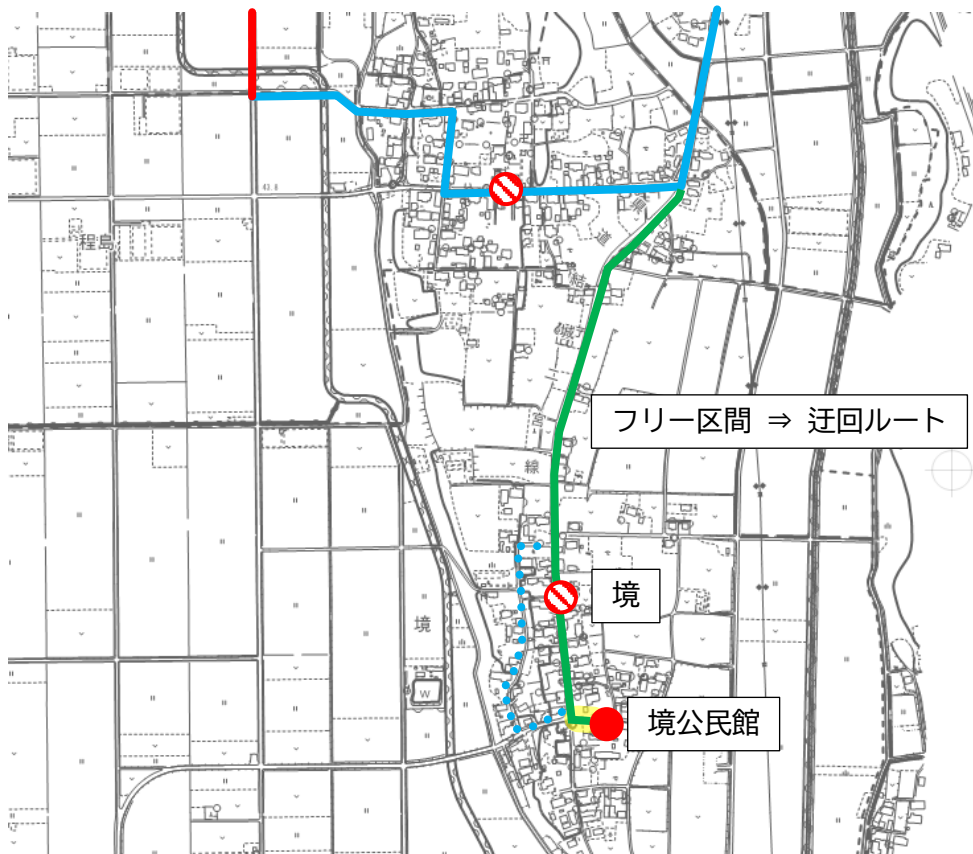

既存の経路 (赤：通常区間、青：フリー乗降区間、緑：迂回ルート)

廃止する区間 (赤：通常区間、青：フリー乗降区間、緑：迂回ルート)

新設する区間

1.1 石島・大和田・沖付近

(1) 路線 物部線、久下田東回り

(2) 廃止するバス停留所 キグナス前、塩野谷製作所前（移転）、大和田（移転）、沖西、沖運動広場

(3) 追加するバス停留所 塩野谷製作所前（移転）、大和田（移転）、大和田公民館、沖集落センター

1 2 境付近

- (1) 路線 久下田東回り
- (2) 廃止するバス停留所 なし
- (3) 追加するバス停留所 境公民館

【凡例】

- 追加するバス停留所
- 廃止するバス停留所
- ⊘ 既存のバス停留所（変更のないバス停留所）
- 既存の経路（赤：通常区間、青：フリー乗降区間、緑：迂回ルート）
- 廃止する区間（赤：通常区間、青：フリー乗降区間、緑：迂回ルート）
- 新設する区間

1.3 上大曾、上谷貝付近

(1) 路線 長沼線