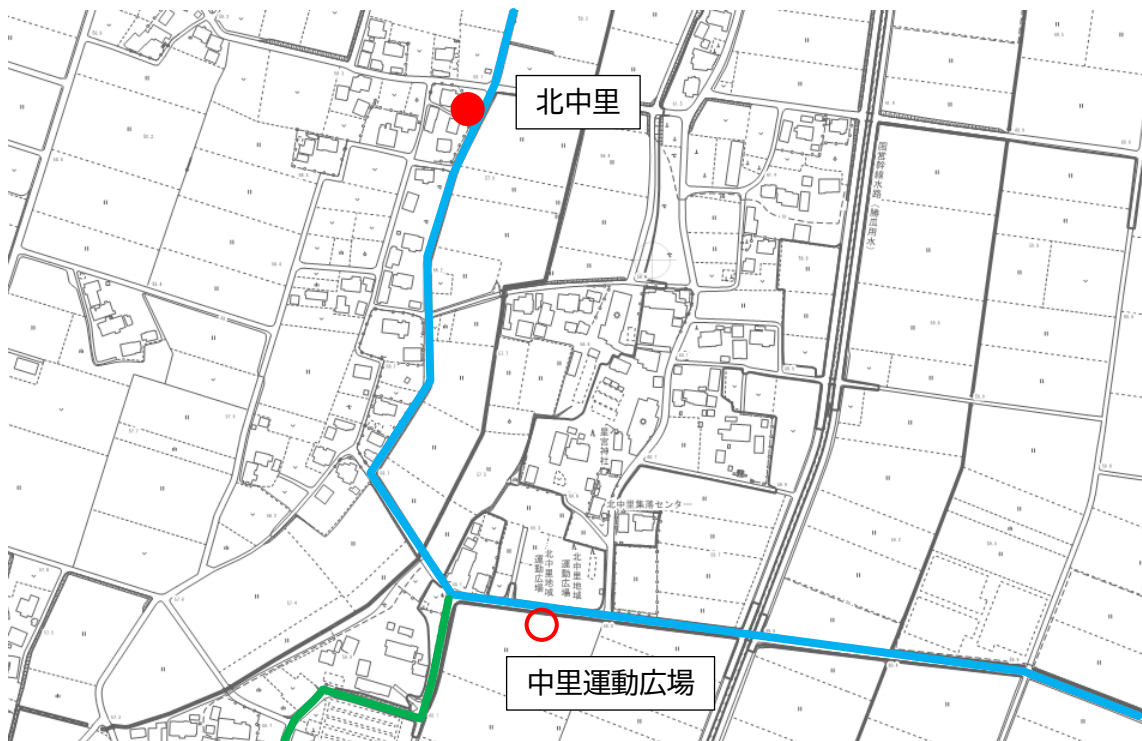

8 北中里付近

(1) 路線 中村南回り

(2) 廃止するバス停留所 中里運動広場

(3) 追加するバス停留所 北中里

【凡例】

追加するバス停留所

廃止するバス停留所

既存のバス停留所（変更のないバス停留所）

既存の経路（赤：通常区間、青：フリー乗降区間、緑：迂回ルート）

廃止する区間（赤：通常区間、青：フリー乗降区間、緑：迂回ルート）

新設する区間