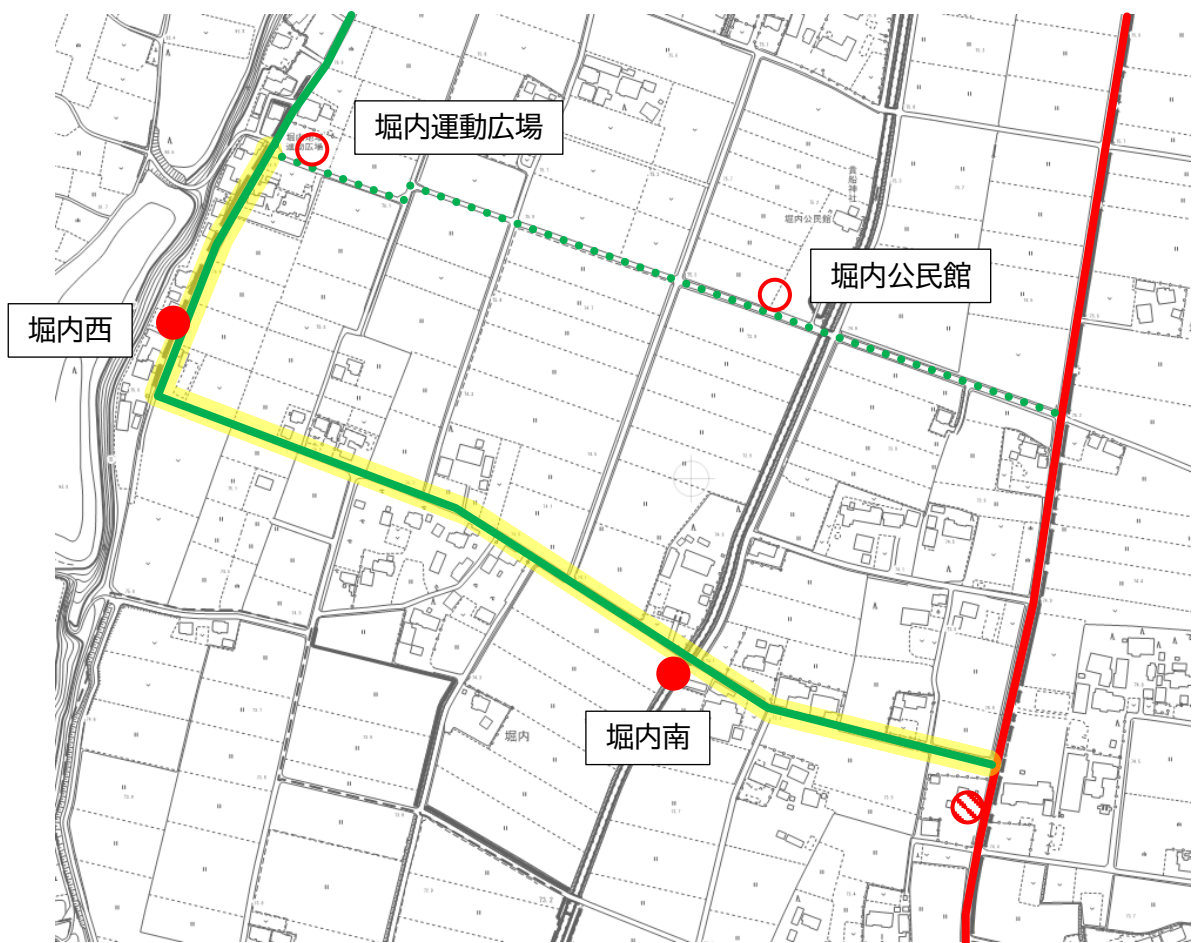

4 堀内付近

(1) 路線 大内中央回り

(2) 廃止するバス停留所 堀内公民館、堀内運動広場

(3) 追加するバス停留所 堀内南、堀内西

【凡例】

追加するバス停留所

廃止するバス停留所

既存のバス停留所（変更のないバス停留所）

既存の経路（赤：通常区間、青：フリー乗降区間、緑：迂回ルート）

廃止する区間（赤：通常区間、青：フリー乗降区間、緑：迂回ルート）

新設する区間