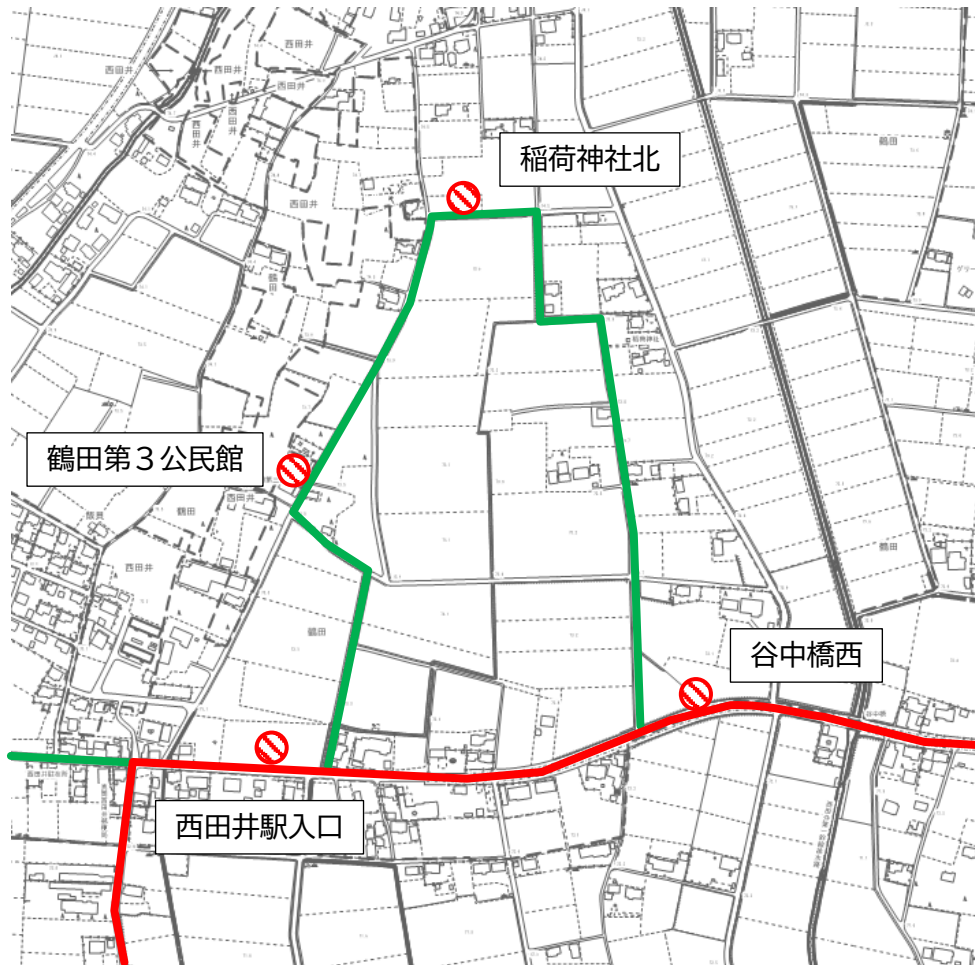

■ 新設する区間

1 7 久下田付近

(1) 路線 長沼線

(2) 廃止するバス停留所 石原橋東（長沼線のみ）、
JA はが野二宮支店（長沼線のみ）

(3) 追加するバス停留所 なし

1 8 鶴田付近

(1) 路線 山前北回り

(2) バス停留所の名称変更 変更前：鶴田稲荷神社北
変更後：稲荷神社北