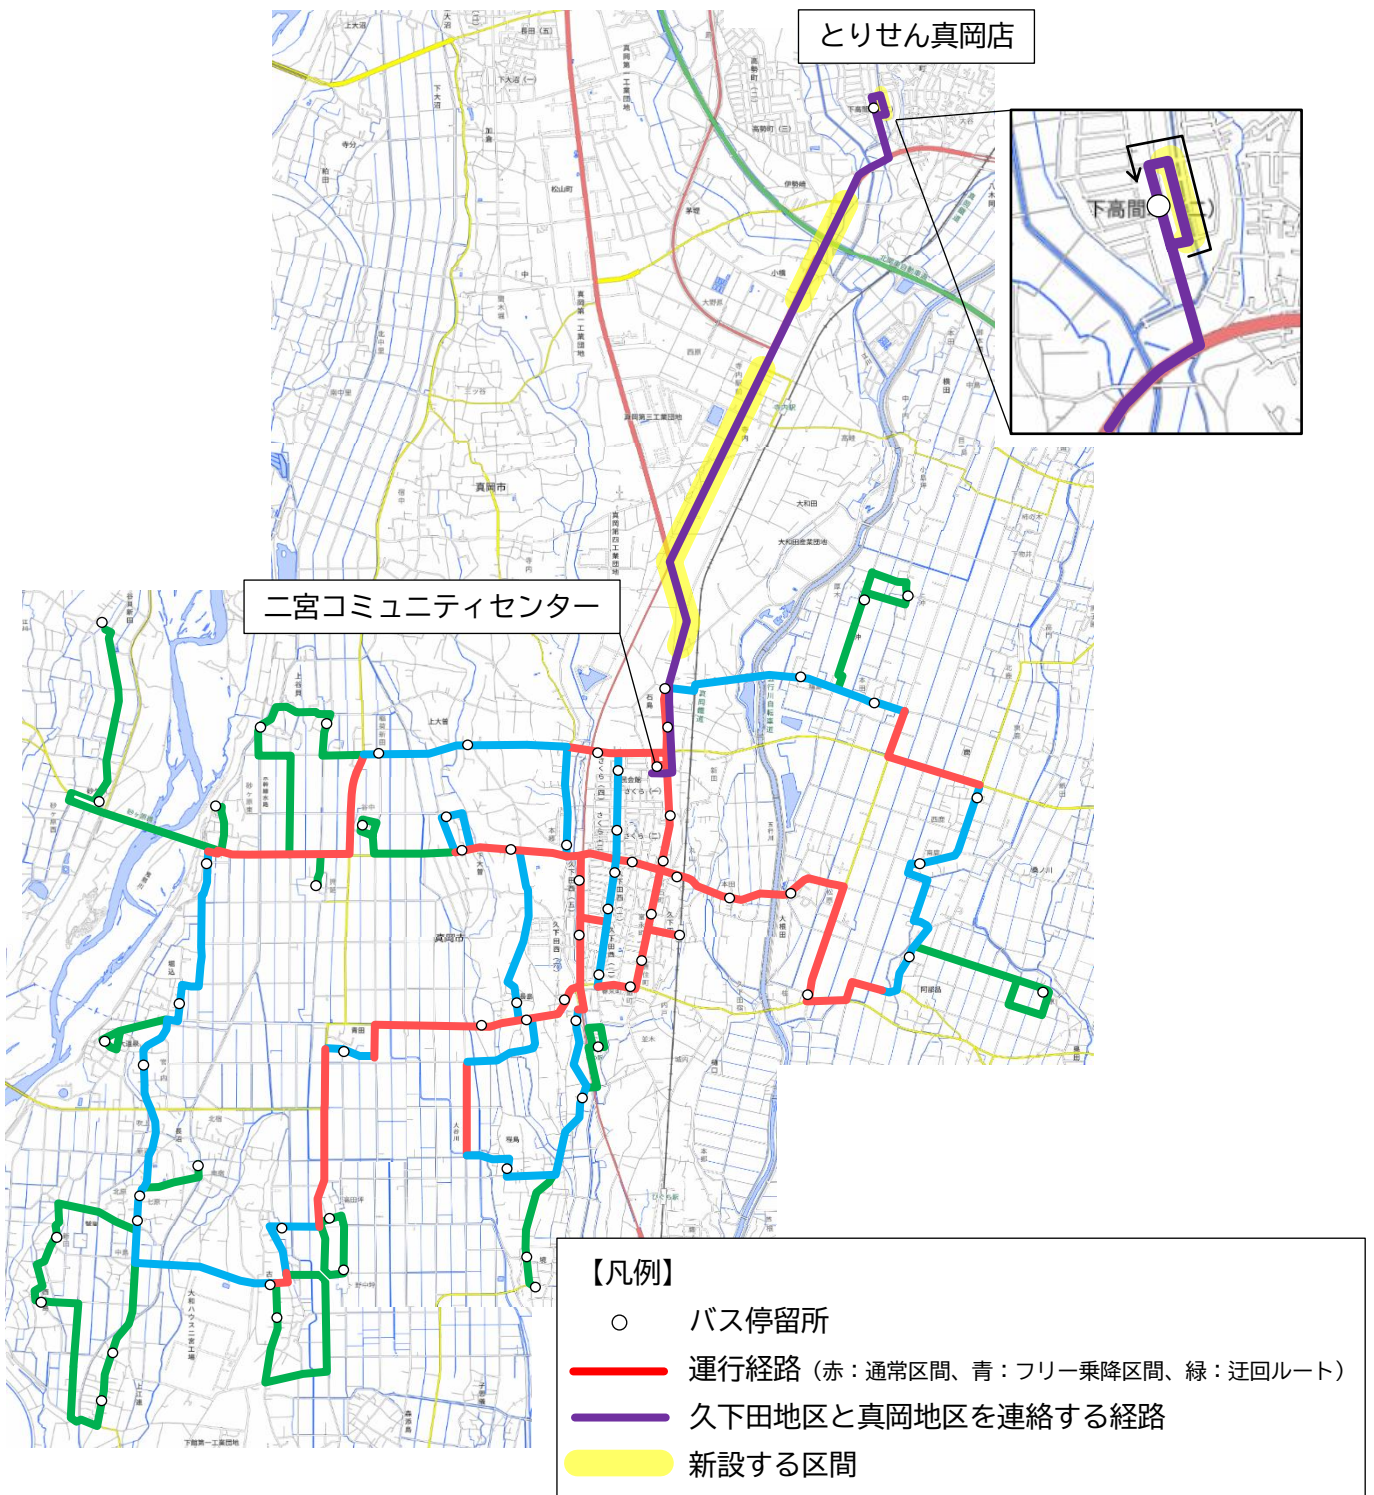

2 久下田地区から真岡地区への連絡線の設定について 別紙 2 のとおり

3 運行経路及びバス停留所の変更について 別紙 3 のとおり

4 運行ダイヤの変更について 別紙4のとおり

5 運賃の設定について

今回、新たに運行経路に加える区間については、現在運行しているもおかべり一号の運賃と同一の運賃を適用するものとする。

表3 新規の路線に設定する運賃

区分	運賃
通常運賃	1回乗車あたり100円（一律料金）
回数券（いちごバス回数券を併用）	1,000円（1回乗車券11枚綴り）
定期券（いちごバス定期券を併用）	大人1月3,500円 大人3月9,000円 高校生以下1月1,800円 高校生以下3月5,000円
未就学児	無料
高齢者免許返納者共通無料券	無料
いちごバスからの乗継チケット	交付日の使用に限り無料

6 適用する路線、実施時期

(1) 路線名 おおかべり一号（全10路線）

〔山前北回り、山前南回り、大内東回り、大内中央回り、
中村北回り、中村南回り、物部線、久下田東回り、
久下田西回り、長沼線〕

(2) 運行事業者 大越観光バス株式会社

(3) 実施時期 令和5年10月16日（月）より

久下田地区から真岡地区への連絡線の設定について

- 1 概要 久下田東回り、久下田西回り、長沼線について、1日あたりの運行便数を少なくし、真岡地区へ連絡する経路（二宮コミュニティセンターからとりせん真岡店までの間の往復）を設定するもの
- 2 運行経路

運行経路及びバス停留所の変更内容

1 東郷団地、八條付近

(1) 路線 山前北回り

(2) 廃止するバス停留所 赤堀橋南、八條南

(3) 追加するバス停留所 東郷団地公民館、八條南公民館

【凡例】

- 追加するバス停留所
- 廃止するバス停留所
- ⊘ 既存のバス停留所（変更のないバス停留所）
- 既存の経路（赤：通常区間、青：フリー乗降区間、緑：迂回ルート）
- 廃止する区間（赤：通常区間、青：フリー乗降区間、緑：迂回ルート）
- 新設する区間

2 東沼付近

(1) 路線 山前南回り

(2) 廃止するバス停留所 西沼集落センター（道路東側）

(3) 追加するバス停留所 東沼谷中

【凡例】

追加するバス停留所

廃止するバス停留所

既存のバス停留所（変更のないバス停留所）