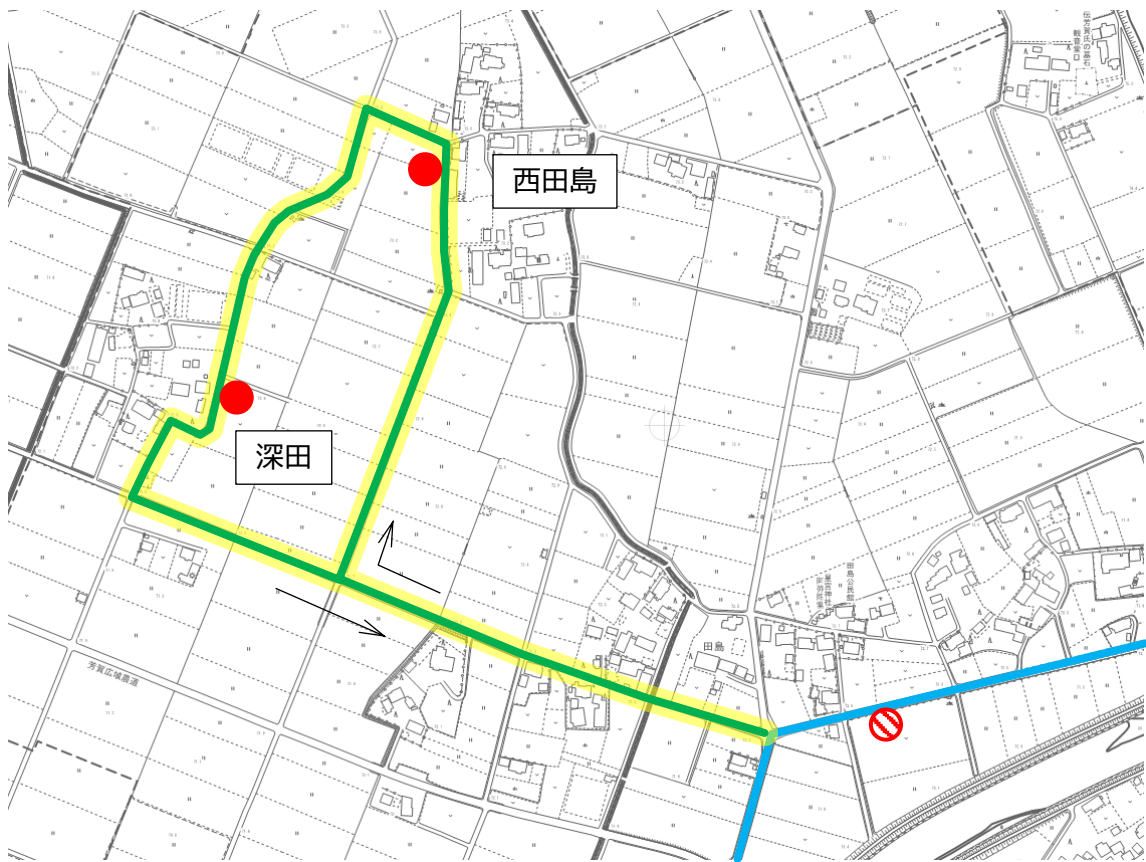

2 東沼付近

(1) 路線 山前南回り

(2) 廃止するバス停留所 西沼集落センター（道路東側）

(3) 追加するバス停留所 東沼谷中

【凡例】

追加するバス停留所

廃止するバス停留所

既存のバス停留所（変更のないバス停留所）

既存の経路（赤：通常区間、青：フリー乗降区間、緑：迂回ルート）

廃止する区間（赤：通常区間、青：フリー乗降区間、緑：迂回ルート）

新設する区間

3 田島付近

(1) 路線 大内東回り

(2) 廃止するバス停留所 なし

(3) 追加するバス停留所 西田島、深田

【凡例】

追加するバス停留所

廃止するバス停留所

既存のバス停留所（変更のないバス停留所）

既存の経路（赤：通常区間、青：フリー乗降区間、緑：迂回ルート）

廃止する区間（赤：通常区間、青：フリー乗降区間、緑：迂回ルート）

新設する区間

4 堀内付近

(1) 路線 大内中央回り