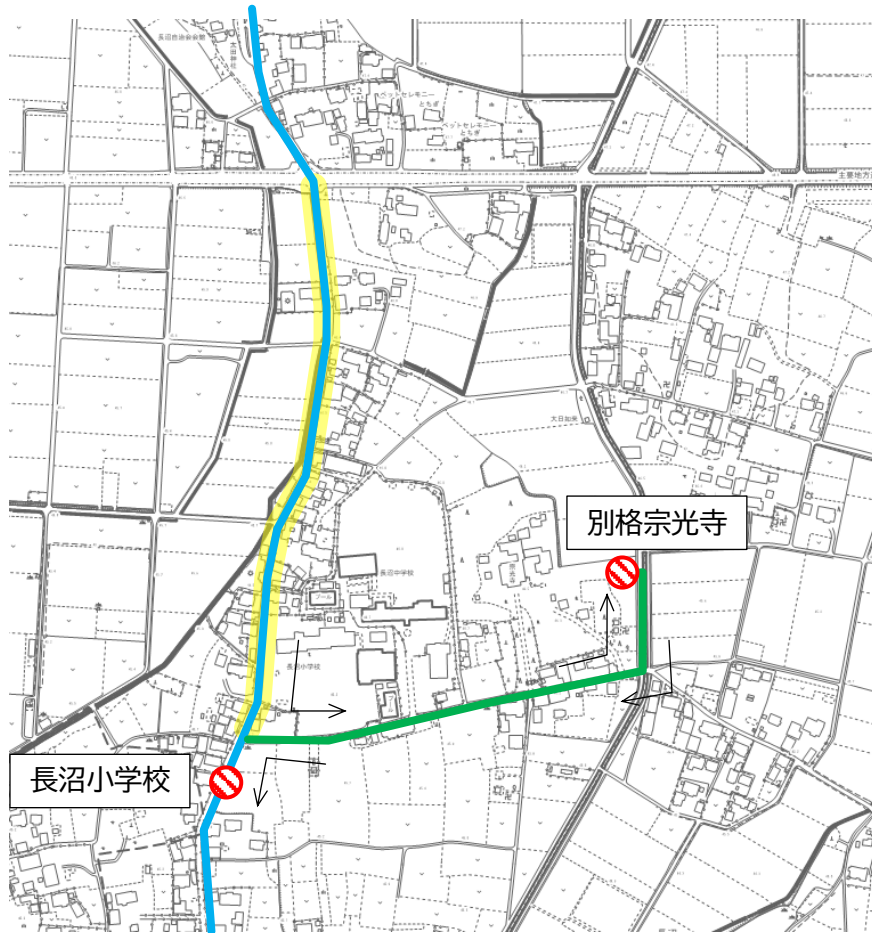

運行経路 (赤：通常区間、青：フリー乗降区間、緑：迂回ルート)

新たにフリー乗降区間とする区間

(6) 西木戸公園～生涯学習館（久下田東回り、久下田西回り、長沼線）

- 【凡例】
-  バス停留所
 -  運行経路（赤：通常区間、青：フリー乗降区間、緑：迂回ルート）
 -  新たにフリー乗降区間とする区間

(7) 長沼公民館～長沼小学校（長沼線）

【凡例】	
	バス停留所
	運行経路（赤：通常区間、青：フリー乗降区間、緑：迂回ルート）
	新たにフリー乗降区間とする区間