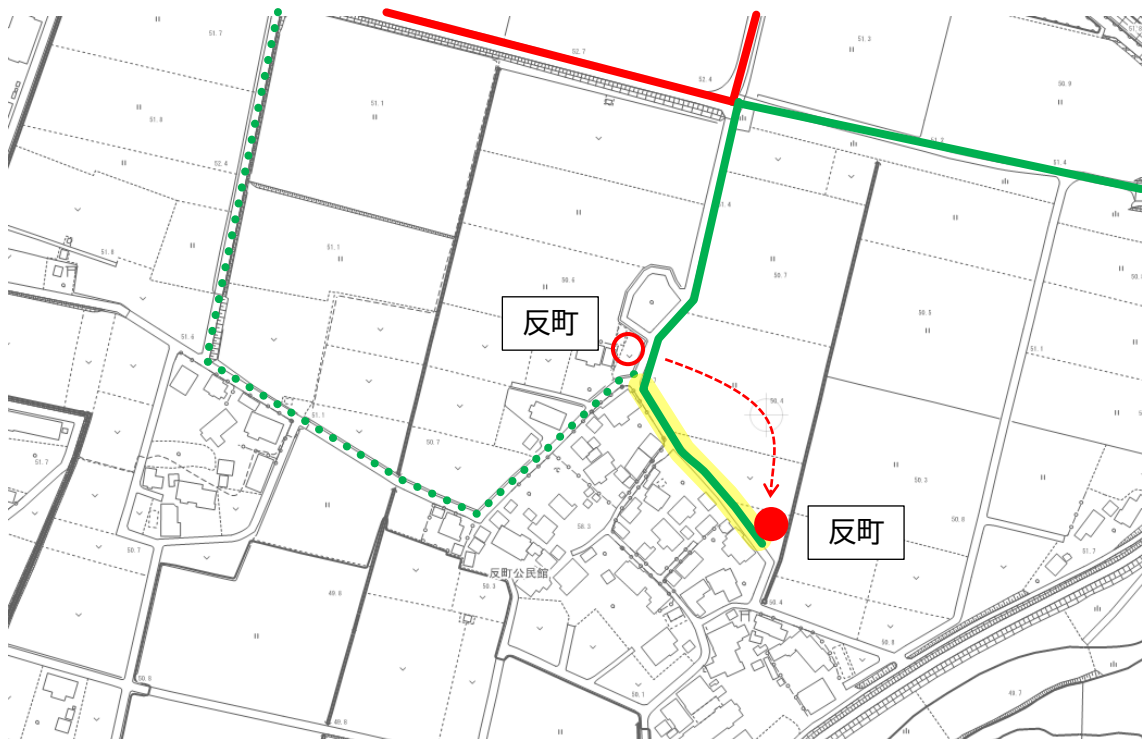

10 反町付近

(1) 路線 物部線

(2) 廃止するバス停留所 反町 (移転)

(3) 追加するバス停留所 反町 (移転)

【凡例】

追加するバス停留所

廃止するバス停留所

既存のバス停留所 (変更のないバス停留所)

既存の経路 (赤：通常区間、青：フリー乗降区間、緑：迂回ルート)

廃止する区間 (赤：通常区間、青：フリー乗降区間、緑：迂回ルート)

新設する区間