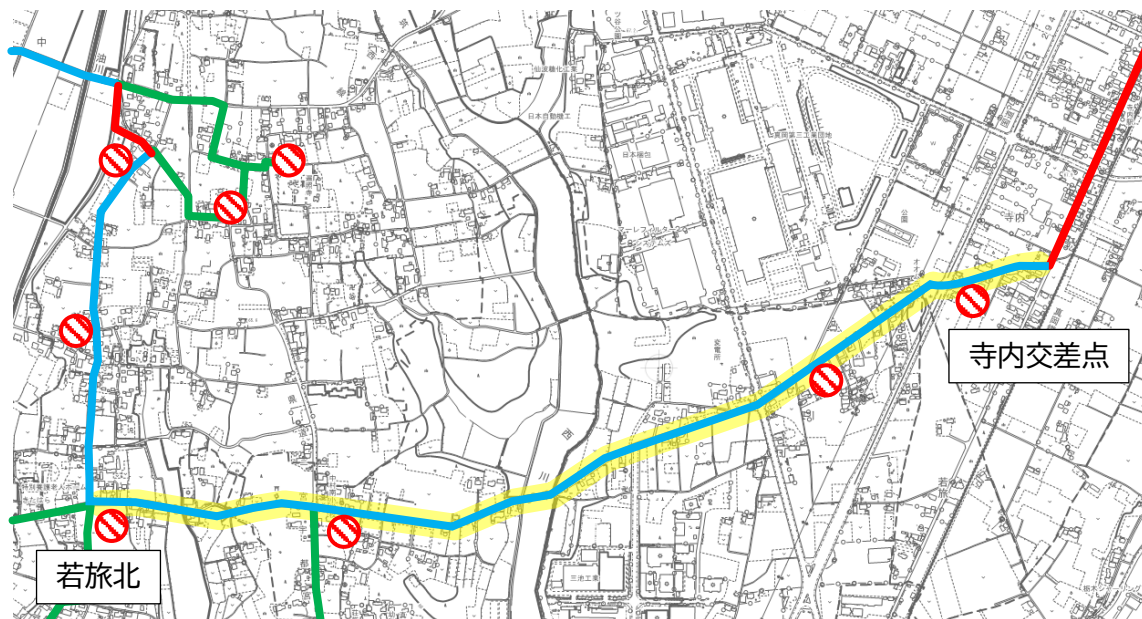

(4) 寺内交差点～若旅北（中村南回り）

【凡例】

バス停留所

運行経路（赤：通常区間、青：フリー乗降区間、緑：迂回ルート）

新たにフリー乗降区間とする区間