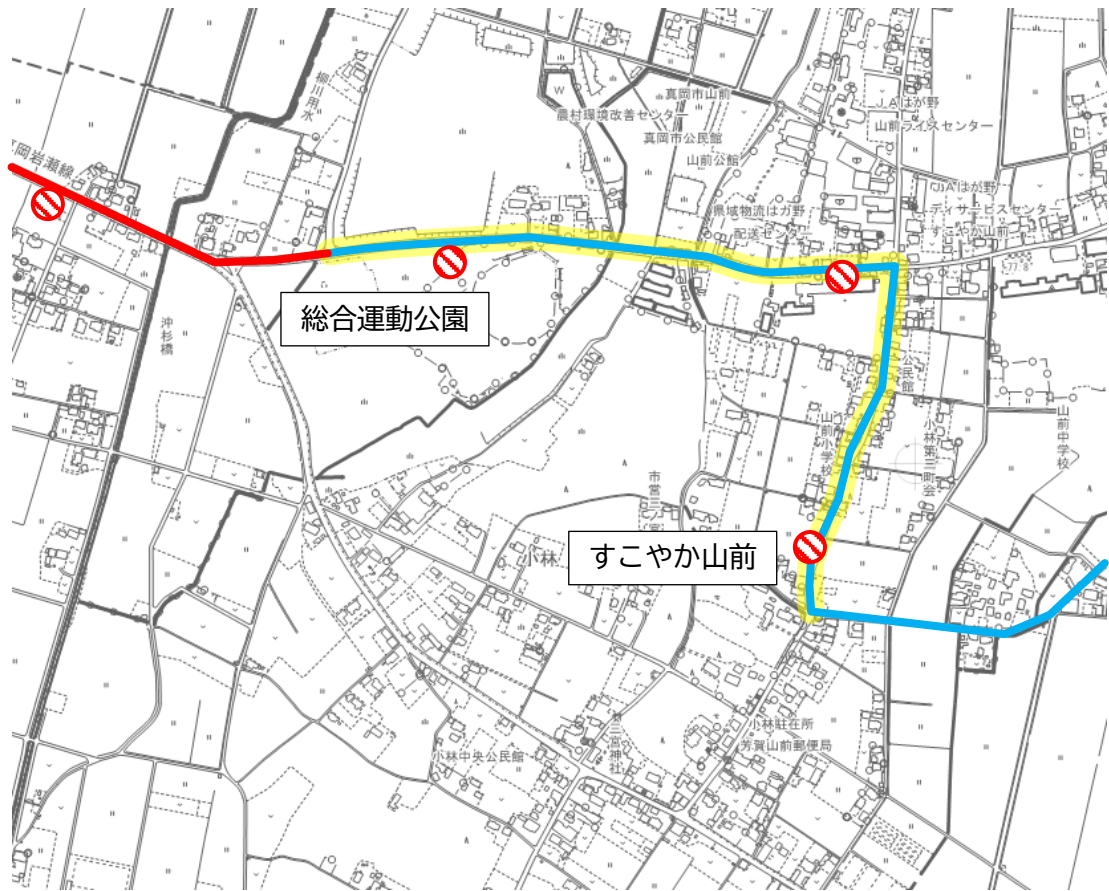

バス停留所

運行経路（赤：通常区間、青：フリー乗降区間、緑：迂回ルート）

新たにフリー乗降区間とする区間

(2) すこやか山前～総合運動公園（山前北回り）

【凡例】

バス停留所

運行経路 (赤：通常区間、青：フリー乗降区間、緑：迂回ルート)

新たにフリー乗降区間とする区間