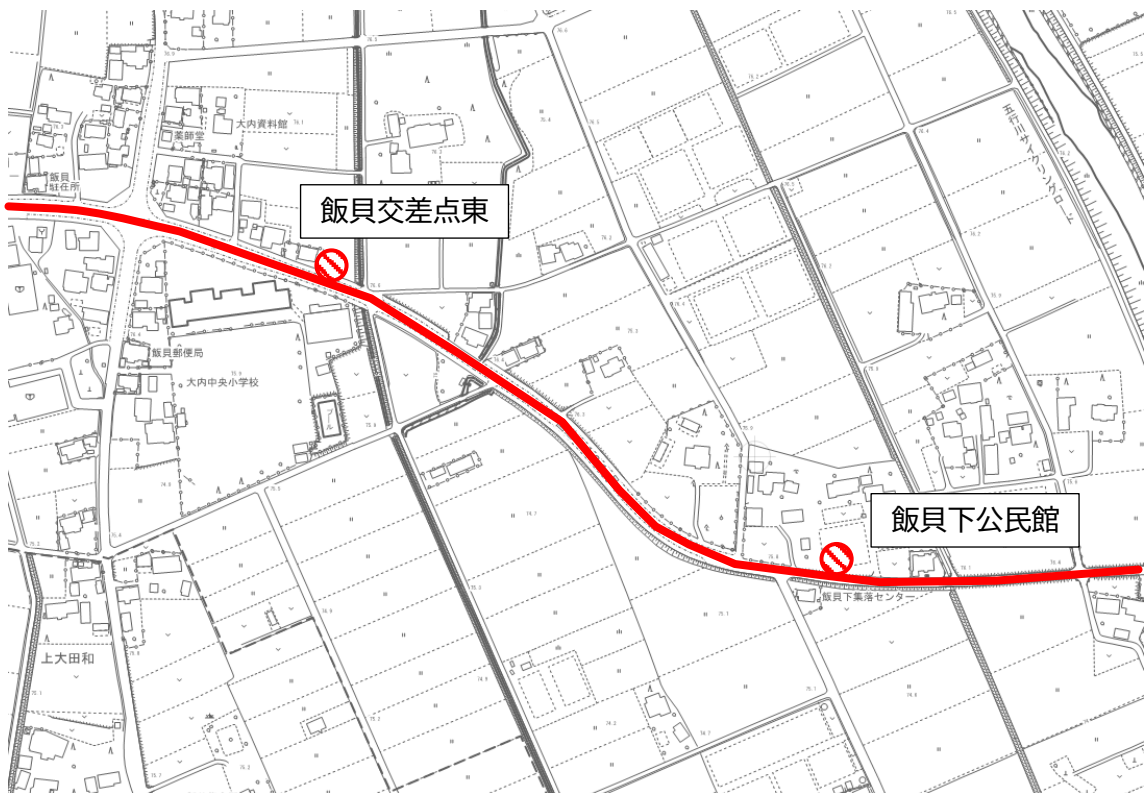

19 飯貝付近

(1) 路線 大内中央回り

(2) バス停留所の名称変更 変更前：飯貝下集落センター
変更後：飯貝下公民館

【凡例】

追加するバス停留所

廃止するバス停留所

既存のバス停留所（変更のないバス停留所）

運行経路（赤：通常区間、青：フリー乗降区間、緑：迂回ルート）

廃止する区間（赤：通常区間、青：フリー乗降区間、緑：迂回ルート）

新設する区間