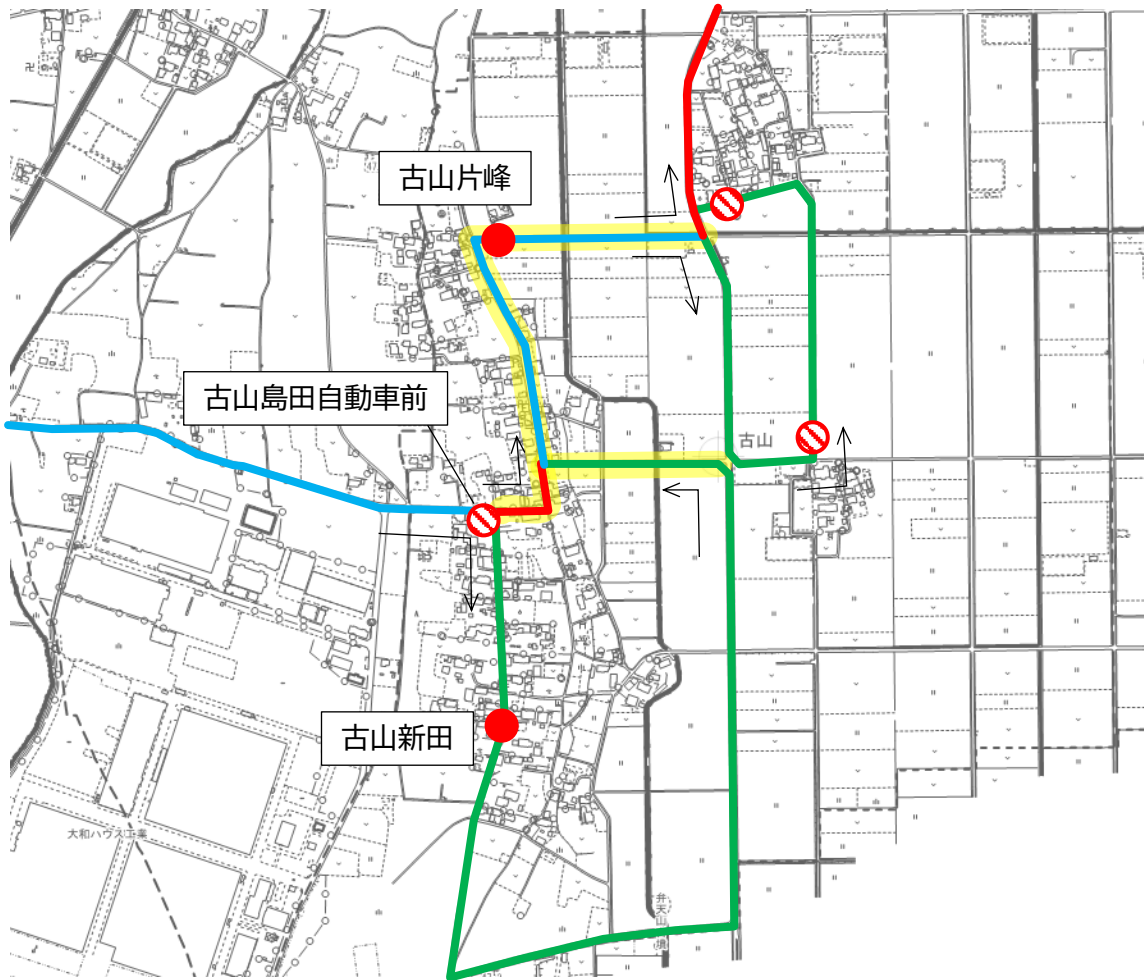

1 6 古山付近

(1) 路線 長沼線

(2) 廃止するバス停留所 なし

(3) 追加するバス停留所 古山新田、古山片峰

(4) バス停留所の名称変更 変更前：古山 変更後：古山島田自動車前

【凡例】

追加するバス停留所

廃止するバス停留所

既存のバス停留所（変更のないバス停留所）

— 既存の経路（赤：通常区間、青：フリー乗降区間、緑：迂回ルート）

..... 廃止する区間（赤：通常区間、青：フリー乗降区間、緑：迂回ルート）

■ 新設する区間