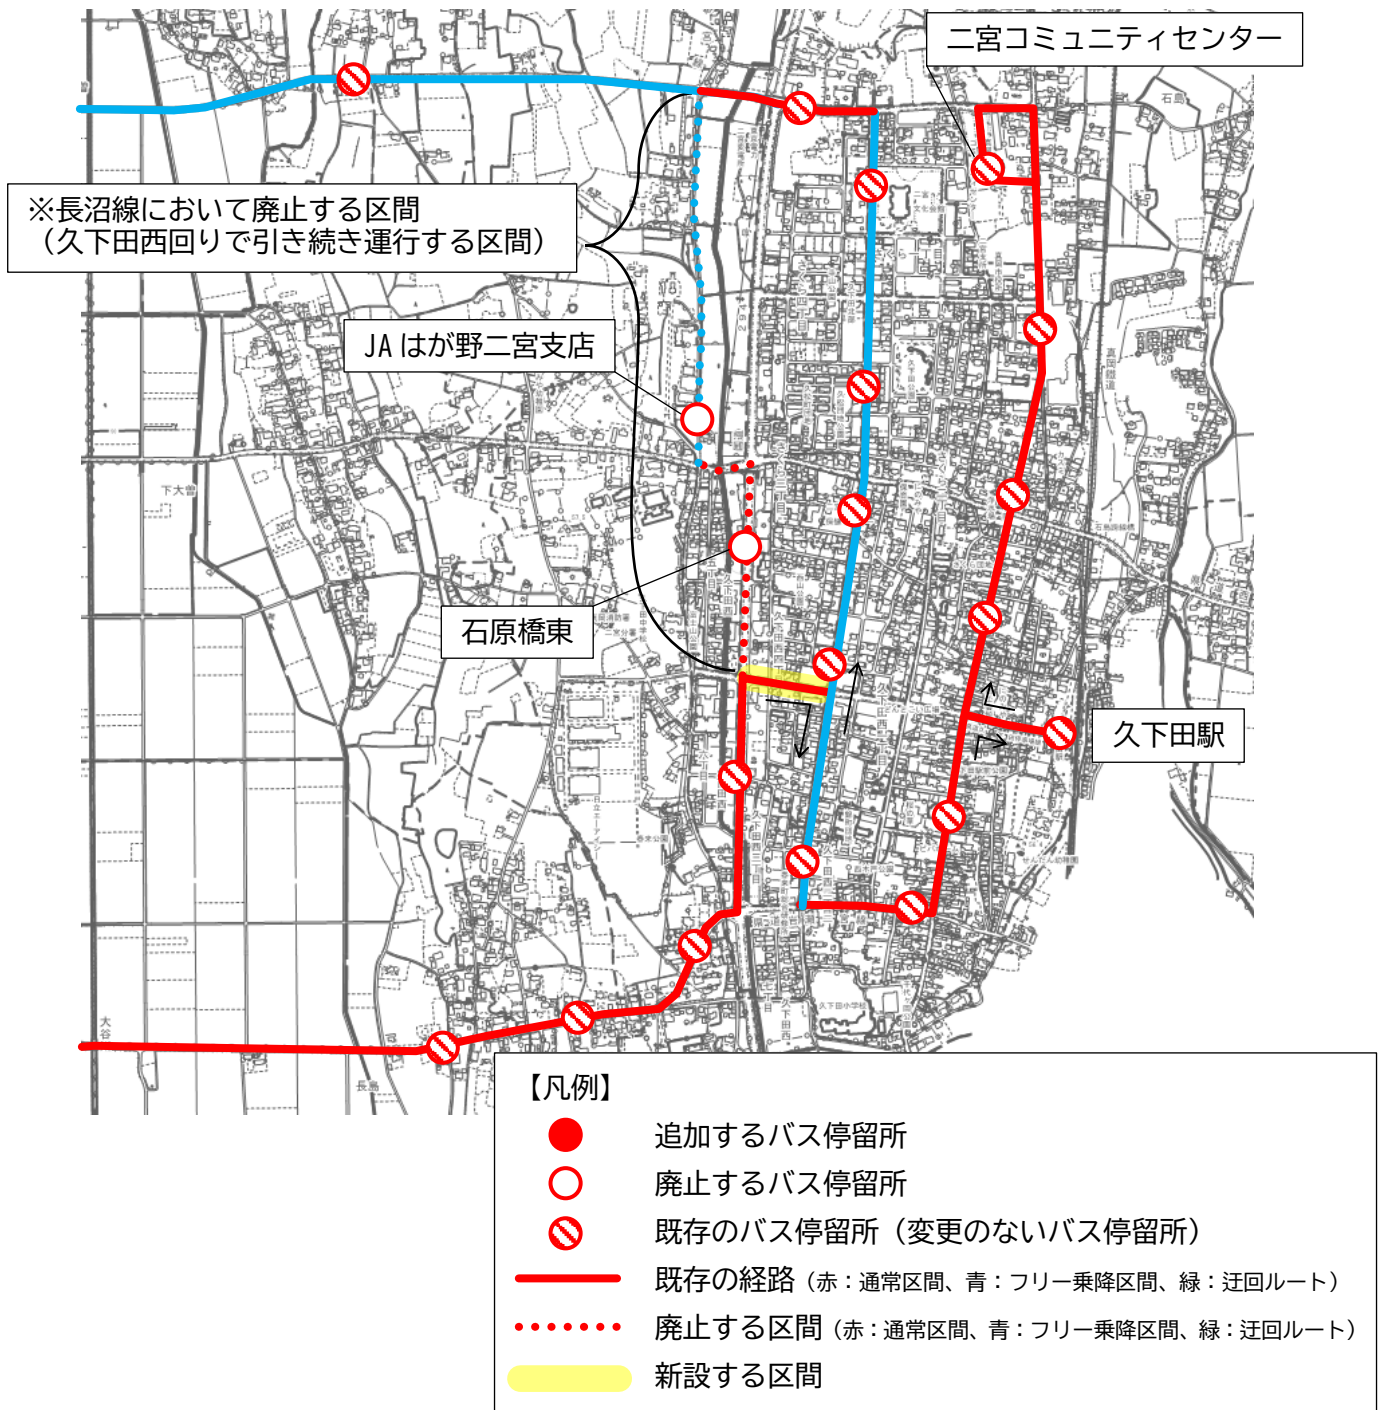

1 7 久下田付近

(1) 路線 長沼線

(2) 廃止するバス停留所 石原橋東（長沼線のみ）、
JA はが野二宮支店（長沼線のみ）

(3) 追加するバス停留所 なし