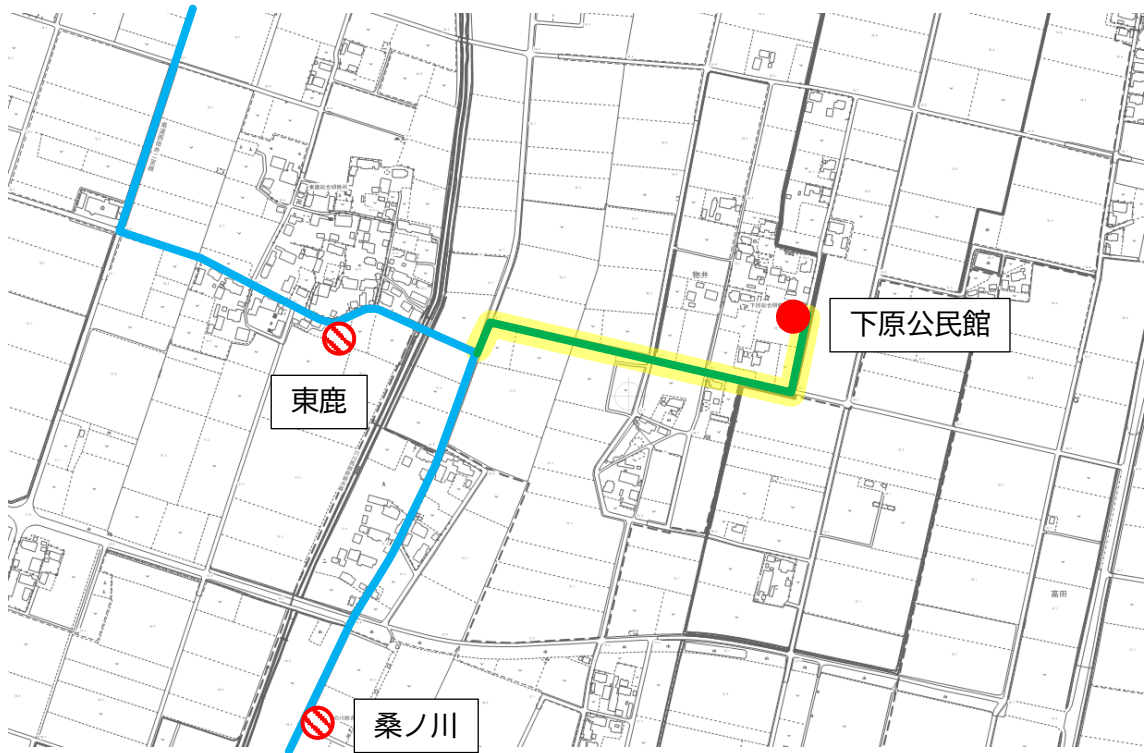

既存の経路（赤：通常区間、青：フリー乗降区間、緑：迂回ルート）

廃止する区間（赤：通常区間、青：フリー乗降区間、緑：迂回ルート）

新設する区間

9 下原付近

(1) 路線 物部線

(2) 廃止するバス停留所 なし

(3) 追加するバス停留所 下原公民館

【凡例】	
●	追加するバス停留所
○	廃止するバス停留所
⊘	既存のバス停留所（変更のないバス停留所）
—	既存の経路（赤：通常区間、青：フリー乗降区間、緑：迂回ルート）
⋯	廃止する区間（赤：通常区間、青：フリー乗降区間、緑：迂回ルート）
—	新設する区間