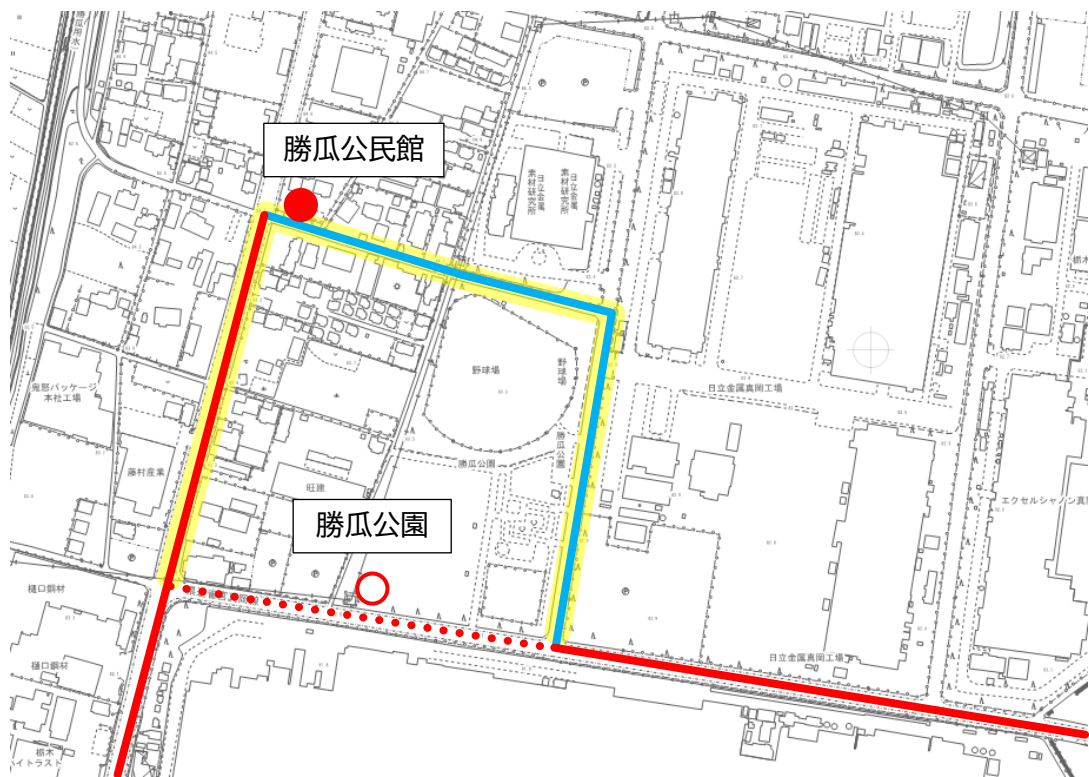

7 勝瓜付近

(1) 路線 中村北回り

(2) 廃止するバス停留所 勝瓜公園

(3) 追加するバス停留所 勝瓜公民館

【凡例】

追加するバス停留所

廃止するバス停留所

既存のバス停留所（変更のないバス停留所）

既存の経路（赤：通常区間、青：フリー乗降区間、緑：迂回ルート）

廃止する区間（赤：通常区間、青：フリー乗降区間、緑：迂回ルート）

新設する区間