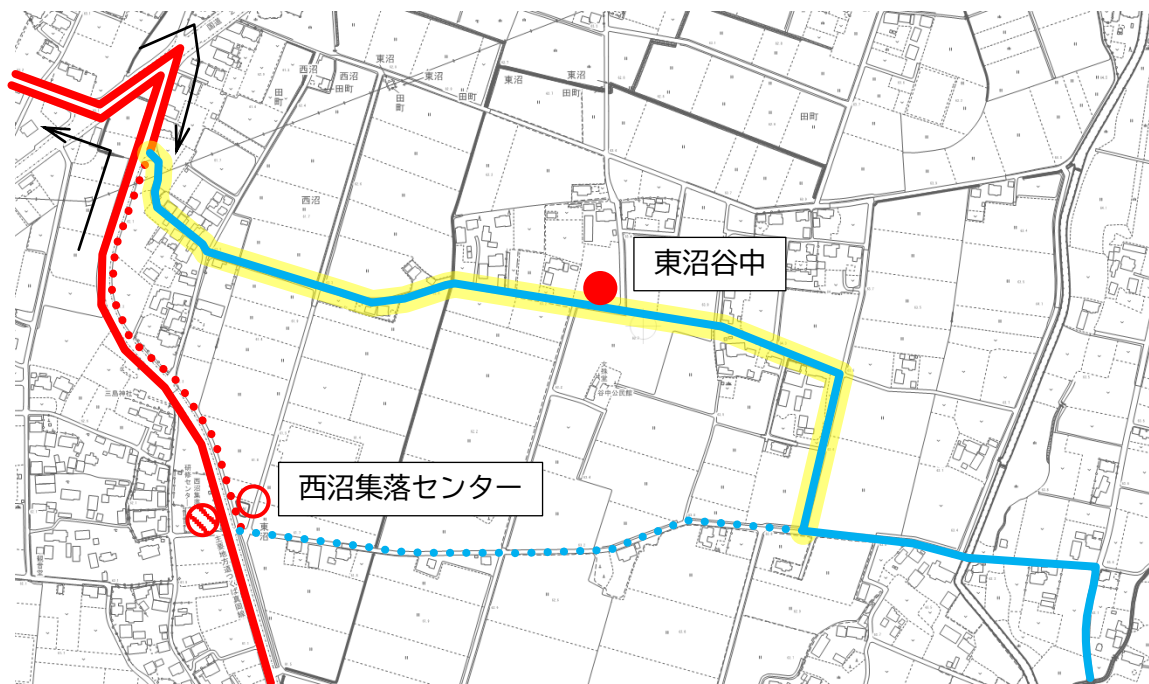

6 適用する路線、実施時期

(1) 路線名 おおかべり一号（全10路線）

〔山前北回り、山前南回り、大内東回り、大内中央回り、
中村北回り、中村南回り、物部線、久下田東回り、
久下田西回り、長沼線〕

(2) 運行事業者 大越観光バス株式会社

(3) 実施時期 令和5年10月16日（月）より

久下田地区から真岡地区への連絡線の設定について

- 1 概要 久下田東回り、久下田西回り、長沼線について、1日あたりの運行便数を少なくし、真岡地区へ連絡する経路（二宮コミュニティセンターからとりせん真岡店までの間の往復）を設定するもの
- 2 運行経路

運行経路及びバス停留所の変更内容

1 東郷団地、八條付近

(1) 路線 山前北回り

(2) 廃止するバス停留所 赤堀橋南、八條南

(3) 追加するバス停留所 東郷団地公民館、八條南公民館

【凡例】

- 追加するバス停留所
- 廃止するバス停留所
- ⊘ 既存のバス停留所（変更のないバス停留所）
- 既存の経路（赤：通常区間、青：フリー乗降区間、緑：迂回ルート）
- 廃止する区間（赤：通常区間、青：フリー乗降区間、緑：迂回ルート）
- 新設する区間

2 東沼付近

(1) 路線 山前南回り

(2) 廃止するバス停留所 西沼集落センター（道路東側）

(3) 追加するバス停留所 東沼谷中

【凡例】

追加するバス停留所

廃止するバス停留所

既存のバス停留所（変更のないバス停留所）