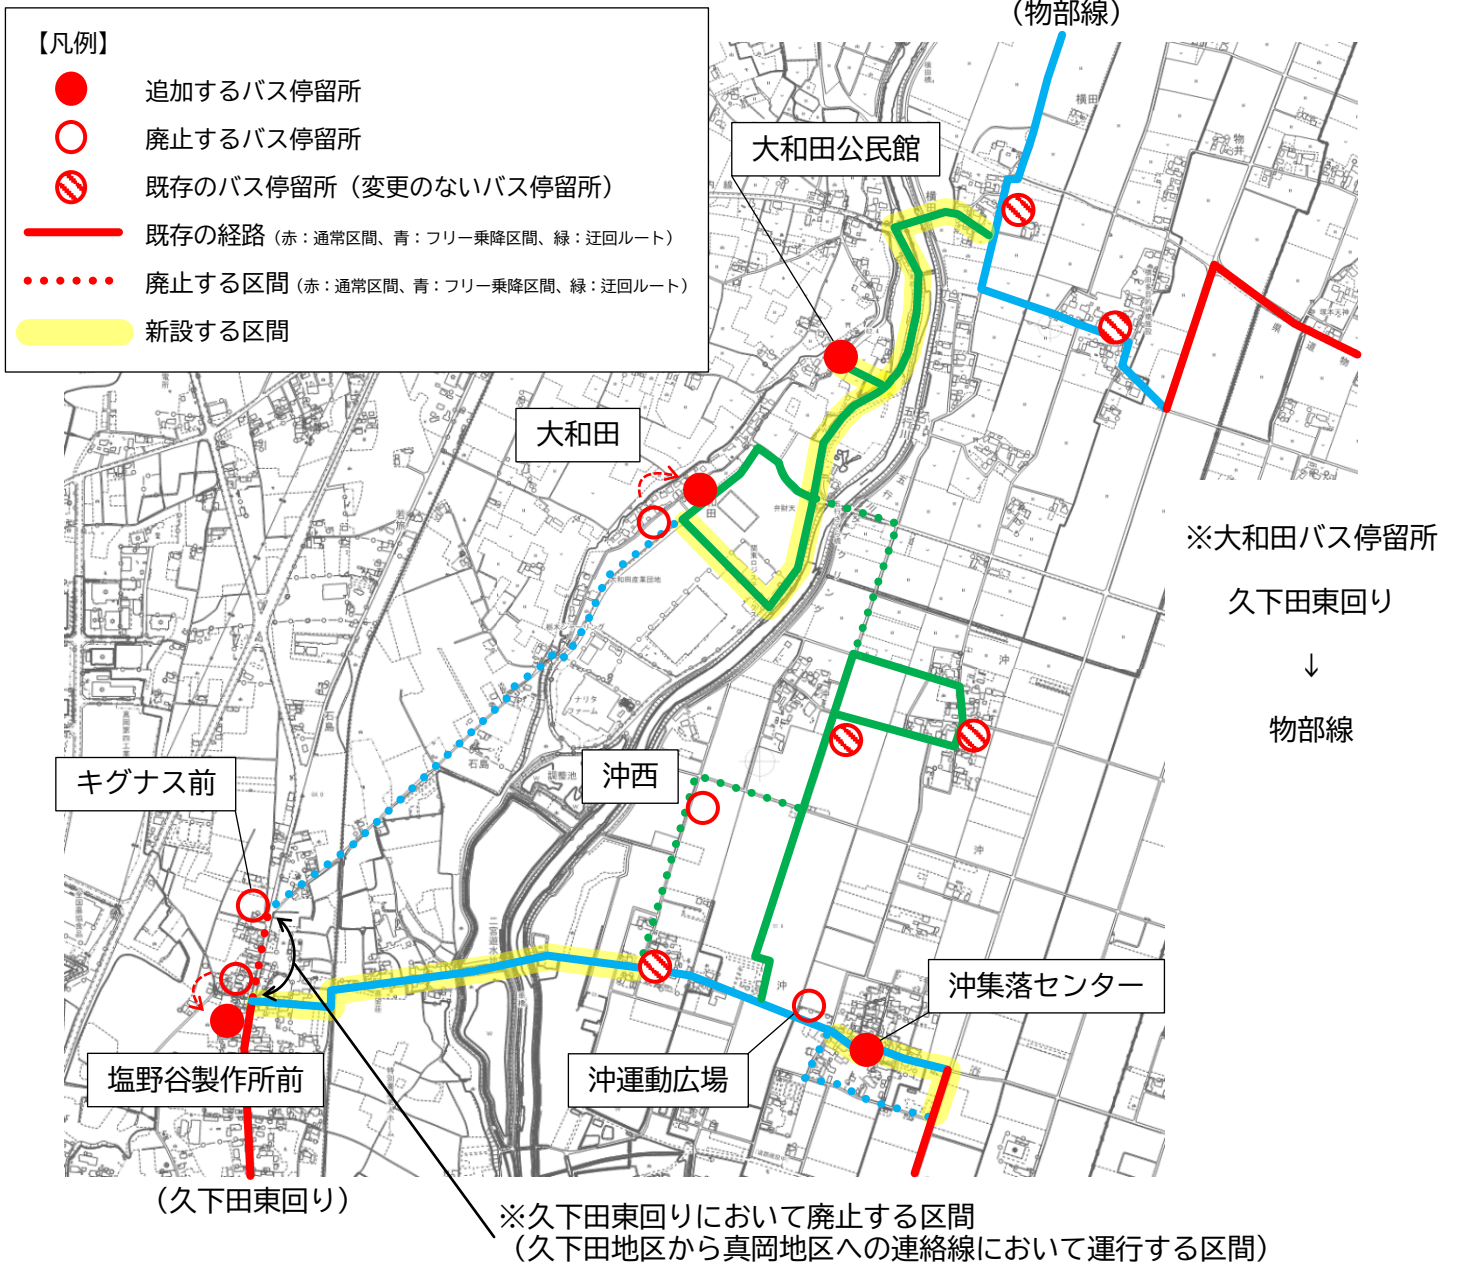

既存の経路 (赤：通常区間、青：フリー乗降区間、緑：迂回ルート)

廃止する区間 (赤：通常区間、青：フリー乗降区間、緑：迂回ルート)

新設する区間

1.1 石島・大和田・沖付近

(1) 路線 物部線、久下田東回り

(2) 廃止するバス停留所 キグナス前、塩野谷製作所前（移転）、大和田（移転）、沖西、沖運動広場

(3) 追加するバス停留所 塩野谷製作所前（移転）、大和田（移転）、大和田公民館、沖集落センター

1 2 境付近