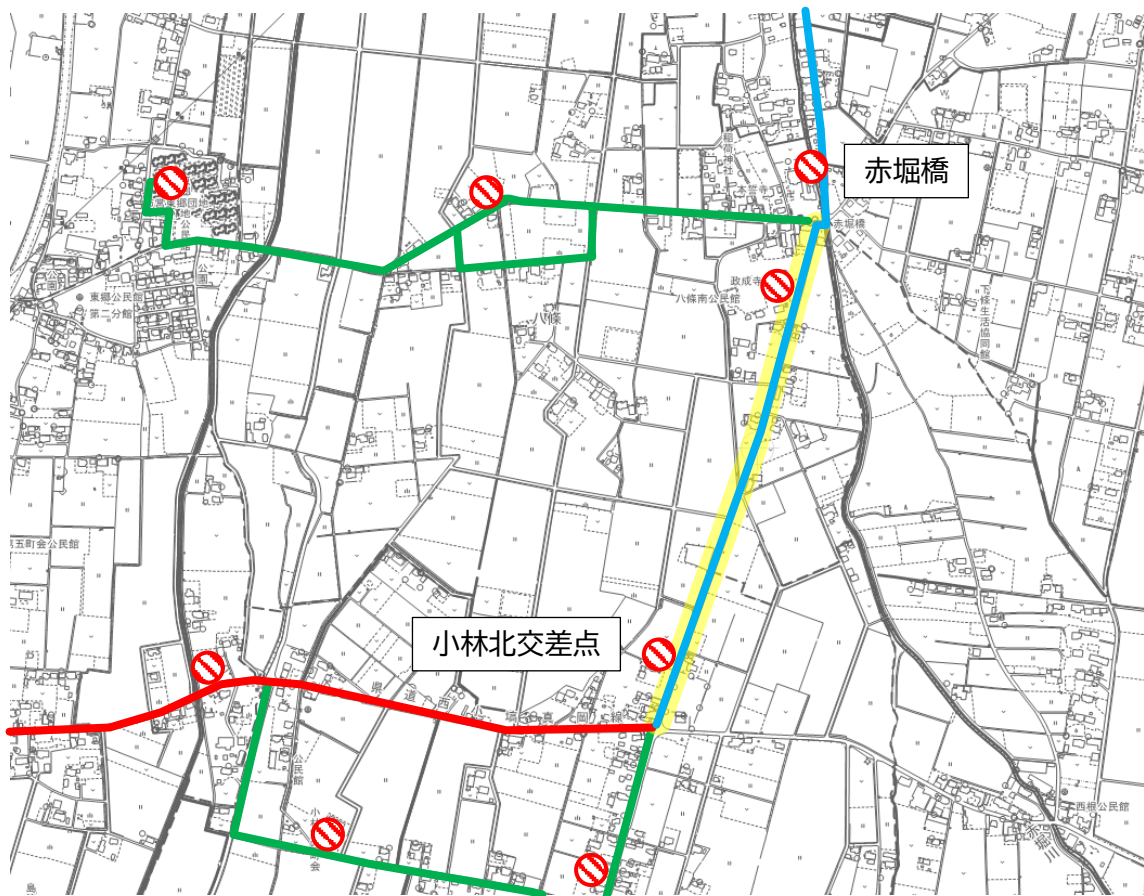

廃止するバス停留所

既存のバス停留所（変更のないバス停留所）

運行経路（赤：通常区間、青：フリー乗降区間、緑：迂回ルート）

廃止する区間（赤：通常区間、青：フリー乗降区間、緑：迂回ルート）

新設する区間

20 新たにフリー乗降区間とする区間

(1) 小林北交差点～赤堀橋（山前北回り）

【凡例】

バス停留所

運行経路（赤：通常区間、青：フリー乗降区間、緑：迂回ルート）

新たにフリー乗降区間とする区間

(2) すこやか山前～総合運動公園（山前北回り）

【凡例】

バス停留所

運行経路 (赤：通常区間、青：フリー乗降区間、緑：迂回ルート)

新たにフリー乗降区間とする区間