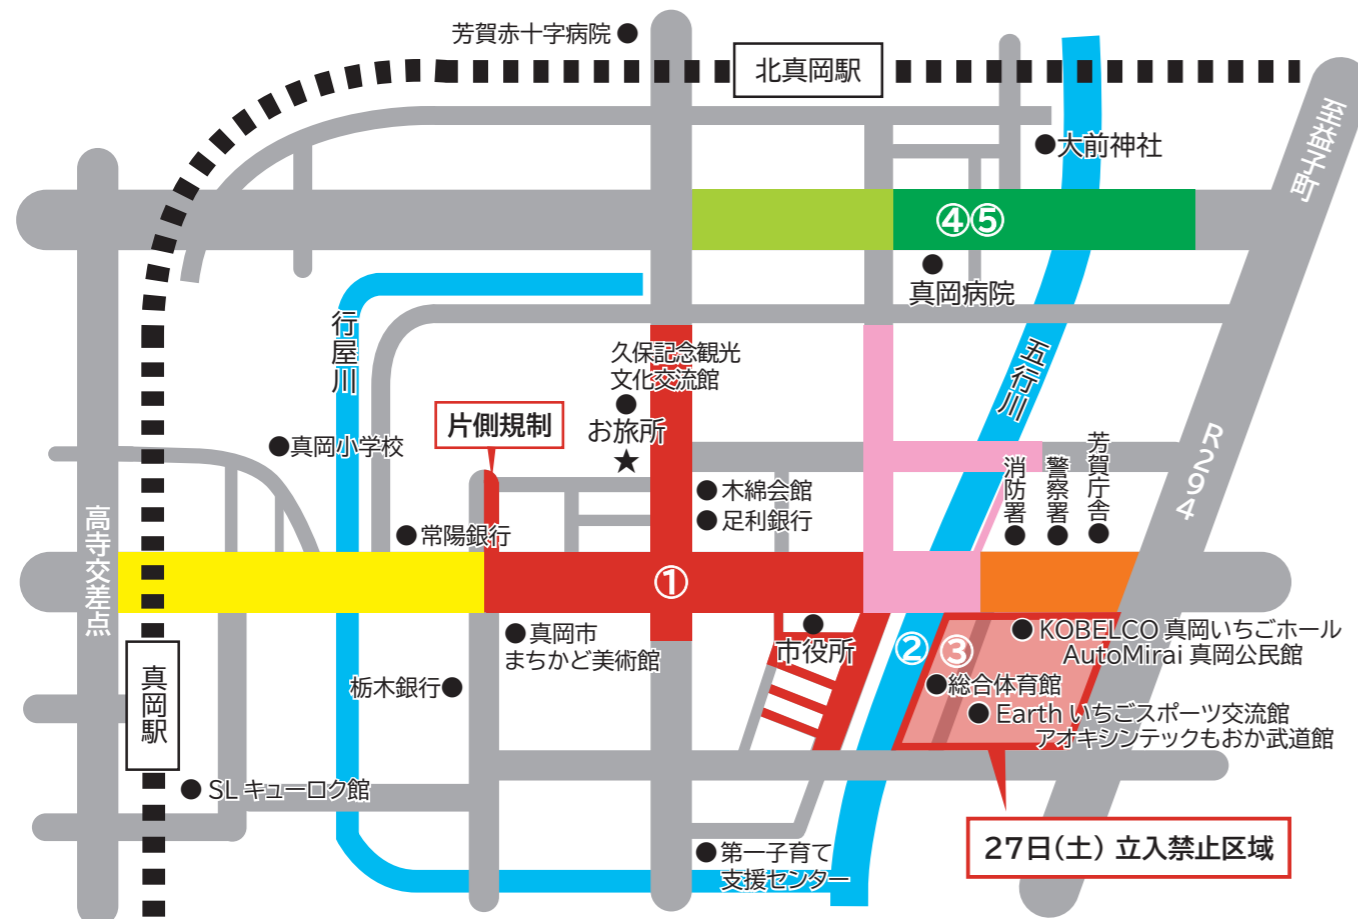

# 7月26日(金)～28日(日)真岡の夏まつり開催

期間中は下記のとおり交通規制・庁舎の利用制限・公共交通の運休などが実施されます。現場の係員の指示に従い通行してください。

### ・車両通行止め区間

- 27日 13:30～22:00
- 28日 9:00～12:00
- 27日 15:00～22:00
- 28日 16:30～21:30
- 27日 18:00～22:00
- 28日 17:00～18:00

※この交通規制は6月13日時点のものです。最新情報はWeeklyNewsもおかおよび市HP等に掲載しますのでご確認ください。

## 市役所本庁舎の利用時間にご注意ください

7月27日(土)は、市役所東側の駐車場が「夏まつり協賛観覧席」となります。市役所の当直業務(戸籍の届出など)については、通常通り受け付けできますが、交通規制とあわせて駐車場の利用が制限されますのでご注意ください。駐車の際は、法務局東側の駐車場をご利用ください。

また、27日(土)は、2階市民プラザ、2階もおかテラスには入場できませんので、あらかじめご了承ください。

## 公共交通の運休・う回にご協力ください

いちごバス運休 ※ダイヤに乱れが生じる場合があります。(問・大越観光バス(株)Tel 84-6578)

運休対象日	利用できない停留所
7月27日(土)	右8便～12便 左4便～6便
7月28日(日)	右4便～6便 左1便～2便
	右12便・左6便

利用できない停留所  
台町、木綿会館前、荒町二丁目(クスリのアオキ前・右回りのみ)、柳田外科肛門科医院前、荒町二丁目(オータニ荒町店前・左回りのみ)、芳賀庁舎、真岡市民会館、真岡市役所、田町(栃木銀行真岡支店前)、真岡女子高等学校前  
台町(NTT真岡前)  
荒町三丁目(サンキ前・左回りのみ)、真岡病院前、大前神社前