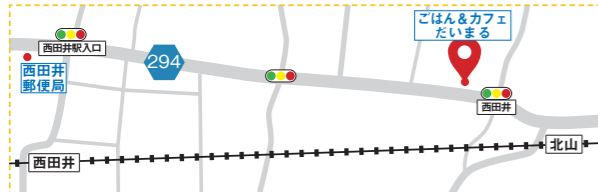

#真岡ごはん 真岡の「美味しい」をお届けします。

①さめフライとさめの唐揚げ ②豆腐ハンバーグ ③ブッダプレート ④店舗外観 ⑤⑥店内の様子 ⑦店主の服部健二さん

【所在地】西田井 1068-3 【電話】 88-0941
 【駐車場】 14 台程度
 【営業時間】
 火～木曜日 10:30～17:00
 金～日曜日 10:30～16:00
 17:00～20:00
 【定休日】 月曜日 ※臨時休業あり